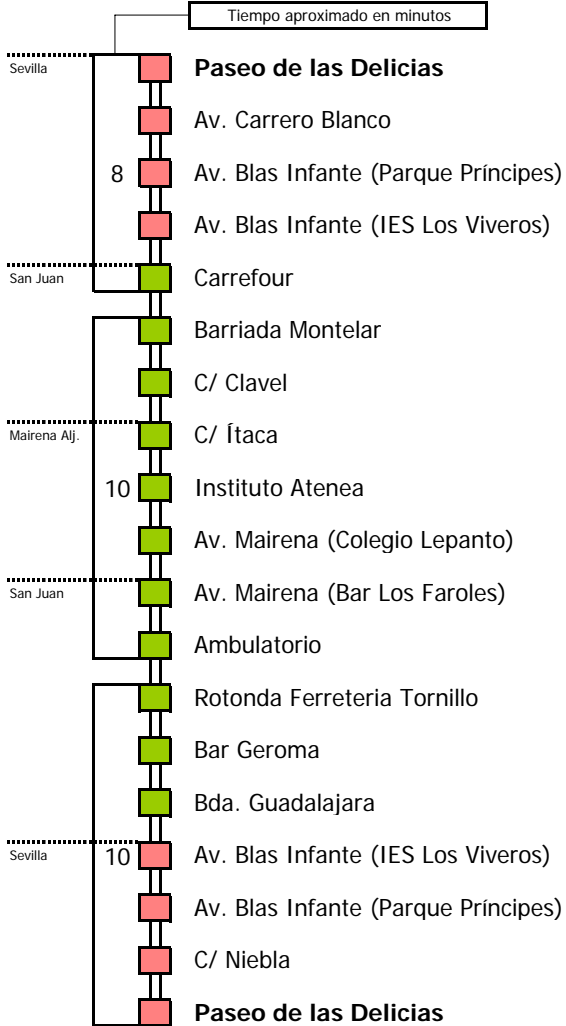

Tiempo aproximado en minutos

Horario aproximado salvo dificultades de tráfico

HORARIO REGULAR

Válido desde el 3 de septiembre de 2007

D		E		L U N E S							A V I E R N E S												
05	06	07	08	09	10	11	12	13	14	15	16	17	18	19	20	21	22	23	24	01	02	03	04
		15	00	00	00	00	00	00	00	00	00	00	00	00	00	00	00						

- Zona A
- Zona B
- Zona C
- Zona D

- 1 Sale de Rotonda Cavaleri
- 2 Finaliza en Cerro de los Sagrados Corazones

Lectura de la tabla

La línea superior representa las horas y las inferiores, los minutos.

Ej: el autobús sale a las 21.30 horas

Para más información, llame al
902 450 550
ó escriba a
usuarios@ctas.es

Consortio de Transporte Metropolitano
Área de Sevilla