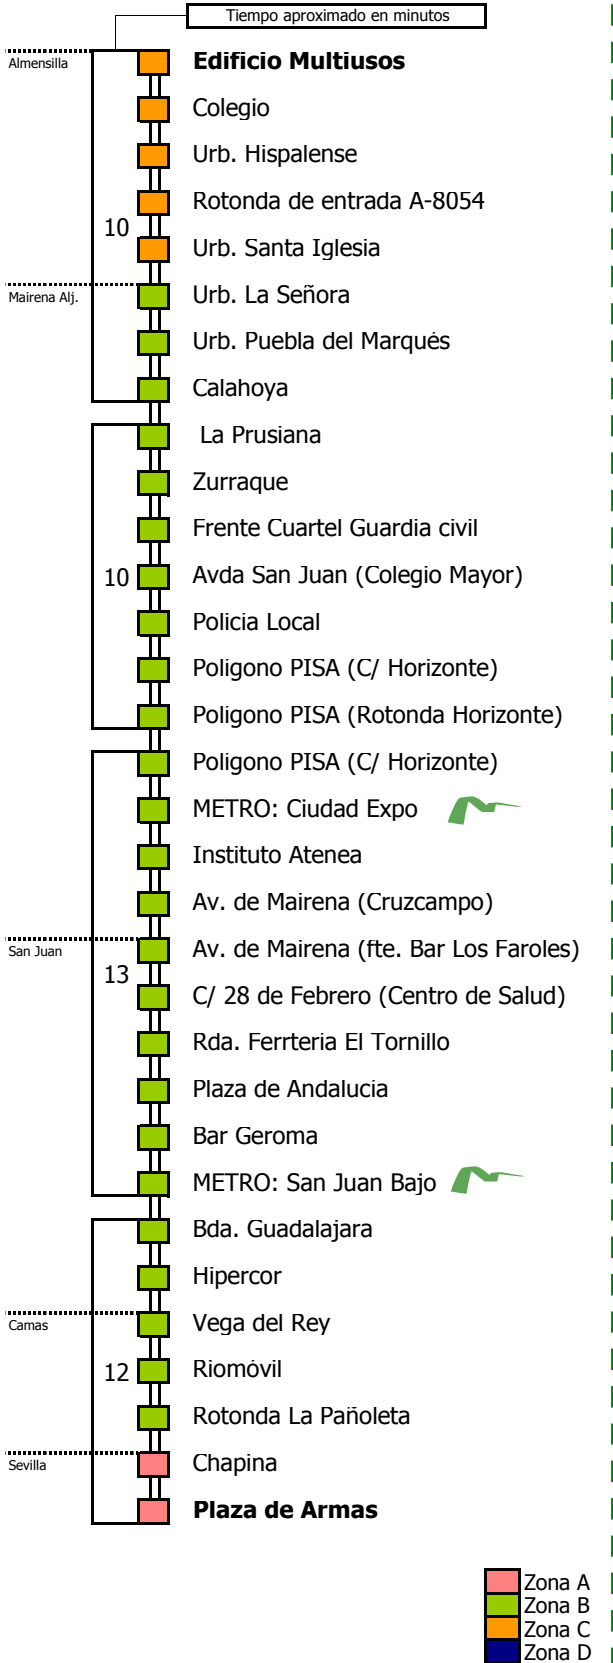

## HORARIO REGULAR

Válido desde el 1 de septiembre de 2017

D		E		L		U		N		E		S		A		V		I		E		R		N		E		S	
05	06	07	08	09	10	11	12	13	14	15	16	17	18	19	20	21	22	23	24	01	02	03	04						
		10	10	20	20	20	20	20	20	25	25		25	25															

### Lectura de la tabla

La línea superior representa las horas y las inferiores, los minutos.

Ej: el autobús sale a las 21.30 horas

Para más información, llame al  
**955 038 665**  
o escriba a  
[usuarios@ctas.es](mailto:usuarios@ctas.es)

# Almensilla - Sevilla (por PISA)

ALMENSILLA- MAIRENA DEL ALJARAFE - SAN JUAN DE AZNALFARACHE - SEVILLA

Horario aproximado salvo dificultades de tráfico

## HORARIO REGULAR

Válido desde el 1 de septiembre de 2017

D		E		L		U		N		E		S		A		V		I		E		R		N		E		S													
05	06	07	08	09	10	11	12	13	14	15	16	17	18	19	20	21	22	23	24	01	02	03	04																		
		00	00	00	10	15	15	15	15	15	15	15	15	15	15	15	15	15	15	15	15	15	15	15	15	15	15	15	15												