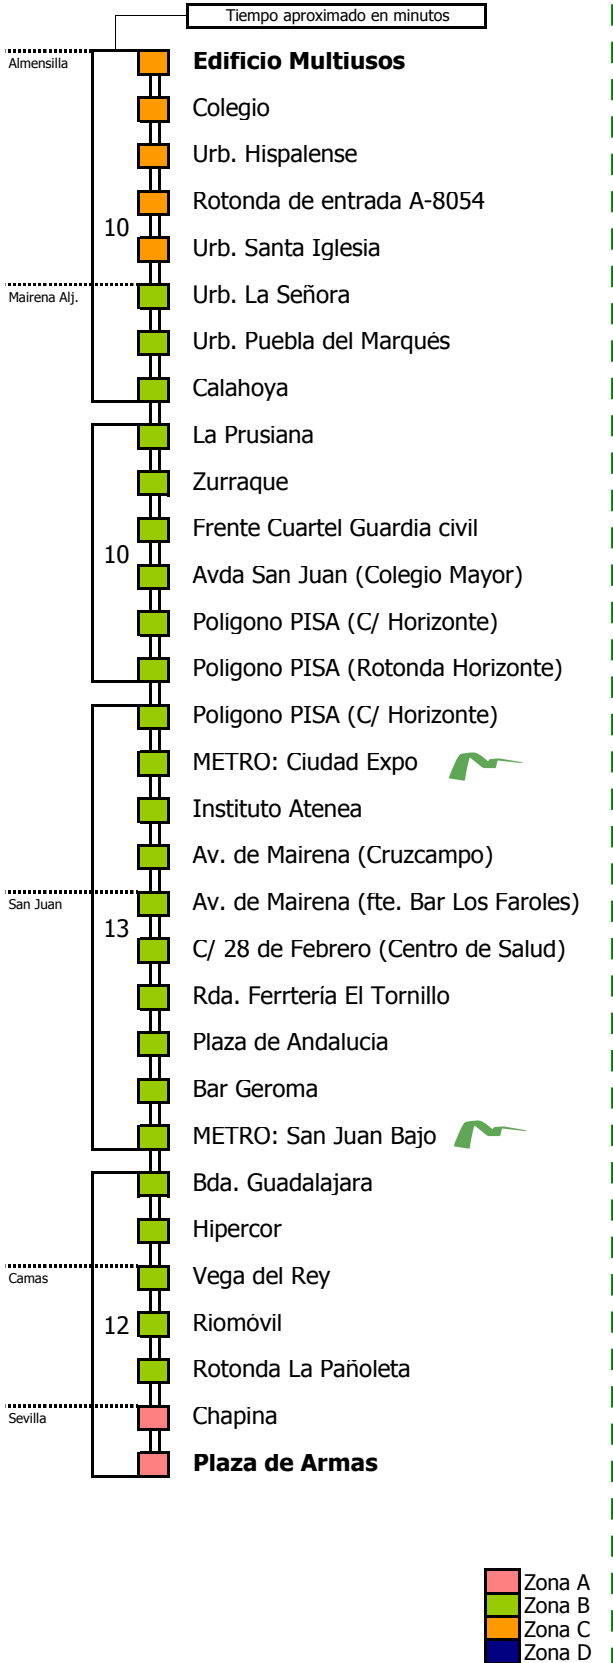

M-155

Sevilla - Almensilla (por PISA)

SEVILLA - SAN JUAN DE AZNALFARACHE - MAIRENA DEL ALJARAFE - ALMENSILLA

- Zona A
- Zona B
- Zona C
- Zona D

Horario aproximado salvo dificultades de tráfico

HORARIO REGULAR

Válido desde el 1 de septiembre de 2018

D		E		L		U		N		E		S		A		V		I		E		R		N		E		S							
05	06	07	08	09	10	11	12	13	14	15	16	17	18	19	20	21	22	23	24	01	02	03	04												
		05		05		20		20		20		20		20		25		25		25		25													

NOTA: esta línea **no circula sábados, domingos ni festivos**

Línea **ADAPTADA** a personas con movilidad reducida

Lectura de la tabla

La línea superior representa las horas y las inferiores, los minutos.

Horario aproximado salvo dificultades de tráfico

HORARIO REGULAR

Válido desde el 1 de septiembre de 2018

D		E		L		U		N		E		S		A		V		I		E		R		N		E		S										
05	06	07	08	09	10	11	12	13	14	15	16	17	18	19	20	21	22	23	24	01	02	03	04	55	00	00	10	15	15	15	15	15	15	15	15	15	15	15