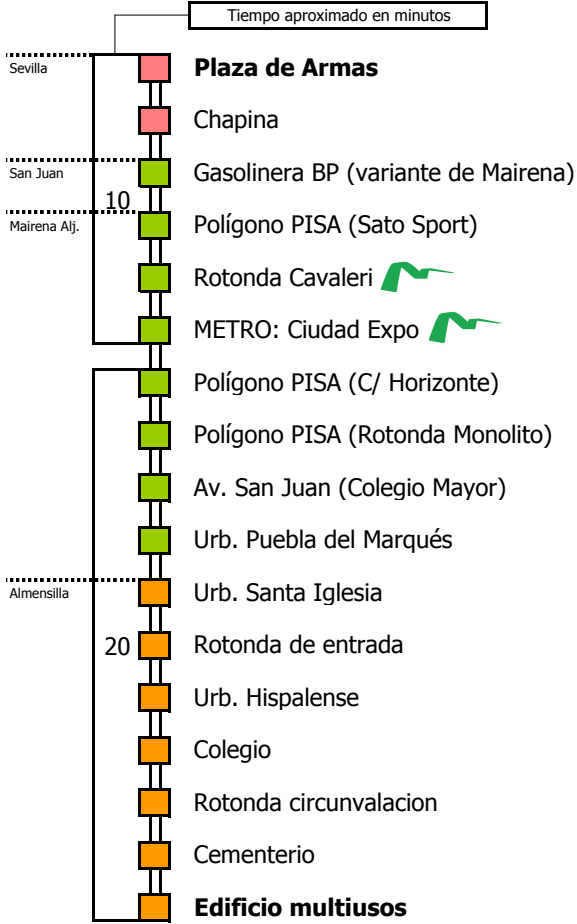

Tiempo aproximado en minutos

Horario aproximado salvo dificultades de tráfico

## HORARIO REGULAR

Válido desde el 31 de agosto de 2009

D	E	L	U	N	E	S	A	V	I	E	R	N	E	S									
05	06	07	08	09	10	11	12	13	14	15	16	17	18	19	20	21	22	23	24	01	02	03	04
15	25	25	25	25	25	25	25	25	25	25	25	25	25	25	25	25	25	25	25	25	25	25	25

NOTA: esta línea **no circula sábados, domingos ni festivos**

- Zona A
- Zona B
- Zona C
- Zona D

### Lectura de la tabla

La línea superior representa las horas y las inferiores, los minutos.

Ej: el autobús sale a las 21.30 horas.

Para más información, llame al  
**902 450 550**  
 ó escriba a  
**usuarios@ctas.es**