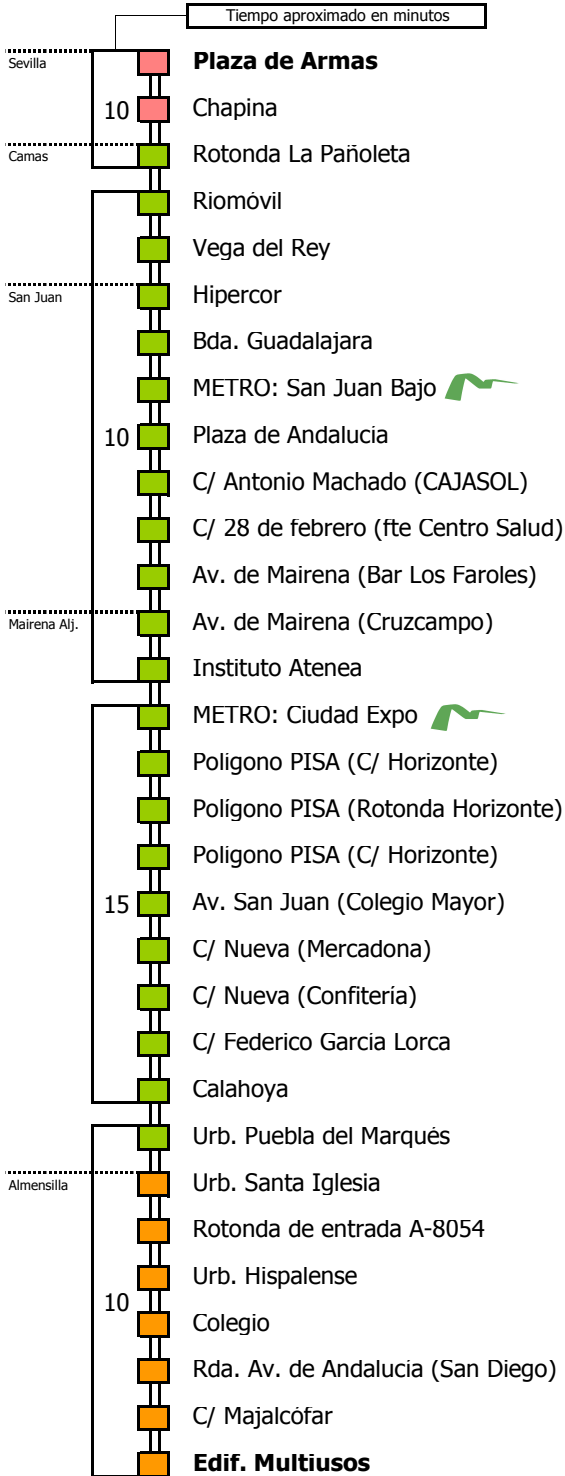

M-155

Sevilla - Almensilla (por PISA)

SEVILLA - SAN JUAN DE AZNALFARACHE - MAIRENA DEL ALJARAFE - ALMENSILLA

- Zona A
- Zona B
- Zona C
- Zona D

Horario aproximado salvo dificultades de tráfico

HORARIO REGULAR

Válido desde el 1 de septiembre de 2018

D		E		L		U		N		E		S		A		V		I		E		R		N		E		S							
05	06	07	08	09	10	11	12	13	14	15	16	17	18	19	20	21	22	23	24	01	02	03	04												
		05		05		20		20		20		20		20		25		25		25		25													

NOTA: esta línea **no circula sábados, domingos ni festivos**

Línea **ADAPTADA** a personas con movilidad reducida

Lectura de la tabla

La línea superior representa las horas y las inferiores, los minutos.

Horario aproximado salvo dificultades de tráfico

HORARIO REGULAR

Válido desde el 1 de septiembre de 2018

D		E		L		U		N		E		S		A		V		I		E		R		N		E		S										
05	06	07	08	09	10	11	12	13	14	15	16	17	18	19	20	21	22	23	24	01	02	03	04	55	00	00	10	15	15	15	15	15	15	15	15	15	15	15