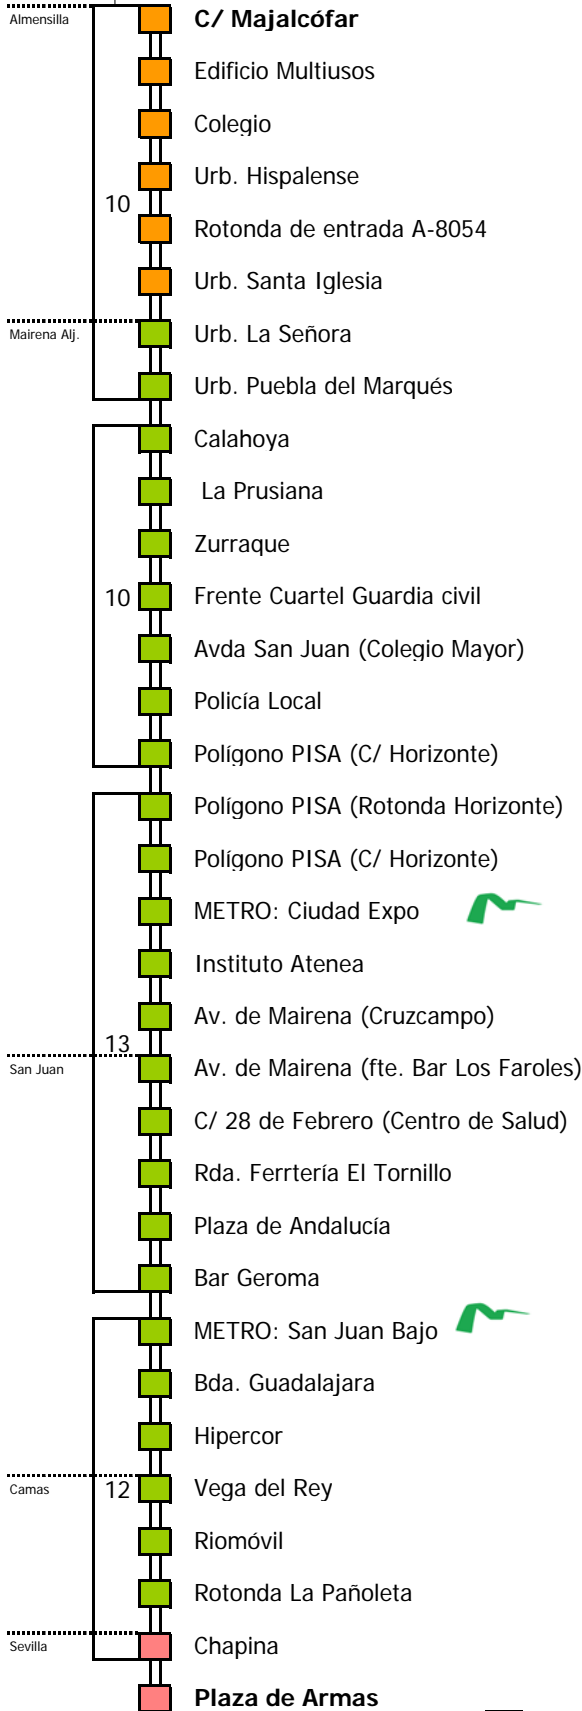

Tiempo aproximado en minutos

Horario aproximado salvo dificultades de tráfico

- Zona A
- Zona B
- Zona C
- Zona D

1 No pasa por polígono PISA

HORARIO REGULAR

Válido desde el 1 de septiembre de 2011

D	E	L	U	N	E	S	A	V	I	E	R	N	E	S									
05	06	07	08	09	10	11	12	13	14	15	16	17	18	19	20	21	22	23	24	01	02	03	04
55	55		10	10	10	10	10	10	10	10	10	10	10	10	10	10							

NOTA: esta línea **no circula sábados, domingos ni festivos**

Lectura de la tabla

La línea superior representa las horas y las inferiores, los minutos.

Ej: el autobús sale a las 21.30 horas

Para más información, llame al
902 450 550
ó escriba a
usuarios@ctas.es

Consortio de Transporte Metropolitano
Área de Sevilla