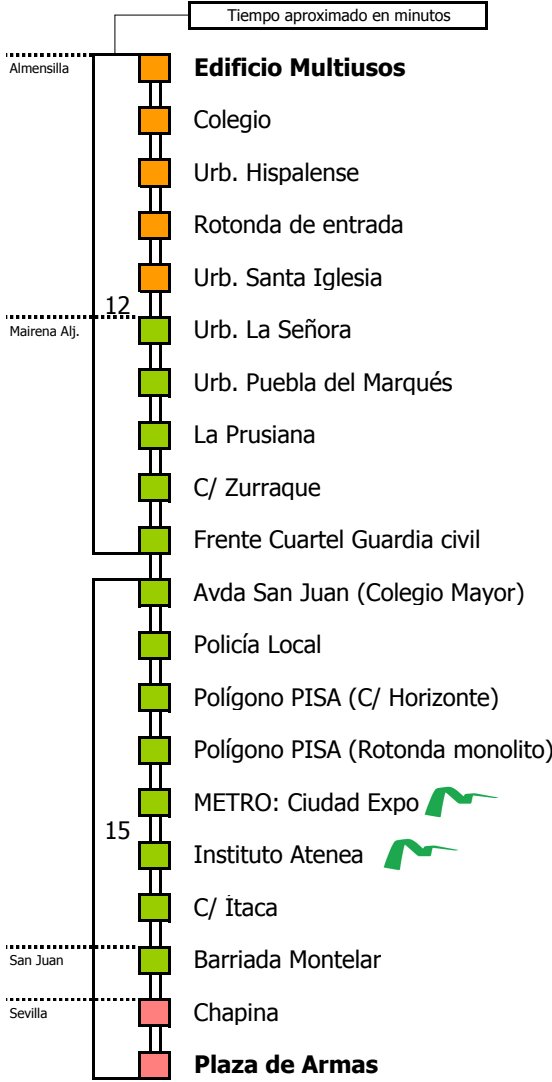

NOTA: esta línea **no circula sábados, domingos ni festivos**

- Zona A
- Zona B
- Zona C
- Zona D

### Lectura de la tabla

La línea superior representa las horas y las inferiores, los minutos.

Ej: el autobús sale a las 21.30 horas.

Para más información, llame al  
**902 450 550**  
 ó escriba a  
**usuarios@ctas.es**

Consortio de Transporte Metropolitano  
**Área de Sevilla**

Tiempo aproximado en minutos

Horario aproximado salvo dificultades de tráfico

### HORARIO REGULAR

Válido desde el 31 de agosto de 2009

D	E	L	U	N	E	S	A	V	I	E	R	N	E	S									
05	06	07	08	09	10	11	12	13	14	15	16	17	18	19	20	21	22	23	24	01	02	03	04
55	55		10	10	10	10	10	10	10	10	10	10	10	10	20								