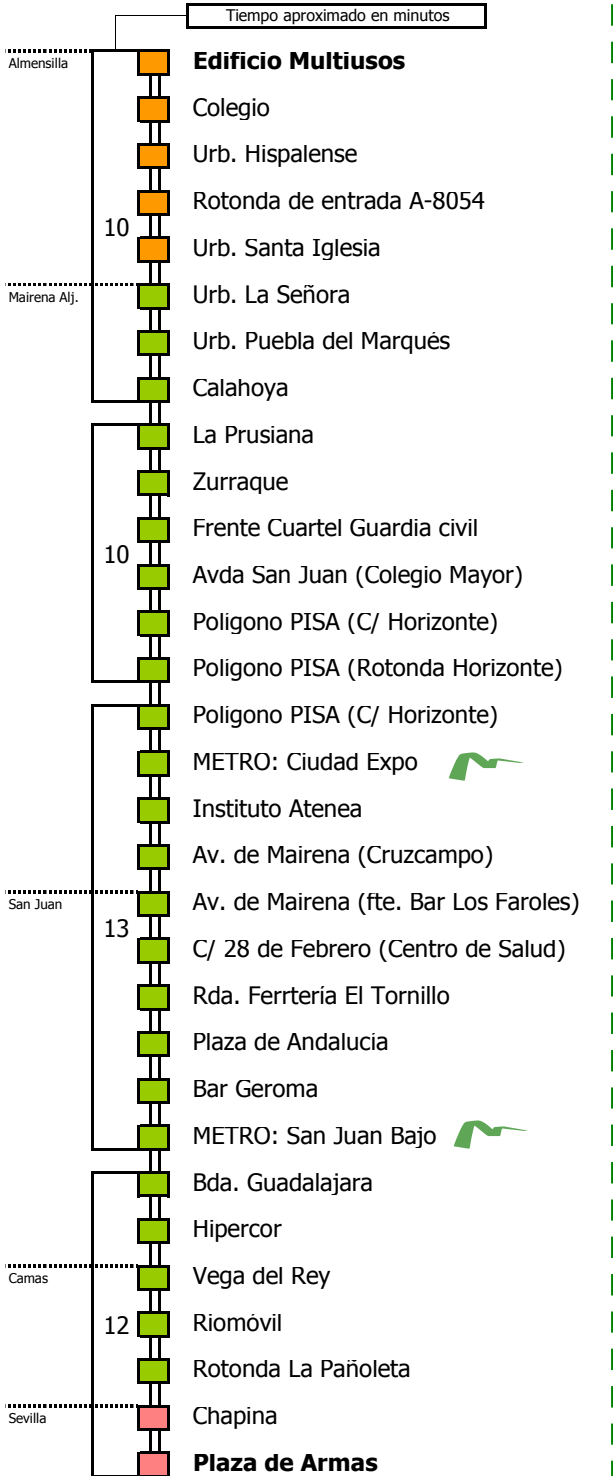

M-155

Sevilla - Almensilla (por PISA)

SEVILLA - SAN JUAN DE AZNALFARACHE - MAIRENA DEL ALJARAFE - ALMENSILLA

- Zona A
- Zona B
- Zona C
- Zona D

Horario aproximado salvo dificultades de tráfico

HORARIO REGULAR

Válido desde el 1 de septiembre de 2017

D		E		L		U		N		E		S		A		V		I		E		R		N		E		S	
05	06	07	08	09	10	11	12	13	14	15	16	17	18	19	20	21	22	23	24	01	02	03	04						
		10		10		20		20		20		20		25		25		25		25									

NOTA: esta línea **no circula sábados, domingos ni festivos**

Línea **ADAPTADA** a personas con movilidad reducida

Lectura de la tabla

La línea superior representa las horas y las inferiores, los minutos.

Ej: el autobús sale a las 21.30 horas

Para más información, llame al
955 038 665
o escriba a
usuarios@ctas.es

Consortio de Transporte Metropolitano
Área de Sevilla

M-155

Almensevilla - Sevilla (por PISA)

ALMENSILLA- MAIRENA DEL ALJARAFE - SAN JUAN DE AZNALFARACHE - SEVILLA