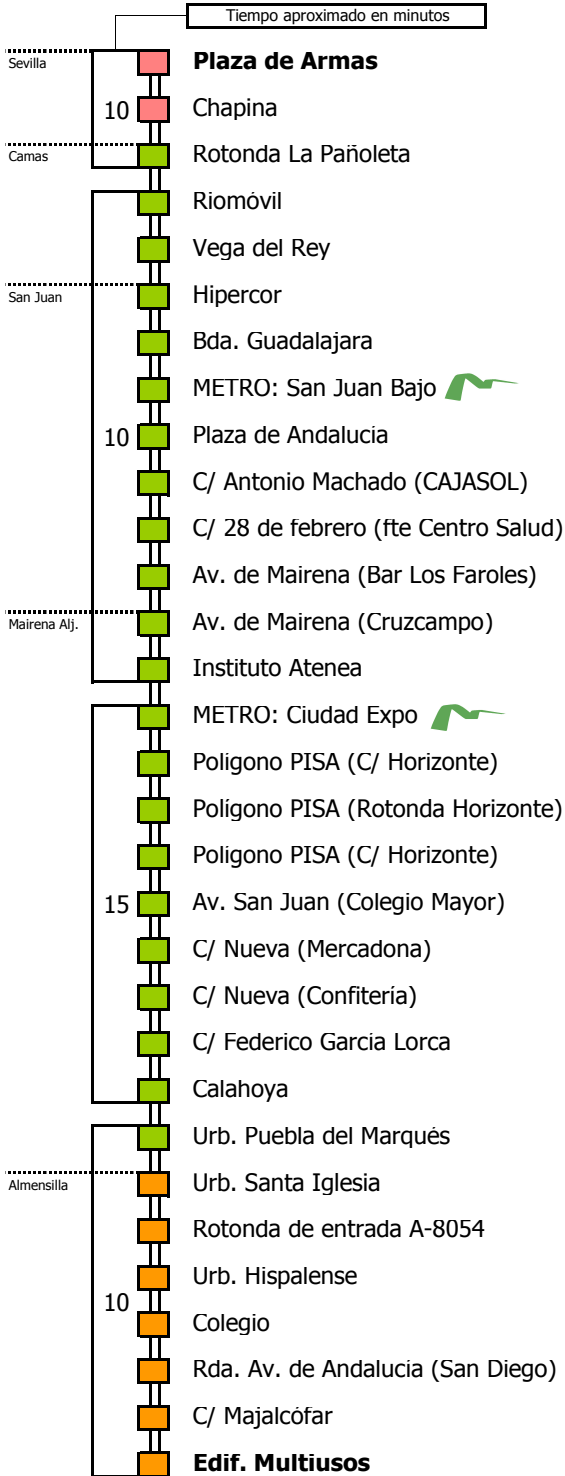

M-155

Sevilla - Almensilla (por PISA)

SEVILLA - SAN JUAN DE AZNALFARACHE - MAIRENA DEL ALJARAFE - ALMENSILLA

- Zona A
- Zona B
- Zona C
- Zona D

Horario aproximado salvo dificultades de tráfico

HORARIO REGULAR

Válido desde el 1 de septiembre de 2017

D		E		L		U		N		E		S		A		V		I		E		R		N		E		S	
05	06	07	08	09	10	11	12	13	14	15	16	17	18	19	20	21	22	23	24	01	02	03	04						
		10		10		20		20		20		20		25		25		25		25									

NOTA: esta línea **no circula sábados, domingos ni festivos**

Línea **ADAPTADA** a personas con movilidad reducida

Lectura de la tabla

La línea superior representa las horas y las inferiores, los minutos.