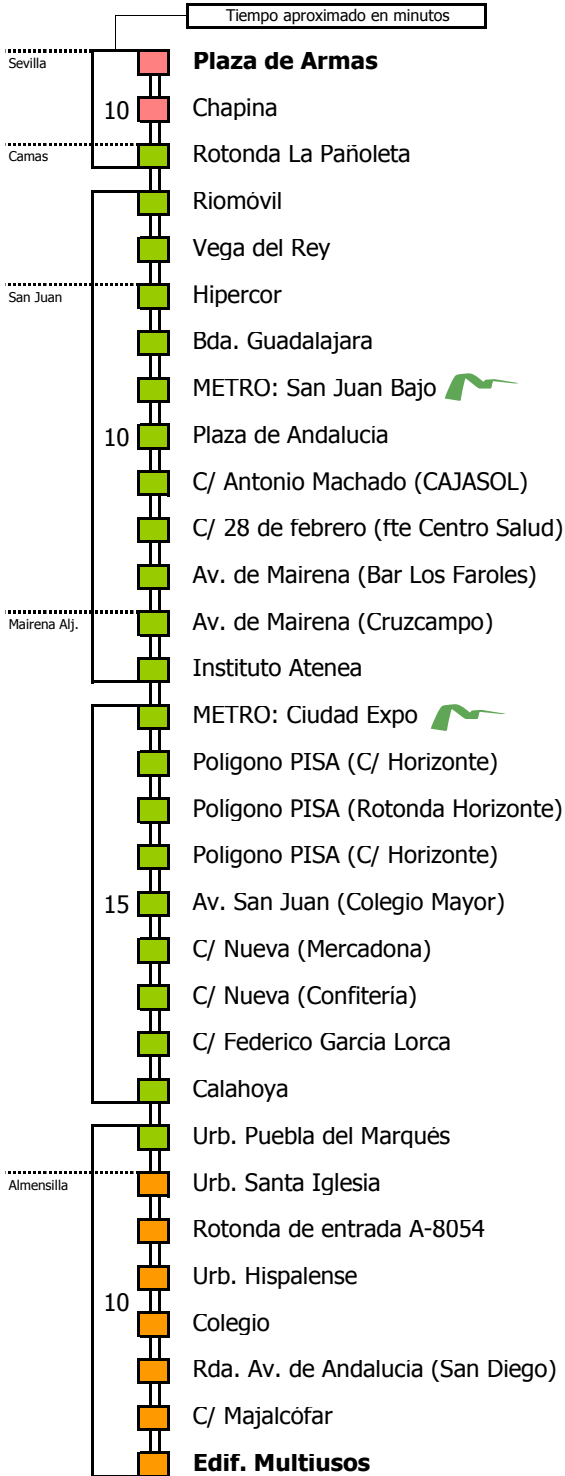

# Sevilla - Almensilla (por PISA)

SEVILLA - SAN JUAN DE AZNALFARACHE - MAIRENA DEL ALJARAFE - ALMENSILLA

Tiempo aproximado en minutos

Horario aproximado salvo dificultades de tráfico

## HORARIO REGULAR

Válido desde el 1 de septiembre de 2017

D		E		L		U		N		E		S		A		V		I		E		R		N		E		S	
05	06	07	08	09	10	11	12	13	14	15	16	17	18	19	20	21	22	23	24	01	02	03	04						
		10	10	20	20	20	20	20	20	25	25		25	25															

### Lectura de la tabla

La línea superior representa las horas y las inferiores, los minutos.

Ej: el autobús sale a las 21.30 horas

Para más información, llame al  
**955 038 665**  
o escriba a  
[usuarios@ctas.es](mailto:usuarios@ctas.es)

# Almensilla - Sevilla (por PISA)

ALMENSILLA- MAIRENA DEL ALJARAFE - SAN JUAN DE AZNALFARACHE - SEVILLA

Horario aproximado salvo dificultades de tráfico