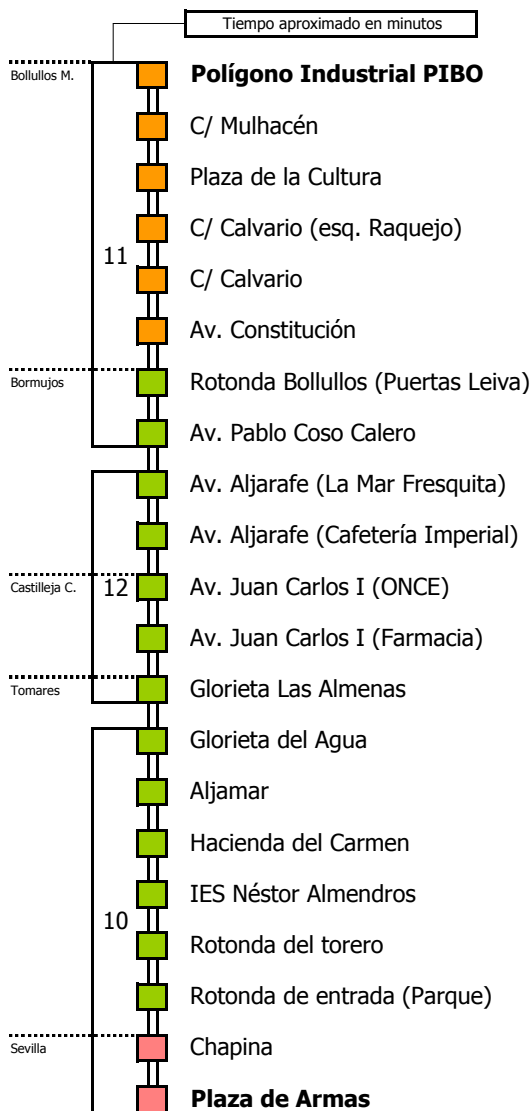

### HORARIO REGULAR

Válido desde el 31 de julio de 2009

**D E L U N E S A V I E R N E S**

05	06	07	08	09	10	11	12	13	14	15	16	17	18	19	20	21	22	23	24	01	02	03	04
																			00	00	00		

**S Á B A D O S**

- Zona A
- Zona B
- Zona C
- Zona D

1 Sólo los viernes laborables

**Lectura de la tabla**

La línea superior representa las horas y las inferiores, los minutos.

Ej: el autobús sale a las 21.30 horas

Para más información, llame al  
**902 450 550**  
 ó escriba a  
**usuarios@ctas.es**

## ANTIGUA LÍNEA M-250

Horario aproximado salvo dificultades de tráfico

### HORARIO REGULAR

Válido desde el 31 de agosto de 2009

D E		L U N E S							A V I E R N E S														
05	06	07	08	09	10	11	12	13	14	15	16	17	18	19	20	21	22	23	24	01	02	03	04
											00												45
S Á B A D O S																							
05	06	07	08	09	10	11	12	13	14	15	16	17	18	19	20	21	22	23	24	01	02	03	04
											20												45