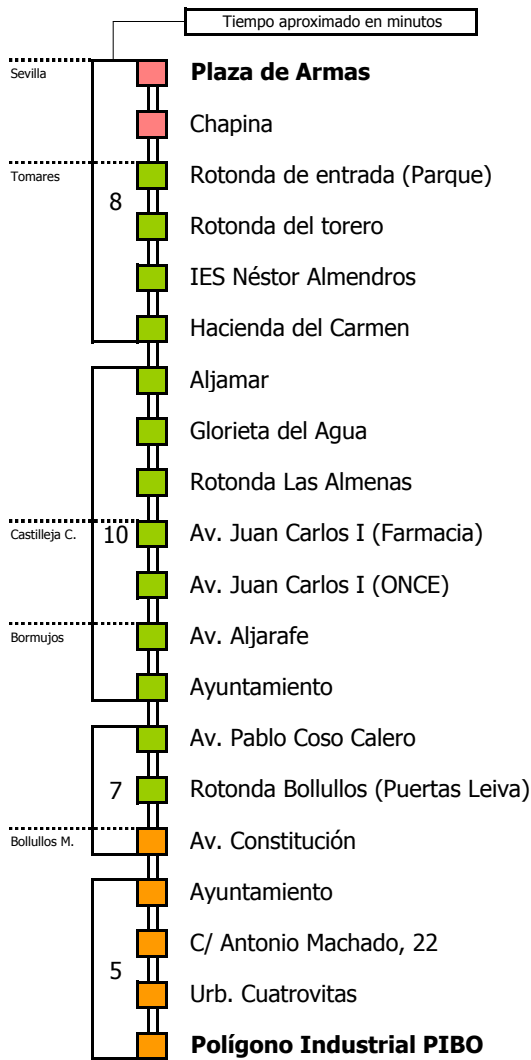

## ANTIGUA LÍNEA M-250

Horario aproximado salvo dificultades de tráfico

### HORARIO REGULAR

Válido desde el 31 de julio de 2009

**D E L U N E S A V I E R N E S**

05	06	07	08	09	10	11	12	13	14	15	16	17	18	19	20	21	22	23	24	01	02	03	04
																			00	00	00		

**S Á B A D O S**

05	06	07	08	09	10	11	12	13	14	15	16	17	18	19	20	21	22	23	24	01	02	03	04
																			00				

**D O M I N G O S Y F E S T I V O S**

05	06	07	08	09	10	11	12	13	14	15	16	17	18	19	20	21	22	23	24	01	02	03	04
																			00				

### HORARIO REGULAR

Válido desde el 31 de agosto de 2009

D E		L U N E S							A V I E R N E S														
05	06	07	08	09	10	11	12	13	14	15	16	17	18	19	20	21	22	23	24	01	02	03	04
											00												45
S Á B A D O S																							
05	06	07	08	09	10	11	12	13	14	15	16	17	18	19	20	21	22	23	24	01	02	03	04
											20												45