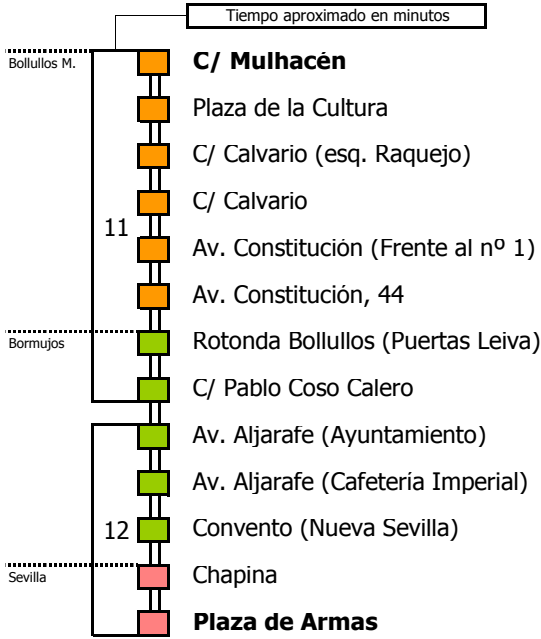

M-158

Bollullos de la Mitación - Sevilla

BOLLULLOS DE LA MITACIÓN - BORMUJOS - SEVILLA

Horario aproximado salvo dificultades de tráfico

HORARIO REGULAR

Válido desde el 1 de septiembre de 2017

DE LUNES A VIERNES

05	06	07	08	09	10	11	12	13	14	15	16	17	18	19	20	21	22	23	24	01	02	03	04	
30	50	30																						

S Á B A D O S

05	06	07	08	09	10	11	12	13	14	15	16	17	18	19	20	21	22	23	24	01	02	03	04	

DOMINGOS Y FESTIVOS

05	06	07	08	09	10	11	12	13	14	15	16	17	18	19	20	21	22	23	24	01	02	03	04	

- Zona A
- Zona B
- Zona C
- Zona D

Línea **PARCIALMENTE ADAPTADA**
a personas con movilidad reducida

Lectura de la tabla

La línea superior representa las horas y las inferiores, los minutos.

Ej: el autobús sale a las 21.30 horas

Para más información, llame al
955 038 665
o escriba a
usuarios@ctas.es

Consortio de Transporte Metropolitano
Área de Sevilla