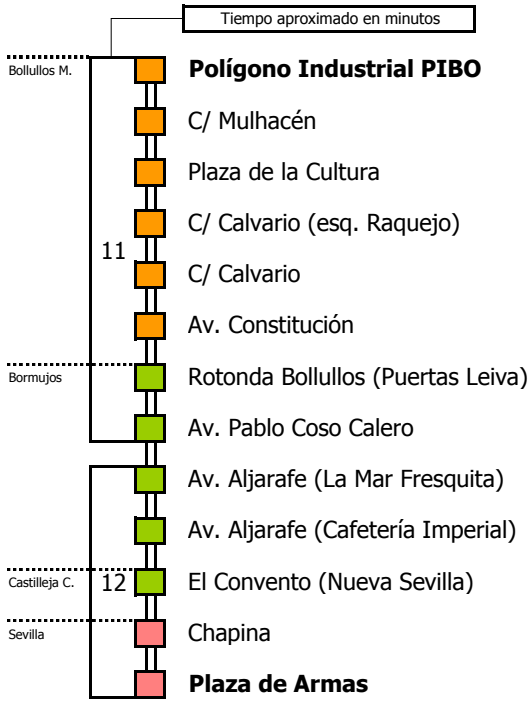

S		Á		B		A		D		O		S											
05	06	07	08	09	10	11	12	13	14	15	16	17	18	19	20	21	22	23	24	01	02	03	04
															30								

NOTA: esta línea **no circula domingos ni festivos, en este sentido**

- Zona A
- Zona B
- Zona C
- Zona D

Lectura de la tabla

La línea superior representa las horas y las inferiores, los minutos.

Ej: el autobús sale a las 21.30 horas

Para más información, llame al
902 450 550
 ó escriba a
usuarios@ctas.es

Consorcio de Transporte Metropolitano
Área de Sevilla

ANTIGUA LÍNEA M-251

Horario aproximado salvo dificultades de tráfico

HORARIO REGULAR

Válido desde el 31 de agosto de 2009

D E		L U N E S							A V I E R N E S														
05	06	07	08	09	10	11	12	13	14	15	16	17	18	19	20	21	22	23	24	01	02	03	04

00

- Zona A
- Zona B
- Zona C
- Zona D

Lectura de la tabla

La línea superior representa las horas y las inferiores, los minutos.

Ej: el autobús sale a las 21.30 horas

Para más información, llame al
902 450 550
ó escriba a
usuarios@ctas.es