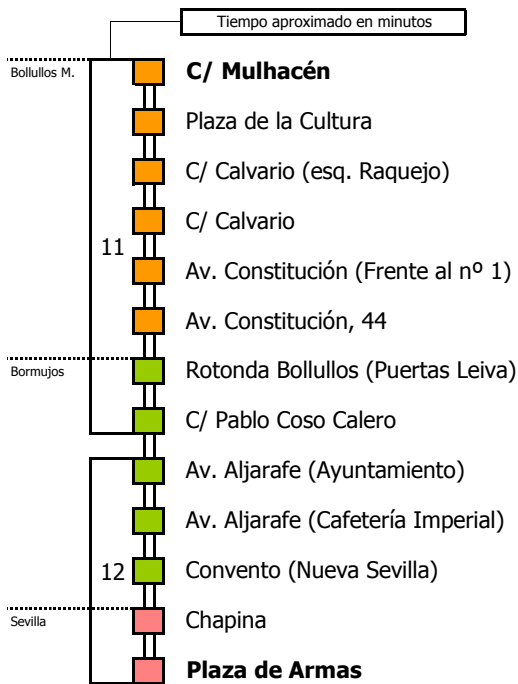

S Á B A D O S																							
05	06	07	08	09	10	11	12	13	14	15	16	17	18	19	20	21	22	23	24	01	02	03	04
												30											

NOTA: esta línea **no circula domingos ni festivos, en este sentido**

(*) Los servicios por El Barrero sólo realizan estas paradas en Bormujos

- Zona A
- Zona B
- Zona C
- Zona D

1 Servicios por El Barrero

Línea **PARCIALMENTE ADAPTADA** a personas con movilidad reducida

Lectura de la tabla

La línea superior representa las horas y las inferiores, los minutos.

Ej: el autobús sale a las 21.30 horas

Horario aproximado salvo dificultades de tráfico

HORARIO REGULAR

Válido desde el 18 de octubre de 2021

Lectura de la tabla

La línea superior representa las horas y las inferiores, los minutos.

Ej: el autobús sale a las 21.30 horas.