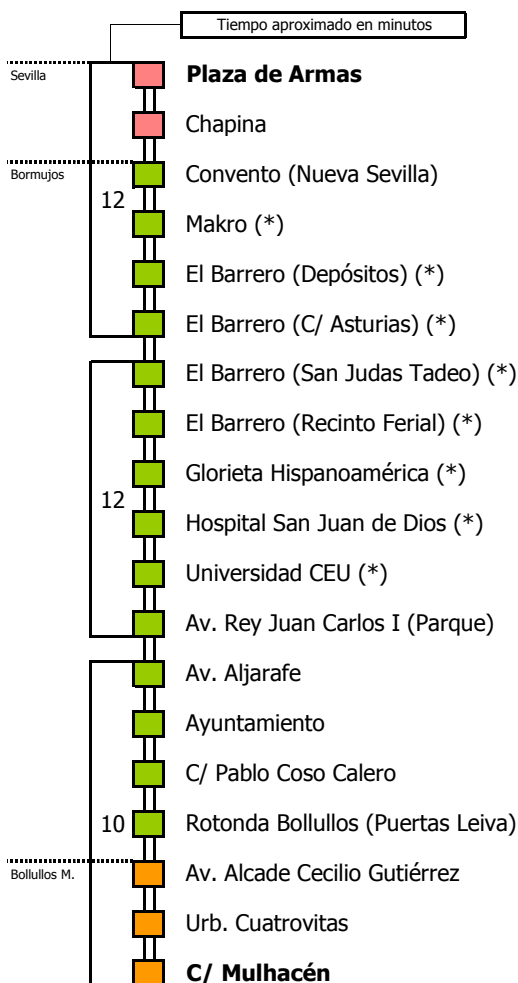

M-158

Sevilla - Bollullos de la Mitación

SEVILLA - BORMUJOS - BOLLULLOS DE LA MITACIÓN

Horario aproximado salvo dificultades de tráfico

HORARIO REGULAR

Válido desde el 18 de octubre de 2021

D E L U N E S		A V I E R N E S																					
05	06	07	08	09	10	11	12	13	14	15	16	17	18	19	20	21	22	23	24	01	02	03	04
15										30		30											

S Á B A D O S																							
05	06	07	08	09	10	11	12	13	14	15	16	17	18	19	20	21	22	23	24	01	02	03	04
												30											

NOTA: esta línea **no circula domingos ni festivos, en este sentido**

La línea superior representa las horas y las inferiores, los minutos.

Ej: el autobús sale a las 21.30 horas

Horario aproximado salvo dificultades de tráfico

HORARIO REGULAR

Válido desde el 18 de octubre de 2021

Lectura de la tabla

La línea superior representa las horas y las inferiores, los minutos.

Ej: el autobús sale a las 21.30 horas.