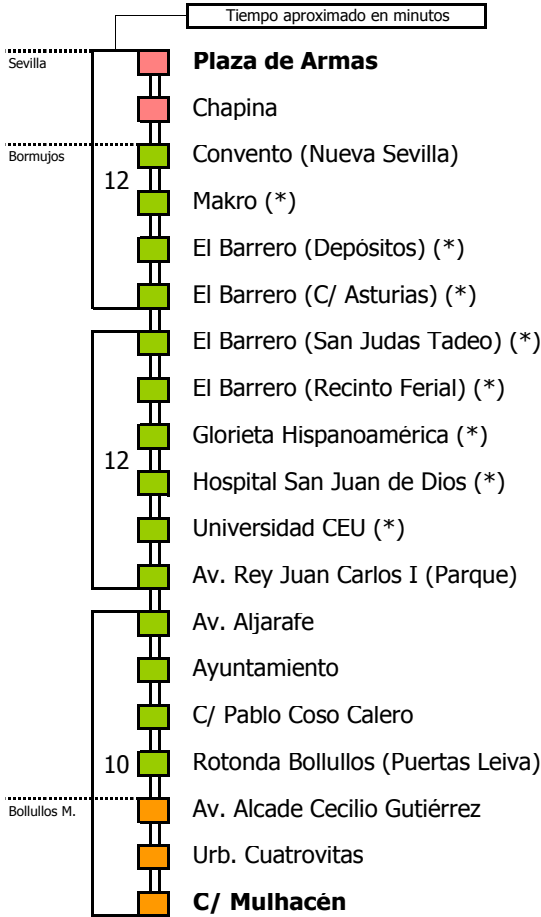

M-158

Sevilla - Bollullos de la Mitación

SEVILLA - CASTILLEJA DE LA CUESTA - BORMUJOS - BOLLULLOS DE LA MITACIÓN

Horario aproximado salvo dificultades de tráfico

HORARIO REGULAR

Válido desde el 1 de septiembre de 2016

D E L U N E S A V I E R N E S																							
05	06	07	08	09	10	11	12	13	14	15	16	17	18	19	20	21	22	23	24	01	02	03	04
15											30												

S Á B A D O S																							
05	06	07	08	09	10	11	12	13	14	15	16	17	18	19	20	21	22	23	24	01	02	03	04
											30												

NOTA: esta línea **no circula domingos ni festivos, en este sentido**

(*) Los servicios por El Barrero sólo realizan estas paradas en Bormujos

- Zona A
- Zona B
- Zona C
- Zona D

1 Servicios por El Barrero

HORARIO REGULAR

Válido desde el 1 de septiembre de 2016

DE LUNES A VIERNES

05	06	07	08	09	10	11	12	13	14	15	16	17	18	19	20	21	22	23	24	01	02	03	04	
30	50	30																						

S Á B A D O S

05	06	07	08	09	10	11	12	13	14	15	16	17	18	19	20	21	22	23	24	01	02	03	04	
		00																						