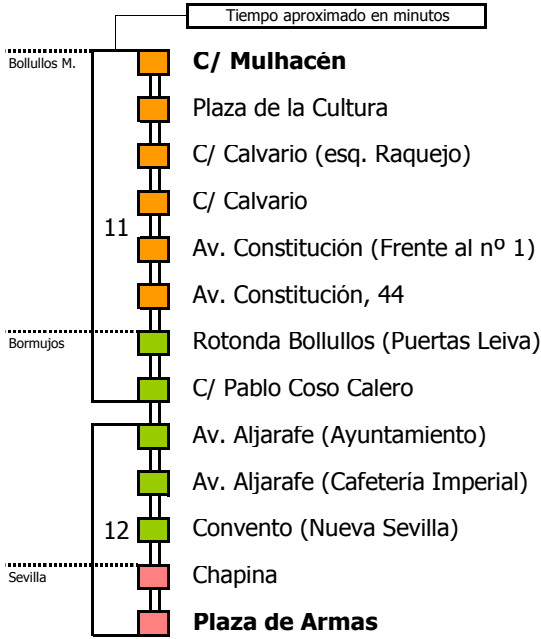

M-158

Bollullos de la Mitación - Sevilla

BOLLULLOS DE LA MITACIÓN - BORMUJOS - CASTILLEJA DE LA CUESTA - SEVILLA

Tiempo aproximado en minutos

Horario aproximado salvo dificultades de tráfico

HORARIO REGULAR

Válido desde el 1 de septiembre de 2017

DE LUNES A VIERNES

05	06	07	08	09	10	11	12	13	14	15	16	17	18	19	20	21	22	23	24	01	02	03	04	
30	50	30																						

S Á B A D O S

05	06	07	08	09	10	11	12	13	14	15	16	17	18	19	20	21	22	23	24	01	02	03	04	

DOMINGOS Y FESTIVOS

05	06	07	08	09	10	11	12	13	14	15	16	17	18	19	20	21	22	23	24	01	02	03	04	

- Zona A
- Zona B
- Zona C
- Zona D

Línea **PARCIALMENTE ADAPTADA** a personas con movilidad reducida

Lectura de la tabla

La línea superior representa las horas y las inferiores, los minutos.

Ej: el autobús sale a las 21.30 horas

Para más información, llame al
955 038 665
o escriba a
usuarios@ctas.es

Consortio de Transporte Metropolitano
Área de Sevilla