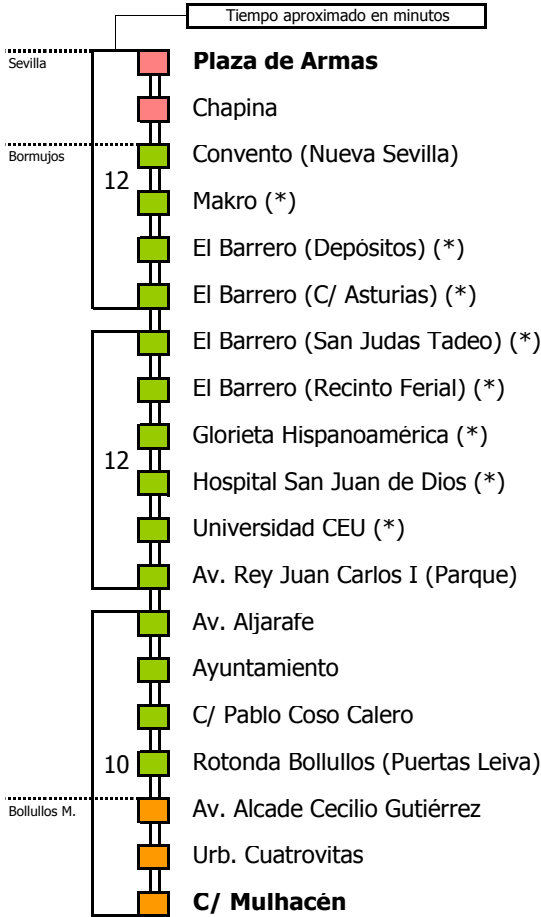

# Sevilla - Bollullos de la Mitación

SEVILLA - CASTILLEJA DE LA CUESTA - BORMUJOS - BOLLULLOS DE LA MITACIÓN

Horario aproximado salvo dificultades de tráfico

## HORARIO REGULAR

Válido desde el 1 de septiembre de 2017

D E L U N E S A V I E R N E S																							
05	06	07	08	09	10	11	12	13	14	15	16	17	18	19	20	21	22	23	24	01	02	03	04
15											30												

S Á B A D O S																							
05	06	07	08	09	10	11	12	13	14	15	16	17	18	19	20	21	22	23	24	01	02	03	04
											30												

NOTA: esta línea **no circula domingos ni festivos, en este sentido**

### DE LUNES A VIERNES

05	06	07	08	09	10	11	12	13	14	15	16	17	18	19	20	21	22	23	24	01	02	03	04	
30	50	30																						