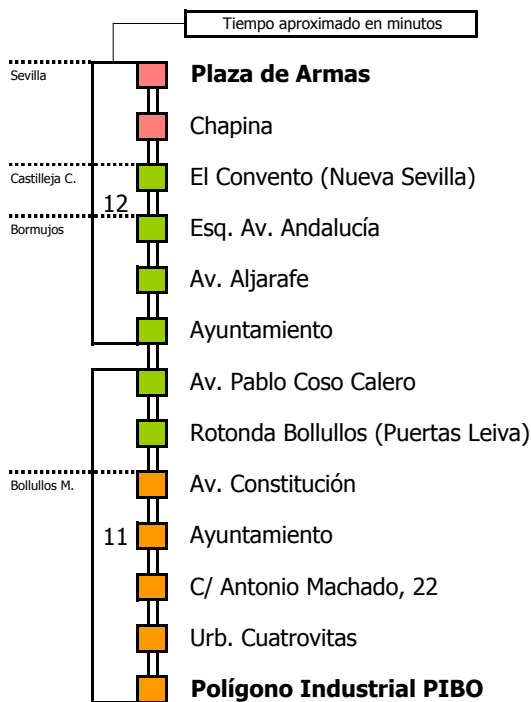

ANTIGUA LÍNEA M-251

Horario aproximado salvo dificultades de tráfico

HORARIO REGULAR

Válido desde el 31 de agosto de 2009

D		E		L		U		N		E		S		A		V		I		E		R		N		E		S			
05	06	07	08	09	10	11	12	13	14	15	16	17	18	19	20	21	22	23	24	01	02	03	04								
15															30																

S		Á		B		A		D		O		S											
05	06	07	08	09	10	11	12	13	14	15	16	17	18	19	20	21	22	23	24	01	02	03	04
															30								

NOTA: esta línea **no circula domingos ni festivos, en este sentido**

- Zona A
- Zona B
- Zona C
- Zona D

Lectura de la tabla

La línea superior representa las horas y las inferiores, los minutos.

Ej: el autobús sale a las 21.30 horas

Para más información, llame al
902 450 550
 ó escriba a
usuarios@ctas.es

Consorcio de Transporte Metropolitano
Área de Sevilla

ANTIGUA LÍNEA M-251

Horario aproximado salvo dificultades de tráfico

HORARIO REGULAR

Válido desde el 31 de agosto de 2009

D E		L U N E S							A V I E R N E S														
05	06	07	08	09	10	11	12	13	14	15	16	17	18	19	20	21	22	23	24	01	02	03	04