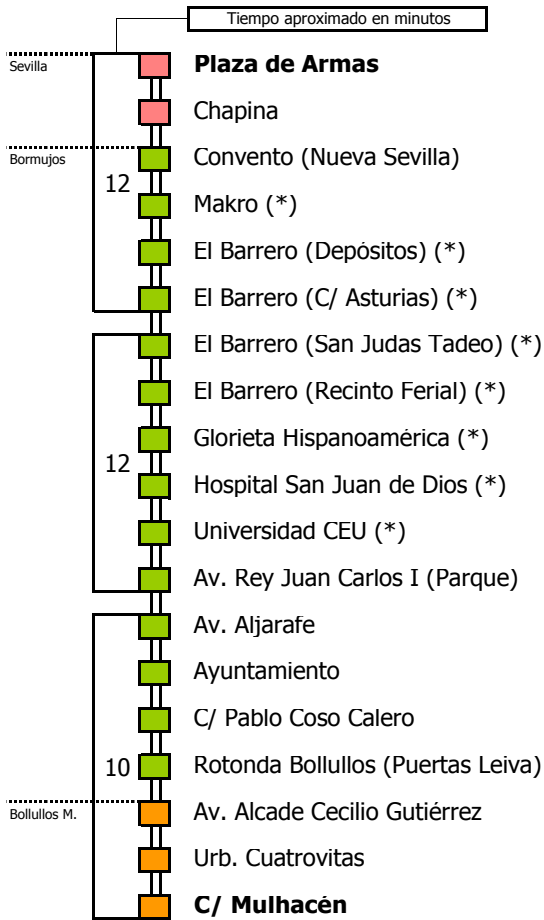

# Sevilla - Bollullos de la Mitación

SEVILLA - BORMUJOS - BOLLULLOS DE LA MITACION

- Zona A
- Zona B
- Zona C
- Zona D

1 Servicios por El Barrero

Horario aproximado salvo dificultades de tráfico

## HORARIO REGULAR

Válido desde el 1 de septiembre de 2017

D E L U N E S A V I E R N E S																							
05	06	07	08	09	10	11	12	13	14	15	16	17	18	19	20	21	22	23	24	01	02	03	04
15											30 30												

S Á B A D O S																							
05	06	07	08	09	10	11	12	13	14	15	16	17	18	19	20	21	22	23	24	01	02	03	04
											30												

NOTA: esta línea **no circula domingos ni festivos, en este sentido**

### DE LUNES A VIERNES

05	06	07	08	09	10	11	12	13	14	15	16	17	18	19	20	21	22	23	24	01	02	03	04	
30	50	30																						