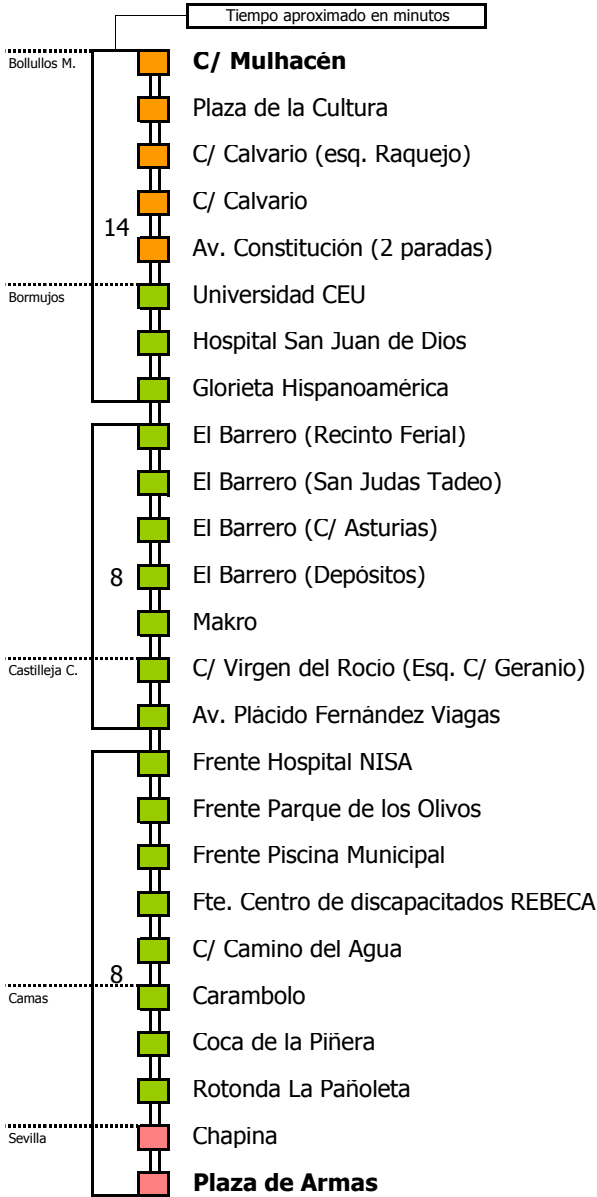

M-159

Bollullos de la Mitación - Sevilla

BOLLULLOS DE LA MITACIÓN - BORMUJOS - CASTILLEJA DE LA CUESTA - CAMAS - SEVILLA

Tiempo aproximado en minutos

Horario aproximado salvo dificultades de tráfico

HORARIO REGULAR

Válido desde el 1 de septiembre de 2017

D E		L U N E S					A V I E R N E S																	
05	06	07	08	09	10	11	12	13	14	15	16	17	18	19	20	21	22	23	24	01	02	03	04	
			30	30		15		45	45		15		15	45		15								

S Á B A D O S																								
05	06	07	08	09	10	11	12	13	14	15	16	17	18	19	20	21	22	23	24	01	02	03	04	
			30	30		15		45		15		15	45		15									

D O M I N G O S Y F E S T I V O S																								
05	06	07	08	09	10	11	12	13	14	15	16	17	18	19	20	21	22	23	24	01	02	03	04	
			00	30		15		45		15		15	45		15									

- Zona A
- Zona B
- Zona C
- Zona D

Línea **PARCIALMENTE ADAPTADA** a personas con movilidad reducida

Lectura de la tabla
La línea superior representa las horas y las inferiores, los minutos.
Ej: el autobús sale a las 21.30 horas

Para más información, llame al
955 038 665
o escriba a
usuarios@ctas.es

Consortio de Transporte Metropolitano
Área de Sevilla