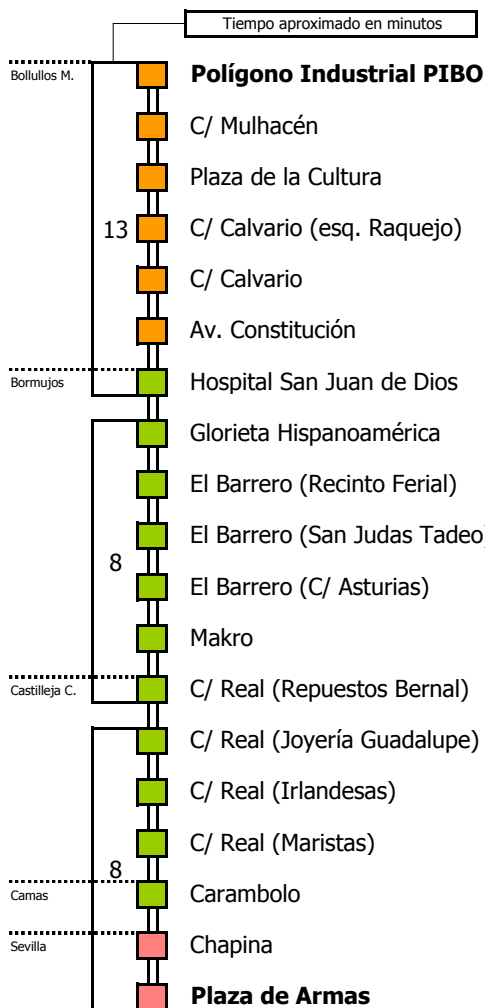

- Zona A
- Zona B
- Zona C
- Zona D

Lectura de la tabla

La línea superior representa las horas y las inferiores, los minutos.

Ej: el autobús sale a las 21.30 horas

Para más información, llame al
902 450 550
 ó escriba a
usuarios@ctas.es

Consortio de Transporte Metropolitano
Área de Sevilla

ANTIGUA LÍNEA M-252

Horario aproximado salvo dificultades de tráfico

HORARIO REGULAR

Válido desde el 31 de agosto de 2009

D	E	L	U	N	E	S	A	V	I	E	R	N	E	S									
05	06	07	08	09	10	11	12	13	14	15	16	17	18	19	20	21	22	23	24	01	02	03	04
			30	30		15		45	45		15		15	45		15							

Consorcio de Transporte Metropolitano
Área de Sevilla

ANTIGUA LÍNEA M-252

Horario aproximado salvo dificultades de tráfico

HORARIO REGULAR

Válido desde el 31 de agosto de 2009

D	E	L	U	N	E	S	A	V	I	E	R	N	E	S									
05	06	07	08	09	10	11	12	13	14	15	16	17	18	19	20	21	22	23	24	01	02	03	04
				15 30				30				30 30				30 30							