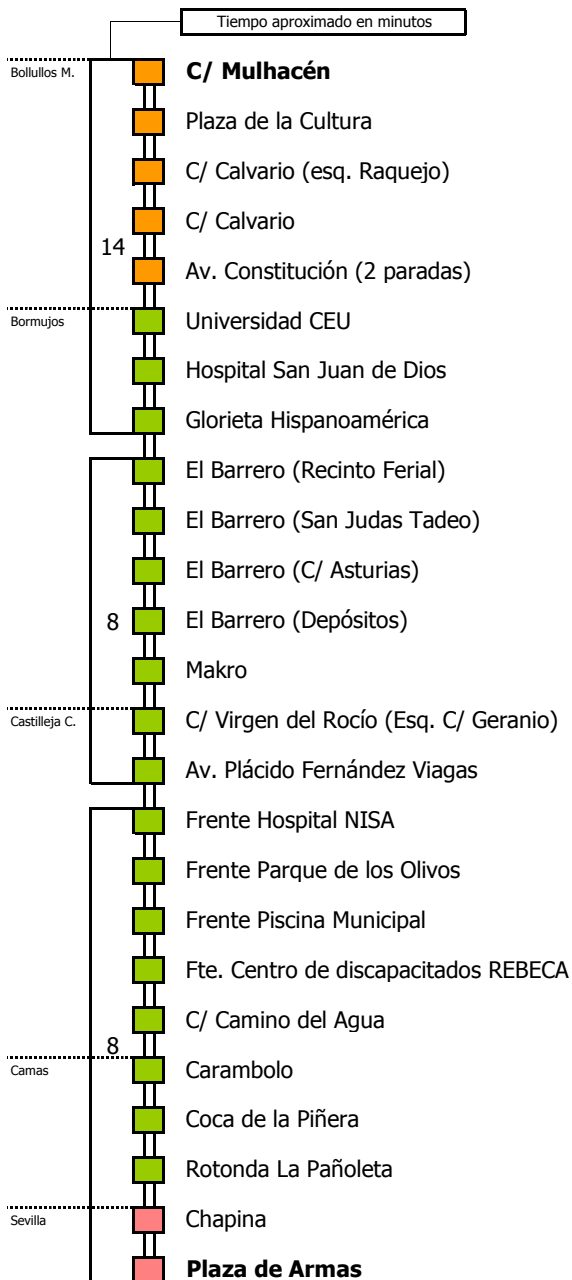

M-159

Bollullos de la Mitación - Sevilla

BOLLULLOS DE LA MITACIÓN - BORMUJOS - CASTILLEJA DE LA CUESTA - CAMAS - SEVILLA

- Zona A
- Zona B
- Zona C
- Zona D

Horario aproximado salvo dificultades de tráfico

HORARIO REGULAR

Válido desde el 18 de octubre de 2021

D		E		L		U		N		E		S		A		V		I		E		R		N		E		S				
05	06	07	08	09	10	11	12	13	14	15	16	17	18	19	20	21	22	23	24	01	02	03	04	30	30	15	45	45	15	15	45	15

S		Á		B		A		D		O		S																			
05	06	07	08	09	10	11	12	13	14	15	16	17	18	19	20	21	22	23	24	01	02	03	04	30	30	15	45	15	15	45	15

D		O		M		I		N		G		O		S		Y		F		E		S		T		I		V		O		S	
05	06	07	08	09	10	11	12	13	14	15	16	17	18	19	20	21	22	23	24	01	02	03	04	00	30	15	45	15	15	45	15		

Línea **PARCIALMENTE ADAPTADA** a personas con movilidad reducida

Lectura de la tabla

La línea superior representa las horas y las inferiores, los minutos.

Ej: el autobús sale a las 21.30 horas.