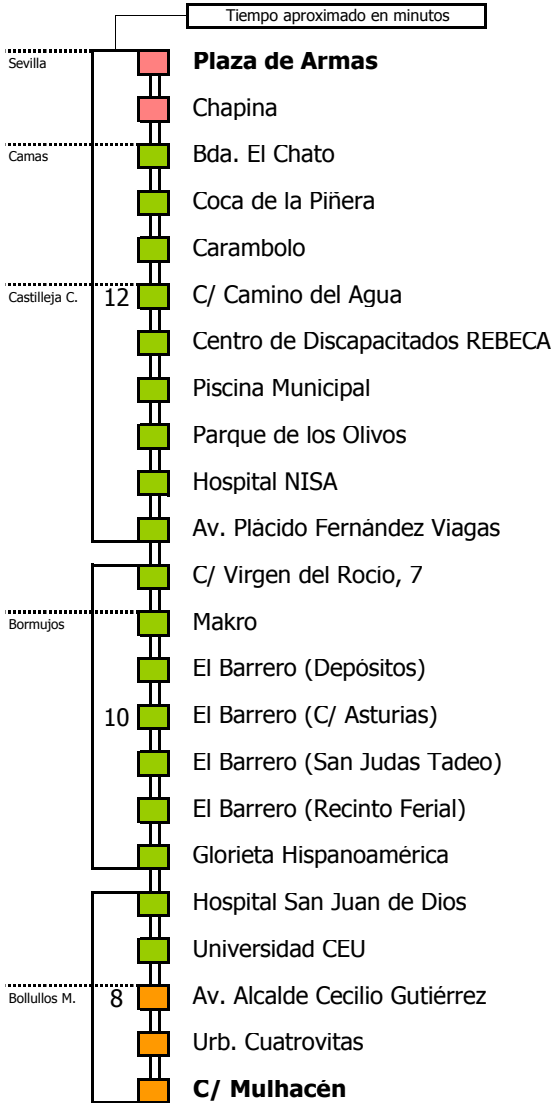

# Sevilla - Bollullos de la Mitación

SEVILLA - CAMAS - CASTILLEJA DE LA CUESTA - BORMUJOS - BOLLULLOS DE LA MITACIÓN

Horario aproximado salvo dificultades de tráfico

## HORARIO REGULAR

Válido desde el 1 de septiembre de 2017

D E L U N E S A V I E R N E S																							
05	06	07	08	09	10	11	12	13	14	15	16	17	18	19	20	21	22	23	24	01	02	03	04
	45	45		30				00	00			30		00	30								

- Zona A
- Zona B
- Zona C
- Zona D

Línea **PARCIALMENTE ADAPTADA** a personas con movilidad reducida