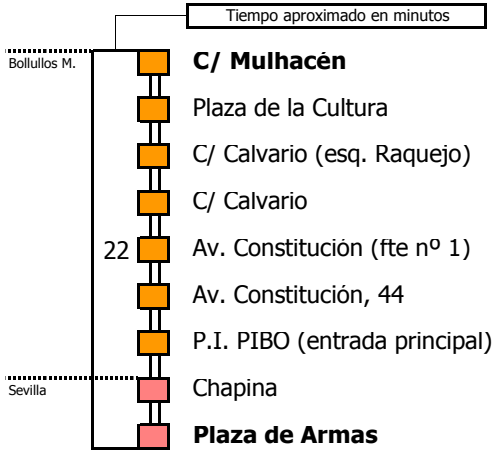

M-159

Bollullos de la Mitación - Sevilla (por A-49)

BOLLULLOS DE LA MITACIÓN - SEVILLA

Horario aproximado salvo dificultades de tráfico

HORARIO REGULAR

Válido desde el 1 de septiembre de 2016

D		E		L U N E S							A V I E R N E S												
05	06	07	08	09	10	11	12	13	14	15	16	17	18	19	20	21	22	23	24	01	02	03	04
				30							30												

NOTA

Este servicio **no circula sábados, domingos ni festivos**

- Zona A
- Zona B
- Zona C
- Zona D

Línea **PARCIALMENTE ADAPTADA** a personas con movilidad reducida

Lectura de la tabla

La línea superior representa las horas y las inferiores, los minutos.

Ej: el autobús sale a las 21.30 horas

Para más información, llame al
955 038 665
o escriba a
usuarios@ctas.es

Consortio de Transporte Metropolitano
Área de Sevilla