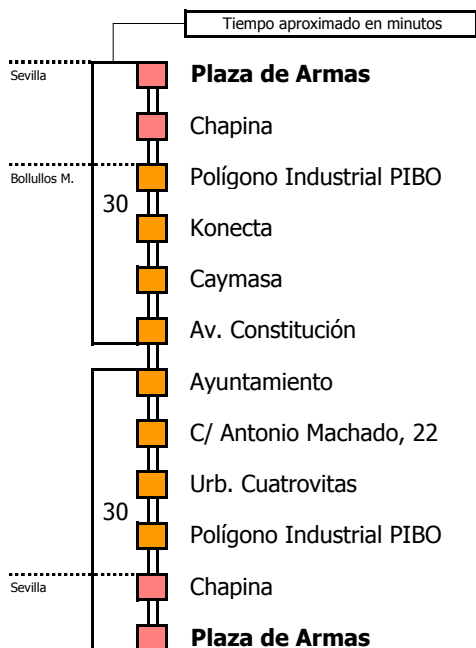

Consortio de Transporte Metropolitano
Área de Sevilla

ANTIGUA LÍNEA M-252

Horario aproximado salvo dificultades de tráfico

HORARIO REGULAR

Válido desde el 31 de agosto de 2009

D	E	L	U	N	E	S	A	V	I	E	R	N	E	S									
05	06	07	08	09	10	11	12	13	14	15	16	17	18	19	20	21	22	23	24	01	02	03	04
			30	30		15		45	45		15		15	45		15							

- Zona A
- Zona B
- Zona C
- Zona D

Lectura de la tabla

La línea superior representa las horas y las inferiores, los minutos.

Ej: el autobús sale a las 21.30 horas

Para más información, llame al
902 450 550
 ó escriba a
usuarios@ctas.es

Consorcio de Transporte Metropolitano
Área de Sevilla

ANTIGUA LÍNEA M-252

Horario aproximado salvo dificultades de tráfico

HORARIO REGULAR

Válido desde el 31 de agosto de 2009

D	E	L	U	N	E	S	A	V	I	E	R	N	E	S									
05	06	07	08	09	10	11	12	13	14	15	16	17	18	19	20	21	22	23	24	01	02	03	04
				15 30				30				30 30				30 30							