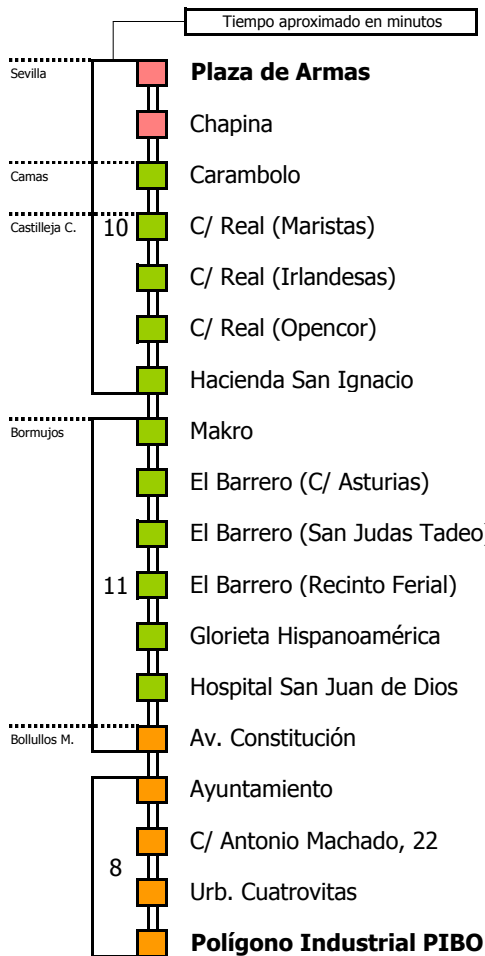

ANTIGUA LÍNEA M-252

Horario aproximado salvo dificultades de tráfico

HORARIO REGULAR

Válido desde el 31 de agosto de 2009

D E L U N E S A V I E R N E S

05	06	07	08	09	10	11	12	13	14	15	16	17	18	19	20	21	22	23	24	01	02	03	04
				45	45	30					00	00	30	00	30								

- Zona A
- Zona B
- Zona C
- Zona D

Lectura de la tabla

La línea superior representa las horas y las inferiores, los minutos.

Ej: el autobús sale a las 21.30 horas

Para más información, llame al
902 450 550
 ó escriba a
usuarios@ctas.es

Consortio de Transporte Metropolitano
Área de Sevilla

ANTIGUA LÍNEA M-252

Horario aproximado salvo dificultades de tráfico

HORARIO REGULAR

Válido desde el 31 de agosto de 2009

D	E	L	U	N	E	S	A	V	I	E	R	N	E	S									
05	06	07	08	09	10	11	12	13	14	15	16	17	18	19	20	21	22	23	24	01	02	03	04
			30	30		15		45	45		15		15	45		15							

Consorcio de Transporte Metropolitano
Área de Sevilla

ANTIGUA LÍNEA M-252

Horario aproximado salvo dificultades de tráfico

HORARIO REGULAR

Válido desde el 31 de agosto de 2009

D	E	L	U	N	E	S	A	V	I	E	R	N	E	S									
05	06	07	08	09	10	11	12	13	14	15	16	17	18	19	20	21	22	23	24	01	02	03	04
				15 30				30				30 30				30 30							