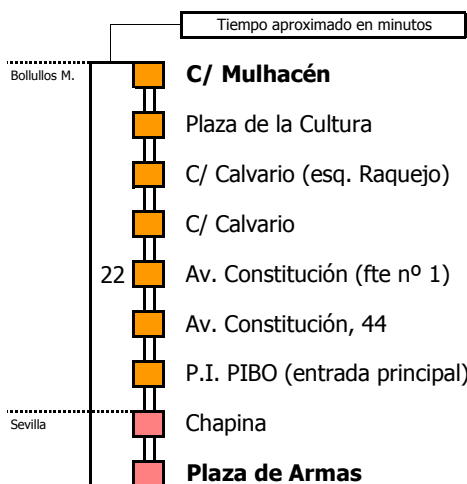

D		O		M		I		N		G		O		S		Y		F		E		S		T		I		V		O		S	
05	06	07	08	09	10	11	12	13	14	15	16	17	18	19	20	21	22	23	24	01	02	03	04	00	30	15	45	15	15	45	15		

Línea **PARCIALMENTE ADAPTADA** a personas con movilidad reducida

Lectura de la tabla

La línea superior representa las horas y las inferiores, los minutos.

Ej: el autobús sale a las 21.30 horas.

M-159

Bollullos de la Mitación - Sevilla (por A-49)

BOLLULLOS DE LA MITACIÓN - SEVILLA

Horario aproximado salvo dificultades de tráfico

HORARIO REGULAR

Válido desde el 18 de octubre de 2021

D	E	L	U	N	E	S	A	V	I	E	R	N	E	S									
05	06	07	08	09	10	11	12	13	14	15	16	17	18	19	20	21	22	23	24	01	02	03	04
							30								30								

NOTA

Este servicio **no circula sábados, domingos ni festivos**

- Zona A
- Zona B
- Zona C
- Zona D

Línea **PARCIALMENTE ADAPTADA** a personas con movilidad reducida

Lectura de la tabla

La línea superior representa las horas y las inferiores, los minutos.