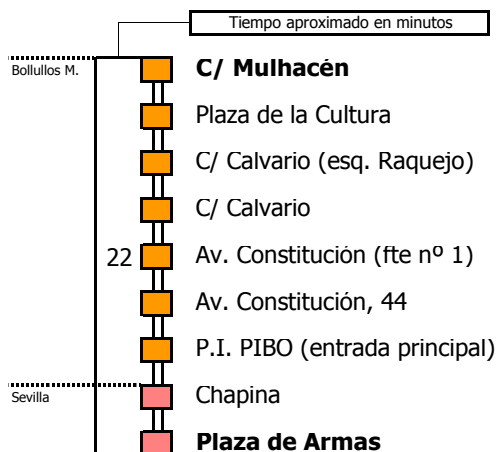

M-159

Bollullos de la Mitación - Sevilla (por A-49)

BOLLULLOS DE LA MITACIÓN - SEVILLA

Horario aproximado salvo dificultades de tráfico

HORARIO REGULAR

Válido desde el 1 de septiembre de 2017

D		E		L U N E S							A V I E R N E S												
05	06	07	08	09	10	11	12	13	14	15	16	17	18	19	20	21	22	23	24	01	02	03	04
				30							30												

NOTA

Este servicio **no circula sábados, domingos ni festivos**

- Zona A
- Zona B
- Zona C
- Zona D

Línea **PARCIALMENTE ADAPTADA** a personas con movilidad reducida

Lectura de la tabla

La línea superior representa las horas y las inferiores, los minutos.

Ej: el autobús sale a las 21.30 horas

Para más información, llame al
955 038 665
o escriba a
usuarios@ctas.es

Consortio de Transporte Metropolitano
Área de Sevilla