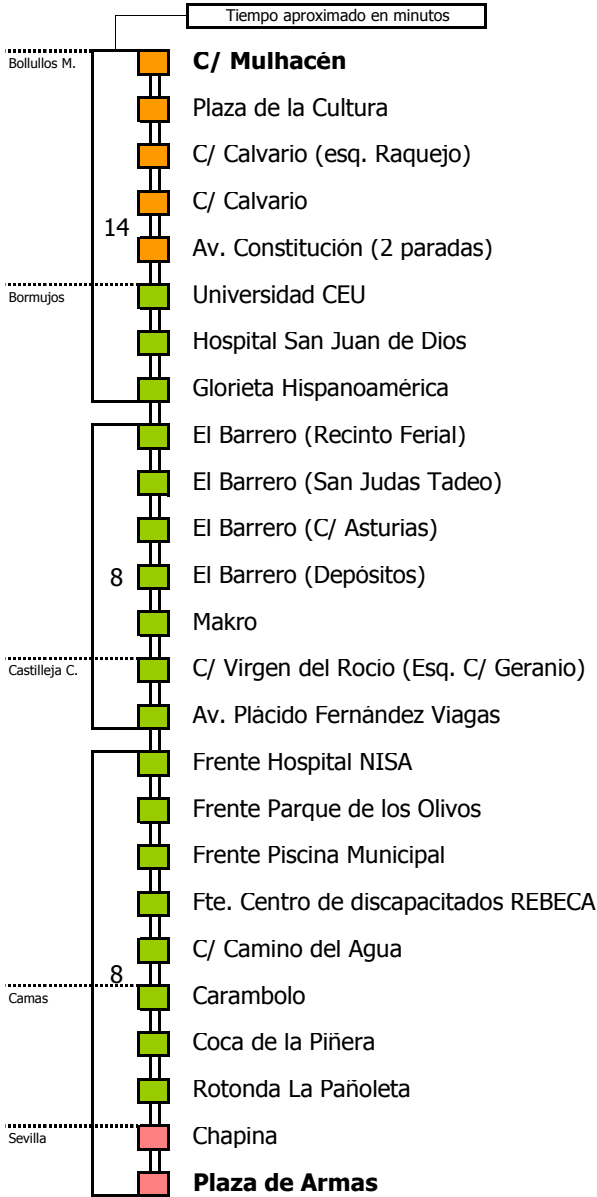

M-159

Bollullos de la Mitación - Sevilla

BOLLULLOS DE LA MITACIÓN - BORMUJOS - CASTILLEJA DE LA CUESTA - CAMAS - SEVILLA

Horario aproximado salvo dificultades de tráfico

HORARIO REGULAR

Válido desde el 1 de septiembre de 2016

D E L U N E S A V I E R N E S																							
05	06	07	08	09	10	11	12	13	14	15	16	17	18	19	20	21	22	23	24	01	02	03	04
			30	30		15		45	45		15		15	45		15							

S Á B A D O S																							
05	06	07	08	09	10	11	12	13	14	15	16	17	18	19	20	21	22	23	24	01	02	03	04
			30	30		15		45		15		15	45		15								

D O M I N G O S Y F E S T I V O S																							
05	06	07	08	09	10	11	12	13	14	15	16	17	18	19	20	21	22	23	24	01	02	03	04
		00	30		15		45		15		15	45		15									

- Zona A
- Zona B
- Zona C
- Zona D

Línea **PARCIALMENTE ADAPTADA** a personas con movilidad reducida

Lectura de la tabla
La línea superior representa las horas y las inferiores, los minutos.
Ej: el autobús sale a las 21.30 horas

Para más información, llame al
955 038 665
o escriba a
usuarios@ctas.es

Consortio de Transporte Metropolitano
Área de Sevilla