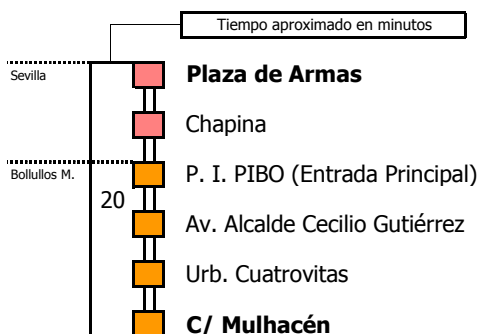

- Zona A
- Zona B
- Zona C
- Zona D

Línea **PARCIALMENTE ADAPTADA** a personas con movilidad reducida

Lectura de la tabla

La línea superior representa las horas y las inferiores, los minutos.

Ej: el autobús sale a las 21.30 horas

M-159

Sevilla - Bollullos de la Mitación (por A-49)

SEVILLA - BOLLULLOS DE LA MITACIÓN - SEVILLA

Horario aproximado salvo dificultades de tráfico

HORARIO REGULAR

Válido desde el 18 de octubre de 2021

D	E	L	U	N	E	S	A	V	I	E	R	N	E	S										
05	06	07	08	09	10	11	12	13	14	15	16	17	18	19	20	21	22	23	24	01	02	03	04	
							00																	00

NOTA

Este servicio **no circula sábados, domingos ni festivos**

- Zona A
- Zona B
- Zona C
- Zona D

Línea **PARCIALMENTE ADAPTADA** a personas con movilidad reducida

Lectura de la tabla

La línea superior representa las horas y las inferiores, los minutos.