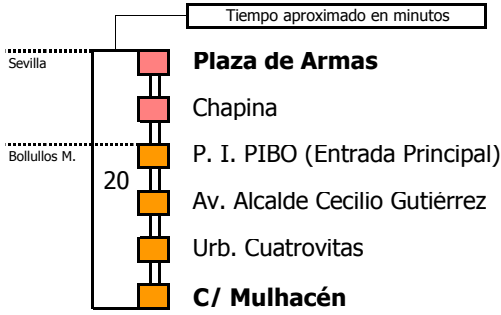

M-159

Sevilla - Bollullos de la Mitación (por A-49)

SEVILLA - BOLLULLOS DE LA MITACION - SEVILLA

Horario aproximado salvo dificultades de tráfico

HORARIO REGULAR

Válido desde el 1 de septiembre de 2016

D		E		L		U		N		E		S		A		V		I		E		R		N		E		S				
05	06	07	08	09	10	11	12	13	14	15	16	17	18	19	20	21	22	23	24	01	02	03	04									
								00																								

NOTA

Este servicio **no circula sábados, domingos ni festivos**

- Zona A
- Zona B
- Zona C
- Zona D

Línea **PARCIALMENTE ADAPTADA** a personas con movilidad reducida

Lectura de la tabla

La línea superior representa las horas y las inferiores, los minutos.

Ej: el autobús sale a las 21.30 horas

Para más información, llame al
955 038 665
o escriba a
usuarios@ctas.es

Consorcio de Transporte Metropolitano
Área de Sevilla