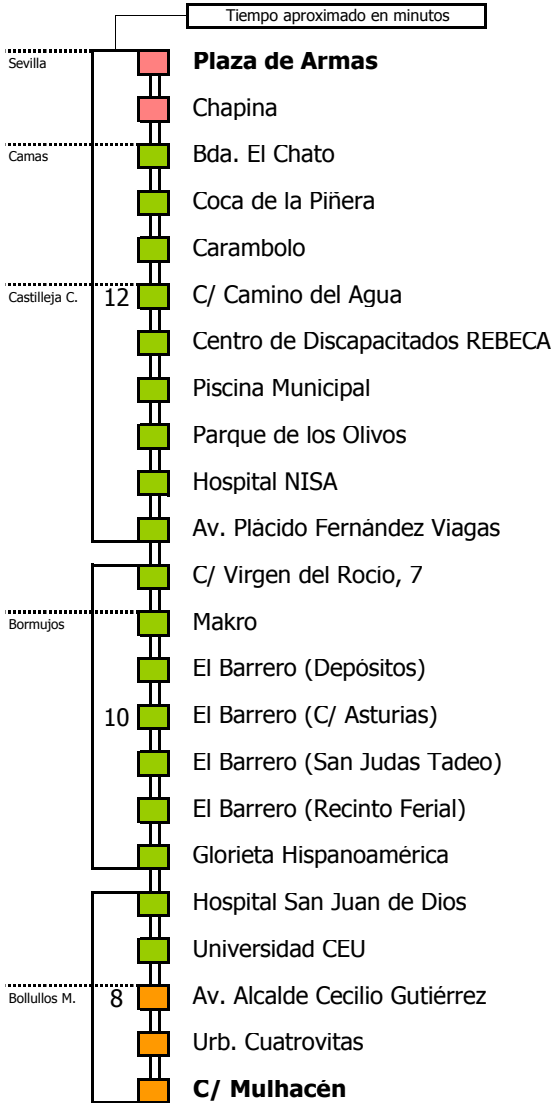

# Sevilla - Bollullos de la Mitación

SEVILLA - CAMAS - CASTILLEJA DE LA CUESTA - BORMUJOS - BOLLULLOS DE LA MITACIÓN

Horario aproximado salvo dificultades de tráfico

## HORARIO REGULAR

Válido desde el 1 de septiembre de 2016

D E L U N E S A V I E R N E S																							
05	06	07	08	09	10	11	12	13	14	15	16	17	18	19	20	21	22	23	24	01	02	03	04
	45	45		30				00	00			30		00	30								

- Zona A
- Zona B
- Zona C
- Zona D

Línea **PARCIALMENTE ADAPTADA** a personas con movilidad reducida