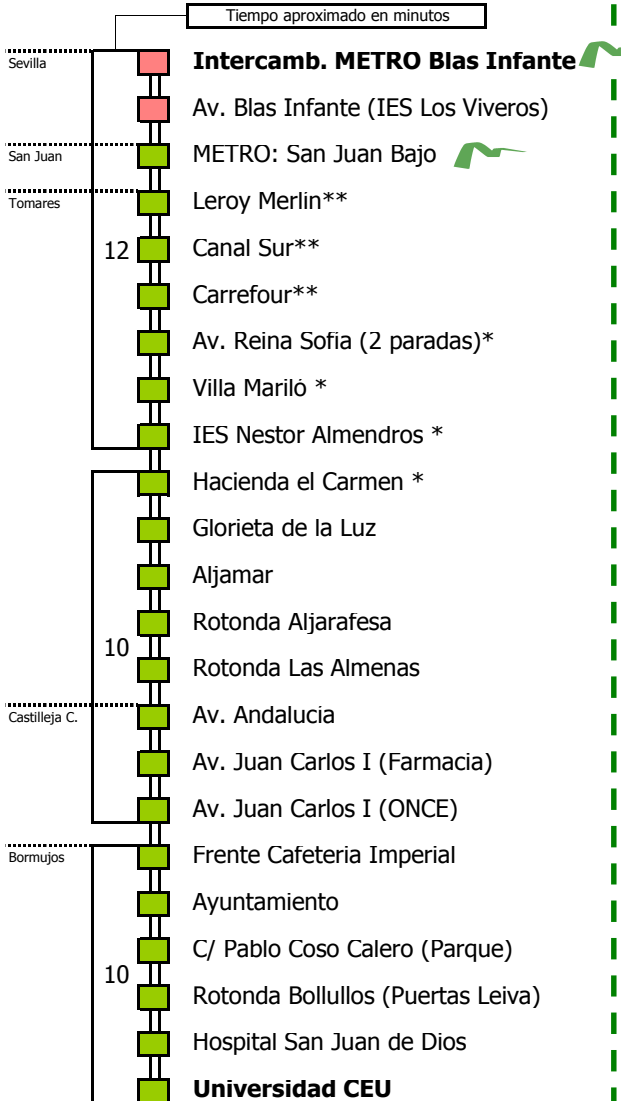

M-162

Sevilla - Bormujos

SEVILLA - SAN JUAN DE AZNALFARACHE - TOMARES - CASTILLEJA DE LA CUESTA - BORMUJOS

Tiempo aproximado en minutos

Horario aproximado salvo dificultades de tráfico

HORARIO REGULAR

Válido desde el 17 de octubre de 2016

D		E		L U N E S							A V I E R N E S												
05	06	07	08	09	10	11	12	13	14	15	16	17	18	19	20	21	22	23	24	01	02	03	04
45	45			00	00	45		15	15	15		00	00	00	15								

NOTA: esta línea **no circula sábados, domingos ni festivos**

(*) Paradas que se efectúan en los servicios por Avenida Reina Sofía

(**) Paradas que no se efectúan en los servicios que pasan por Avenida Reina Sofía

- Zona A
- Zona B
- Zona C
- Zona D

1 Servicios por Av. Reina Sofia en Tomares

Línea **PARCIALMENTE ADAPTADA** a personas con movilidad reducida

Lectura de la tabla

La línea superior representa las horas y las inferiores, los minutos.

Ej: el autobús sale a las 21.30 horas

Para más información, llame al
955 038 665
o escriba a
usuarios@ctas.es

Consortio de Transporte Metropolitano
Área de Sevilla