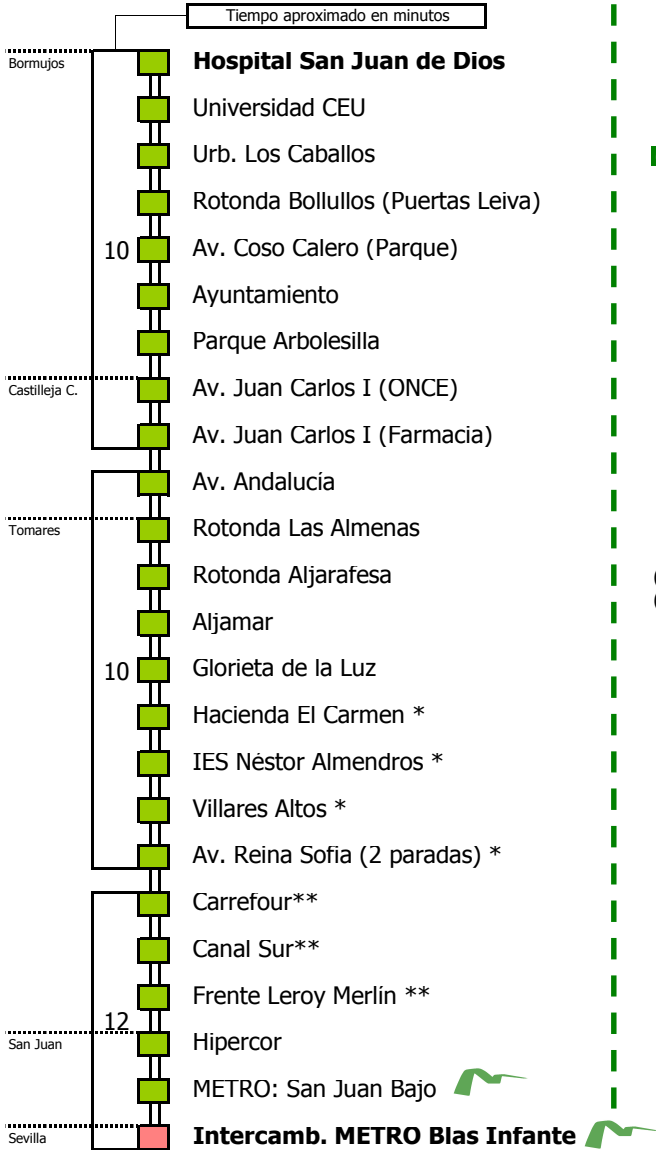

M-162

Bormujos - Sevilla

BORMUJOS - CASTILLEJA DE LA CUESTA - TOMARES - SAN JUAN DE AZNALFARACHE - SEVILLA

Horario aproximado salvo dificultades de tráfico

HORARIO REGULAR

Válido desde el 1 de septiembre de 2018

D		E		L		U		N		E		S		A		V		I		E		R		N		E		S	
05	06	07	08	09	10	11	12	13	14	15	16	17	18	19	20	21	22	23	24	01	02	03	04						
		15	15	30		00	15	45	45		15	30	30	45	45														

NOTA: esta línea **no circula sábados, domingos ni festivos**

(*) Paradas que se efectúan en los servicios por Avenida Reina Sofía

(**) Paradas que no se efectúan en los servicios que pasan por Avenida Reina Sofía

- Zona A
- Zona B
- Zona C
- Zona D

1 Servicios por Av. Reina Sofia en Tomares

Línea **PARCIALMENTE ADAPTADA** a personas con movilidad reducida

Lectura de la tabla

La línea superior representa las horas y las inferiores, los minutos.

Ej: el autobús sale a las 21.30 horas

Para más información, llame al
955 038 665
o escriba a
usuarios@ctas.es

Consorcio de Transporte Metropolitano
Área de Sevilla