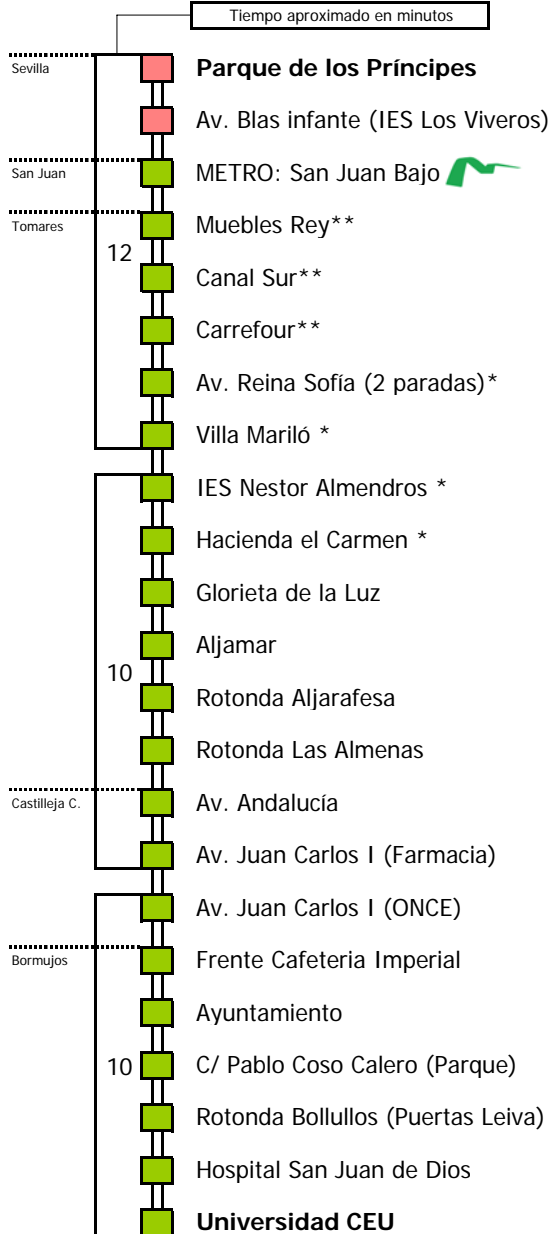

Tiempo aproximado en minutos

Horario aproximado salvo dificultades de tráfico

HORARIO REGULAR

Válido desde el 1 de septiembre de 2011

D	E	L	U	N	E	S	A	V	I	E	R	N	E	S									
05	06	07	08	09	10	11	12	13	14	15	16	17	18	19	20	21	22	23	24	01	02	03	04
45	45		00	00	45	15	15	15	15	00	00	00	00	15									

NOTA: esta línea **no circula sábados, domingos ni festivos**

(*) Paradas que se efectúan en los servicios por Avenida Reina Sofía

(**) Paradas que no se efectúan en los servicios que pasan por Avenida Reina Sofía

- Zona A
- Zona B
- Zona C
- Zona D

1 Servicios por Av. Reina Sofía en Tomares

Lectura de la tabla

La línea superior representa las horas y las inferiores, los minutos.

Ej: el autobús sale a las 21.30 horas

D		E		L U N E S					A		V I E R N E S												
05	06	07	08	09	10	11	12	13	14	15	16	17	18	19	20	21	22	23	24	01	02	03	04
		15	15	30		00	15	45	45		15	30	30	45	45								

NOTA: esta línea **no circula sábados, domingos ni festivos**