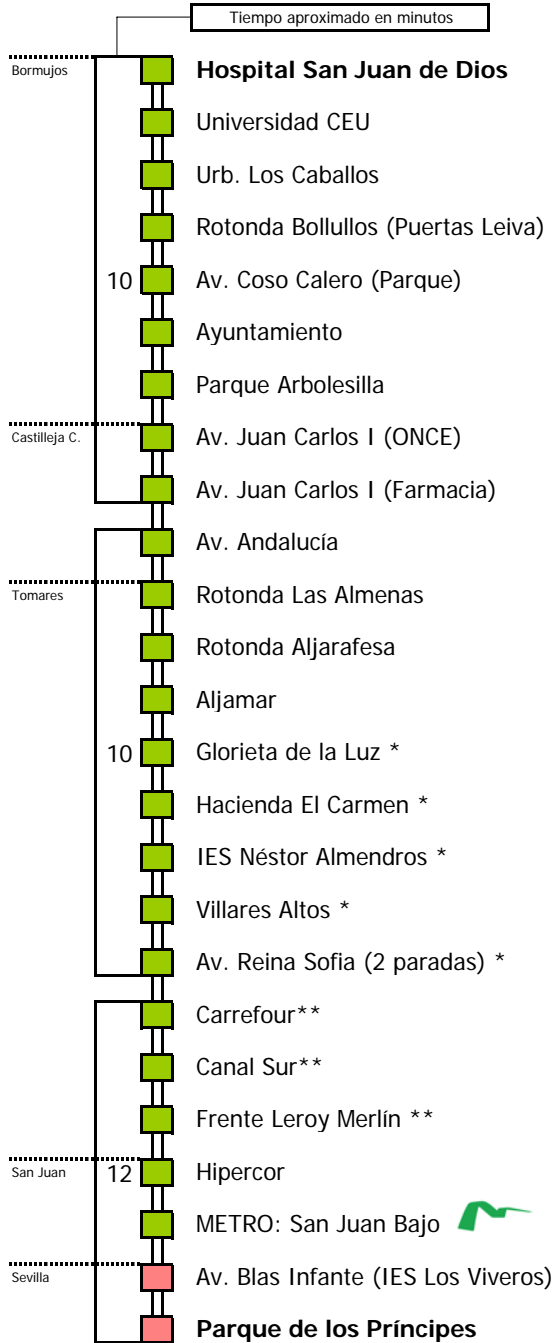

Horario aproximado salvo dificultades de tráfico

HORARIO REGULAR

Válido desde el 1 de septiembre de 2011

D		E		L U N E S					A		V I E R N E S												
05	06	07	08	09	10	11	12	13	14	15	16	17	18	19	20	21	22	23	24	01	02	03	04
		15	15	30		00	15	45	45		15	30	30	45	45								

NOTA: esta línea **no circula sábados, domingos ni festivos**

(*) Paradas que se efectúan en los servicios por Avenida Reina Sofía

(**) Paradas que no se efectúan en los servicios que pasan por Avenida Reina Sofía

- Zona A
- Zona B
- Zona C
- Zona D

1 Servicios por Av. Reina Sofía en Tomares

Lectura de la tabla

La línea superior representa las horas y las inferiores, los minutos.

Ej: el autobús sale a las 21.30 horas

Para más información, llame al
902 450 550
ó escriba a
usuarios@ctas.es

Consortio de Transporte Metropolitano
Área de Sevilla