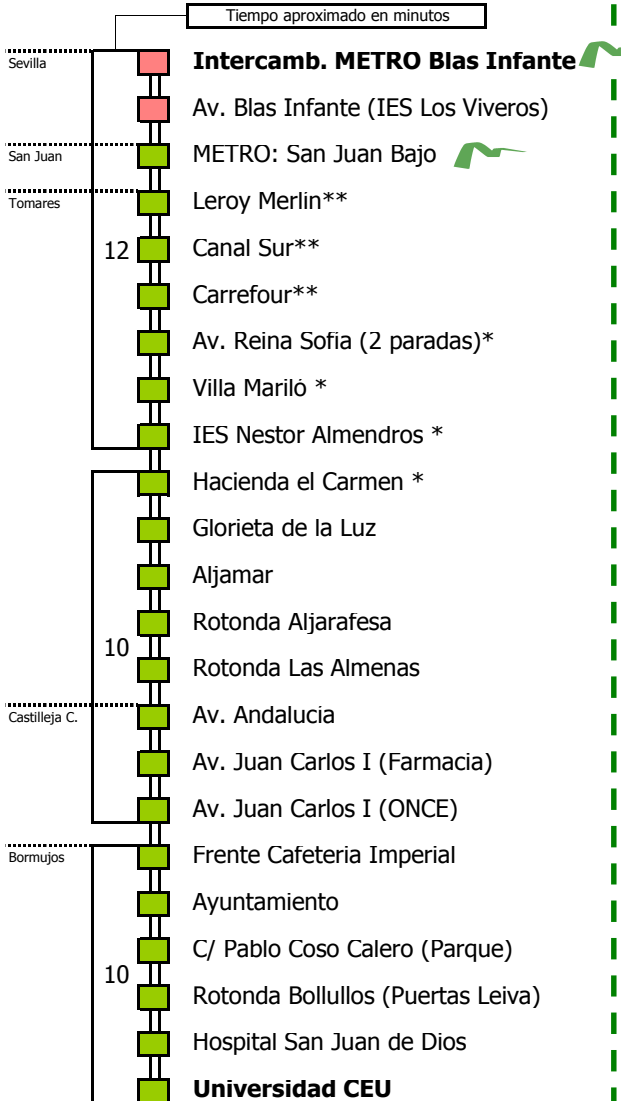

M-162

Sevilla - Bormujos

SEVILLA - SAN JUAN DE AZNALFARACHE - TOMARES - CASTILLEJA DE LA CUESTA - BORMUJOS

Tiempo aproximado en minutos

Horario aproximado salvo dificultades de tráfico

HORARIO REGULAR

Válido desde el 17 de octubre de 2016

D		E		L U N E S							A V I E R N E S												
05	06	07	08	09	10	11	12	13	14	15	16	17	18	19	20	21	22	23	24	01	02	03	04
45	45			00	00	45		15	15	15		00	00	00	15								

NOTA: esta línea **no circula sábados, domingos ni festivos**

(*) Paradas que se efectúan en los servicios por Avenida Reina Sofía

(**) Paradas que no se efectúan en los servicios que pasan por Avenida Reina Sofía

- Zona A
- Zona B
- Zona C
- Zona D

1 Servicios por Av. Reina Sofia en Tomares

Consortio de Transporte Metropolitano
Área de Sevilla