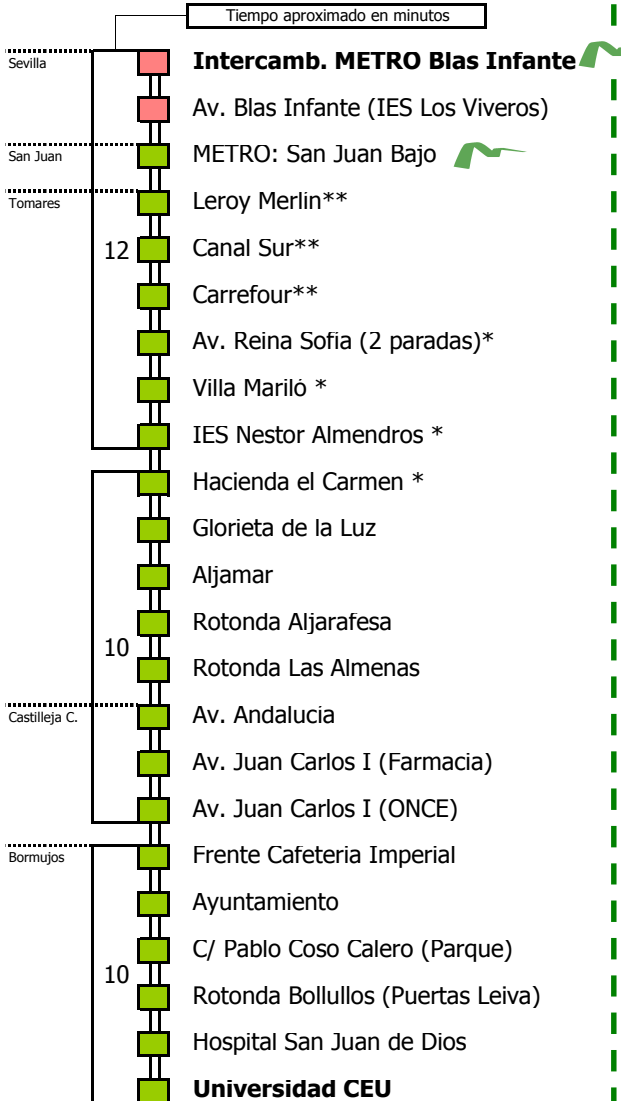

M-162

Sevilla - Bormujos

SEVILLA - SAN JUAN DE AZNALFARACHE - TOMARES - CASTILLEJA DE LA CUESTA - BORMUJOS

Tiempo aproximado en minutos

Horario aproximado salvo dificultades de tráfico

HORARIO REGULAR

Válido desde el 1 de septiembre de 2018

D		E		L U N E S							A V I E R N E S												
05	06	07	08	09	10	11	12	13	14	15	16	17	18	19	20	21	22	23	24	01	02	03	04
45	45			00	00	45		15	15	15		00	00	00	15								

NOTA: esta línea **no circula sábados, domingos ni festivos**

(*) Paradas que se efectúan en los servicios por Avenida Reina Sofía

(**) Paradas que no se efectúan en los servicios que pasan por Avenida Reina Sofía

- Zona A
- Zona B
- Zona C
- Zona D

1 Servicios por Av. Reina Sofia en Tomares

- Zona A
- Zona B
- Zona C
- Zona D

1 Servicios por Av. Reina Sofia en Tomares

Línea **PARCIALMENTE ADAPTADA** a personas con movilidad reducida

Lectura de la tabla

La línea superior representa las horas y las inferiores, los minutos.