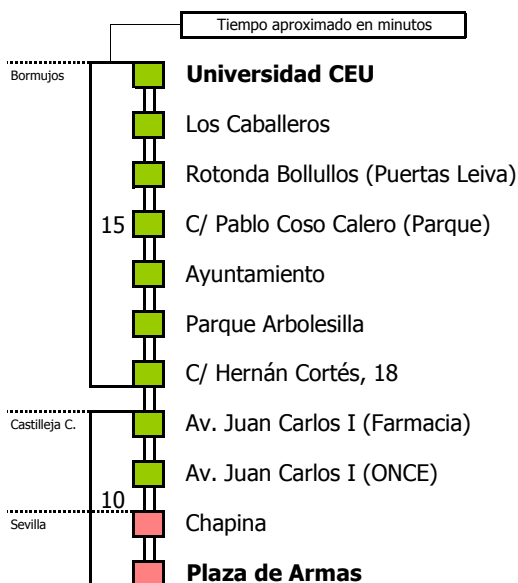

- Zona A
- Zona B
- Zona C
- Zona D

 Línea **PARCIALMENTE ADAPTADA** a personas con movilidad reducida

Lectura de la tabla

La línea superior representa las horas y las inferiores, los minutos.

Ej: el autobús sale a las 21.30 horas.

M-163

Bormujos - Sevilla

BORMUJOS - NUEVA SEVILLA - SEVILLA

Horario aproximado salvo dificultades de tráfico

HORARIO REGULAR

Válido desde el 6 de septiembre de 2021

D E L U N E S A V I E R N E S																							
05	06	07	08	09	10	11	12	13	14	15	16	17	18	19	20	21	22	23	24	01	02	03	04
55	25	25	25	25	25	25	25	25	25	25	25	25	25	25	55	55	55						