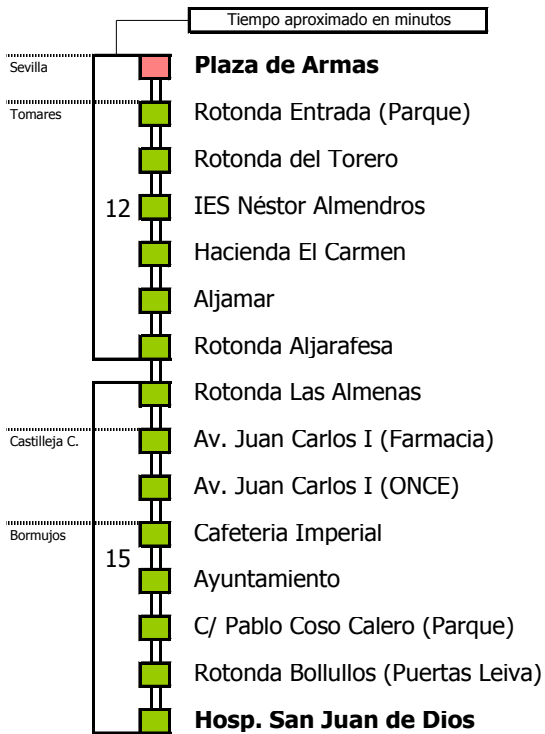

# Sevilla - Tomares - Bormujos

SEVILLA - TOMARES - CASTILLEJA DE LA CUESTA - BORMUJOS

Horario aproximado salvo dificultades de tráfico