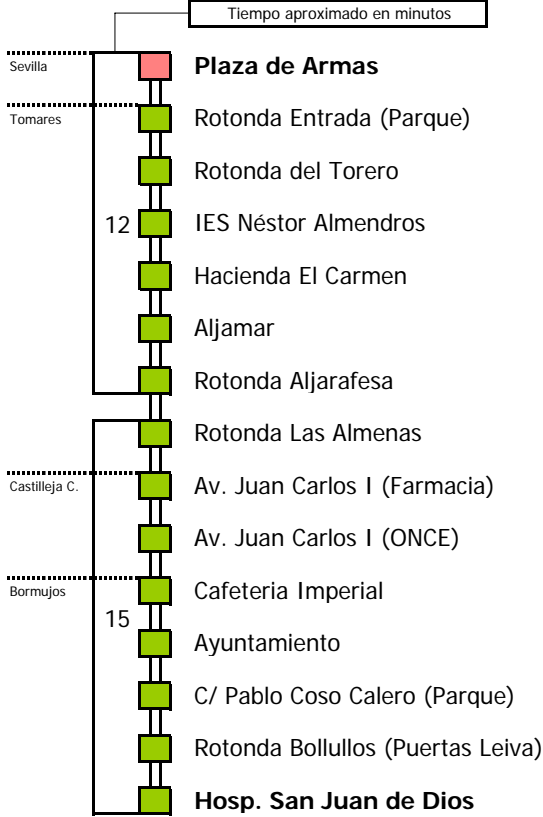

Tiempo aproximado en minutos

Horario aproximado salvo dificultades de tráfico

HORARIO REGULAR

Válido desde el 1 de septiembre de 2011

S Á B A D O S

06	07	08	09	10	11	12	13	14	15	16	17	18	19	20	21	22	23	24	01	02	03	04	05	
																				00	00	00	00	00

D O M I N G O S Y F E S T I V O S

06	07	08	09	10	11	12	13	14	15	16	17	18	19	20	21	22	23	24	01	02	03	04	05	
																				00	00	00	00	00

- Zona A
- Zona B
- Zona C
- Zona D

Lectura de la tabla

La línea superior representa las horas y las inferiores, los minutos.