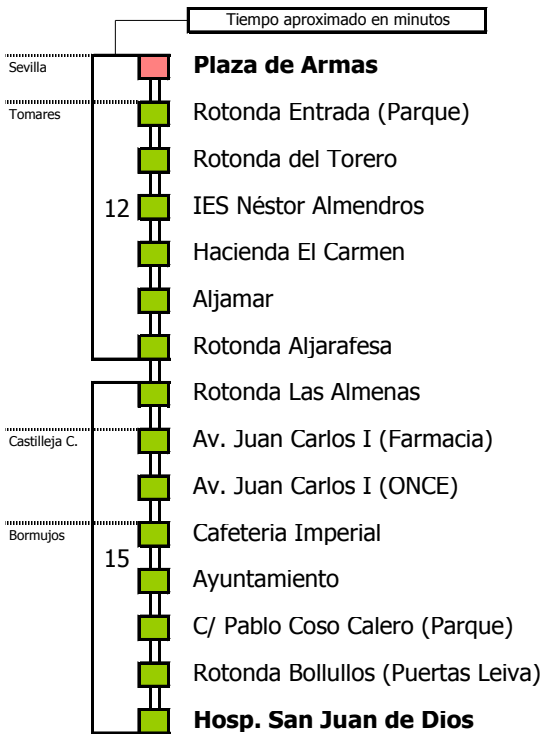

M-164

Sevilla - Tomares - Bormujos

SEVILLA - TOMARES - CASTILLEJA DE LA CUESTA - BORMUJOS

Horario aproximado salvo dificultades de tráfico

HORARIO REGULAR

Válido desde el 1 de septiembre de 2017

S Á B A D O S

06	07	08	09	10	11	12	13	14	15	16	17	18	19	20	21	22	23	24	01	02	03	04	05	
																				00	00	00	00	00

D O M I N G O S Y F E S T I V O S

06	07	08	09	10	11	12	13	14	15	16	17	18	19	20	21	22	23	24	01	02	03	04	05	
																				00	00	00	00	00

- Zona A
- Zona B
- Zona C
- Zona D

Línea **PARCIALMENTE ADAPTADA** a personas con movilidad reducida

Lectura de la tabla

La línea superior representa las horas y las inferiores, los minutos.
Ej: el autobús sale a las 21.30 horas