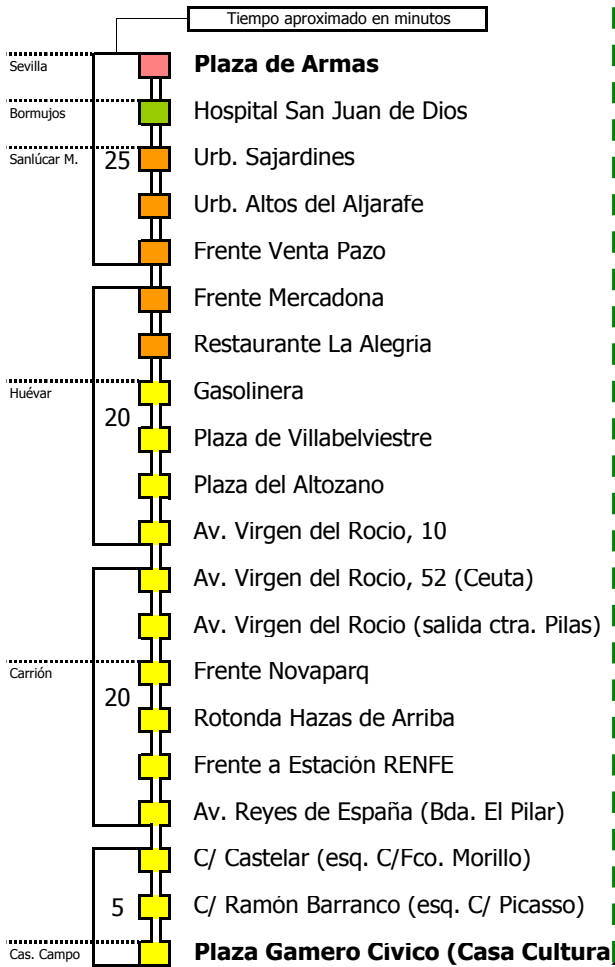

# Sevilla - Huévar - Carrión - Castilleja del Campo

SEVILLA - BORMUJOS - HUEVAR DEL ALJARAFE - CARRION DE LOS CÉSPEDES - CASTILLEJA DEL CAMPO

- Zona A
- Zona B
- Zona C
- Zona D
- Zona E
- Zona F

Horario aproximado salvo dificultades de tráfico

## HORARIO REGULAR

Válido desde el 1 de septiembre de 2016

D E L U N E S A V I E R N E S																									
05	06	07	08	09	10	11	12	13	14	15	16	17	18	19	20	21	22	23	24	01	02	03	04		
												30	00	30	30										

**Servicio de las 16:00 laborables (M-166) con final en Carrión de los Céspedes y con paso por las localidades de Gines, Espartinas, Sanlúcar la Mayor y Huévar del Aljarafe. No pasa por Castilleja del Campo**