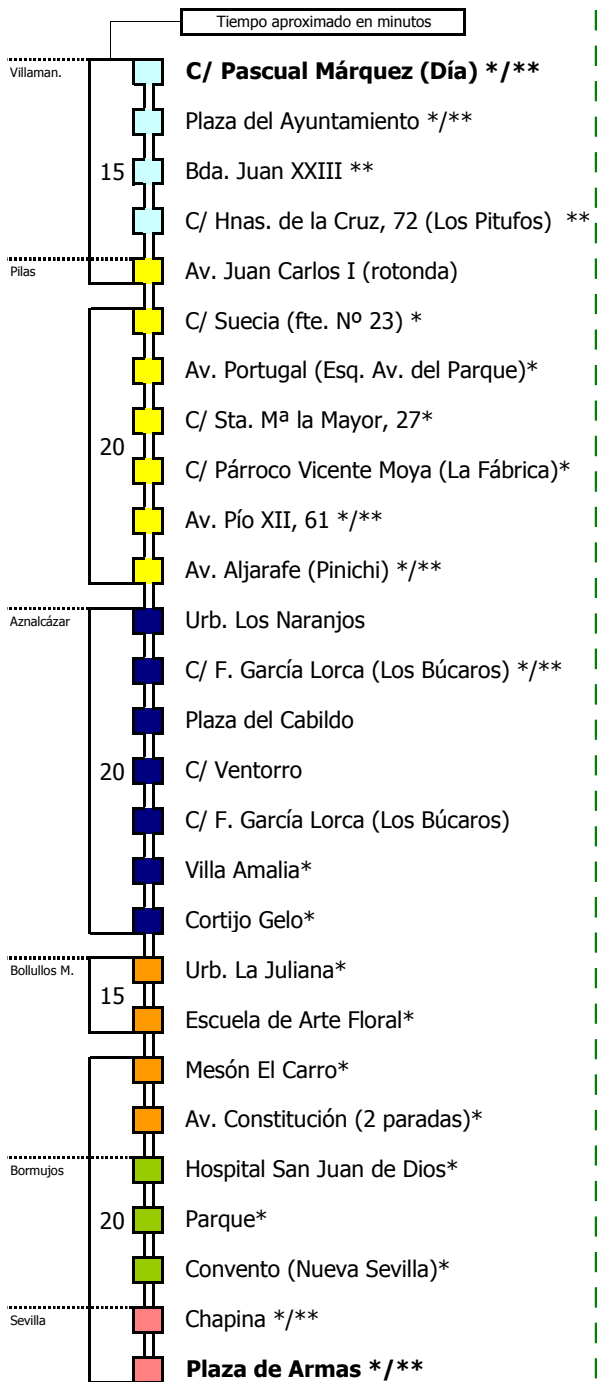

- Zona A
- Zona B
- Zona C
- Zona D
- Zona E
- Zona F

- 1 Servicios hasta Pilas. No llegan a Villamanrique
- 2 Servicio de la M-157 con prolongación a Aznalcázar y Pilas

Línea **PARCIALMENTE ADAPTADA** a personas con movilidad reducida

Lectura de la tabla

La línea superior representa las horas y las inferiores, los minutos.

Ej: el autobús sale a las 21.30 horas.

Tiempo aproximado en minutos

Horario aproximado salvo dificultades de tráfico

HORARIO REGULAR

Válido desde el 6 de septiembre de 2021

D E			L U N E S					A V I E R N E S																
05	06	07	08	09	10	11	12	13	14	15	16	17	18	19	20	21	22	23	24	01	02	03	04	
	05	00		00	15		00	00	45		00	15	15	30										

Lectura de la tabla

La línea superior representa las horas y las inferiores, los minutos.
 Ej: el autobús sale a las 21.30 horas