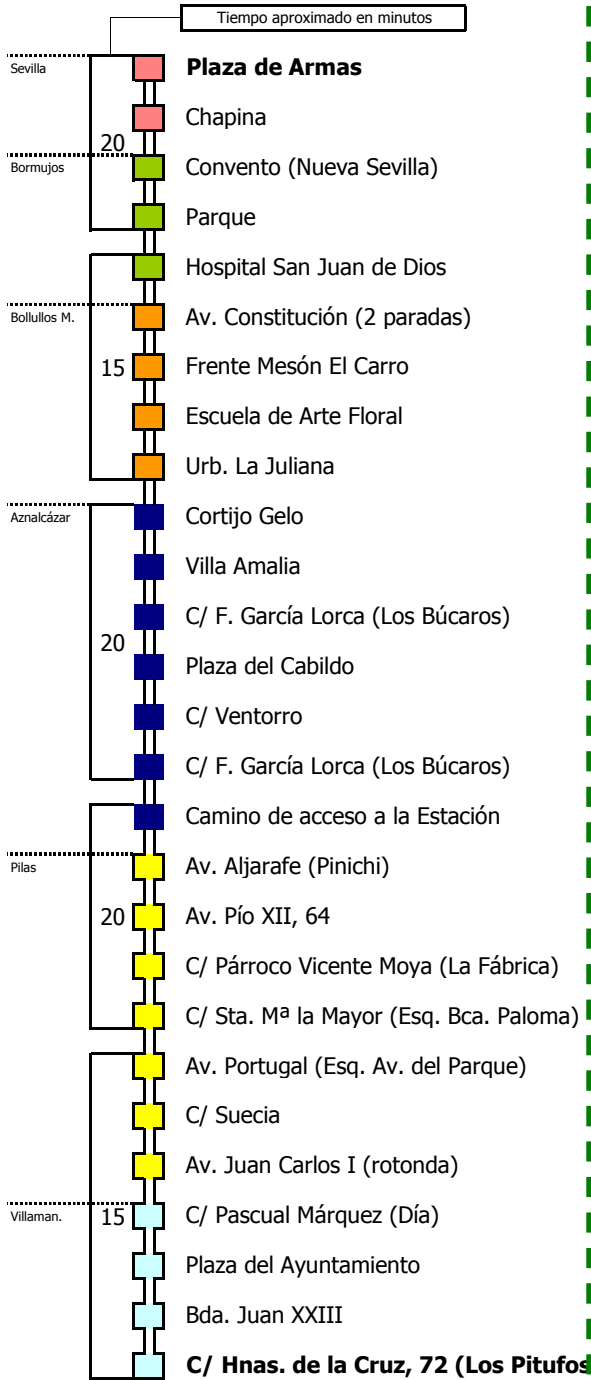

M-169

Sevilla-Aznalcázar-Pilas-Villamanrique

SEVILLA - BORMUJOS - BOLLULOS M. - AZNALCÁZAR - PILAS - VILLAMANRIQUE

Tiempo aproximado en minutos

Horario aproximado salvo dificultades de tráfico

HORARIO REGULAR

Válido desde el 6 de septiembre de 2021

D E L U N E S A V I E R N E S																							
05	06	07	08	09	10	11	12	13	14	15	16	17	18	19	20	21	22	23	24	01	02	03	04
					00	00	00	15	00	00	00	00	00	30	30					00			

Lectura de la tabla

La línea superior representa las horas y las inferiores, los minutos.

Ej: el autobús sale a las 21.30 horas.

Tiempo aproximado en minutos

Horario aproximado salvo dificultades de tráfico

Lectura de la tabla

La línea superior representa las horas y las inferiores, los minutos.
 Ej: el autobús sale a las 21.30 horas