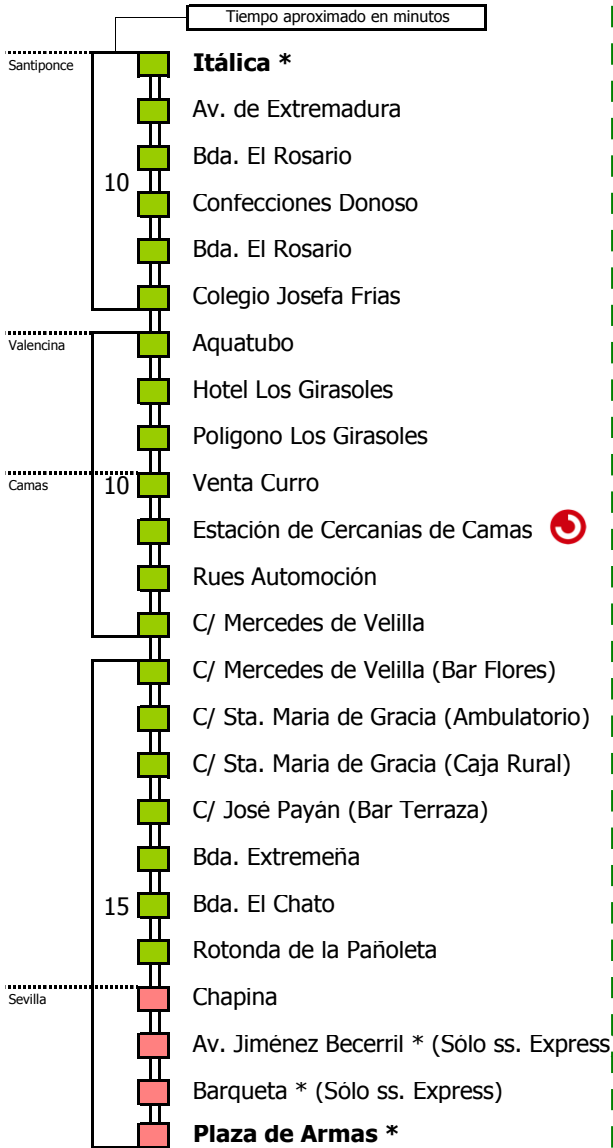

M-170A

Sevilla - Santiponce

SEVILLA - CAMAS - VALENCINA DE LA CONCEPCION - SANTIPONCE

(*) Los servicios Express sólo realizan estas paradas

- Zona A
- Zona B
- Zona C
- Zona D

- 1 Solo se realizan los viernes laborables
- 2 Servicios Express
- 3 Línea M-170B (Hasta Las Pajanosas)
- 4 **Negrita: No entran en la Est. Cercanías de Camas**
- 5 Servicios hasta Bda. La Cruz (Venta Curro)

Línea **PARCIALMENTE ADAPTADA** a personas con movilidad reducida

Lectura de la tabla

La línea superior representa las horas y las inferiores, los minutos.

Ej: el autobús sale a las 21.30 horas

Para más información, llame al
955 038 665
o escriba a
usuarios@ctas.es

Consortio de Transporte Metropolitano
Área de Sevilla

M-170A

Santiponce - Sevilla

SANTIPONCE - VALENCINA DE LA CONCEPCIÓN - CAMAS - SEVILLA

(*) Los servicios Express sólo realizan estas paradas

Horario aproximado salvo dificultades de tráfico

HORARIO REGULAR

Válido desde el 1 de septiembre de 2017

D E L U N E S A V I E R N E S																							
05	06	07	08	09	10	11	12	13	14	15	16	17	18	19	20	21	22	23	24	01	02	03	04
00	00	00	00	00	00	00	00	00	00	00	00	00	00	00	00	00	00	00	00	00	00	00	00
10	00	00	20	30	30	30	30	25	05	30	30	30	30	30	30	30	30	30	30	30	30	30	00
			30	30			45	30	30							30							
				40				30	30														
									30	45													