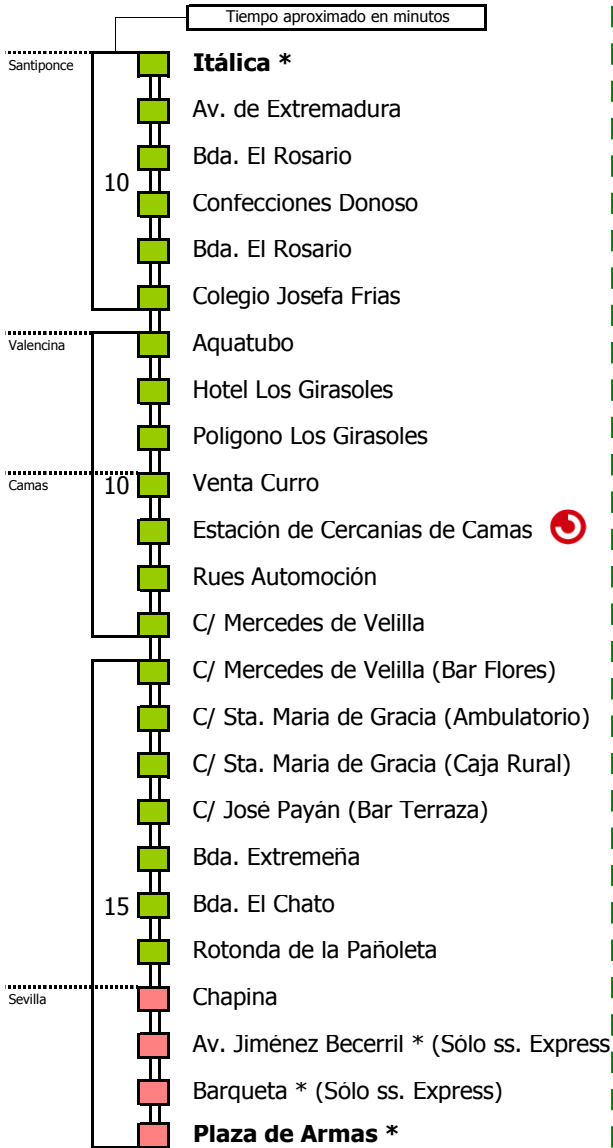

Línea **PARCIALMENTE ADAPTADA** a personas con movilidad reducida

### Lectura de la tabla

La línea superior representa las horas y las inferiores, los minutos.

Ej: el autobús sale a las 21.30 horas

Para más información, llame al  
955 038 665  
o escriba a  
usuarios@ctas.es

Consortio de Transporte Metropolitano  
**Área de Sevilla**

M-170A

# Santiponce - Sevilla

SANTIPONCE - VALENCINA DE LA CONCEPCIÓN - CAMAS - SEVILLA

(\*) Los servicios Express sólo realizan estas paradas

Horario aproximado salvo dificultades de tráfico