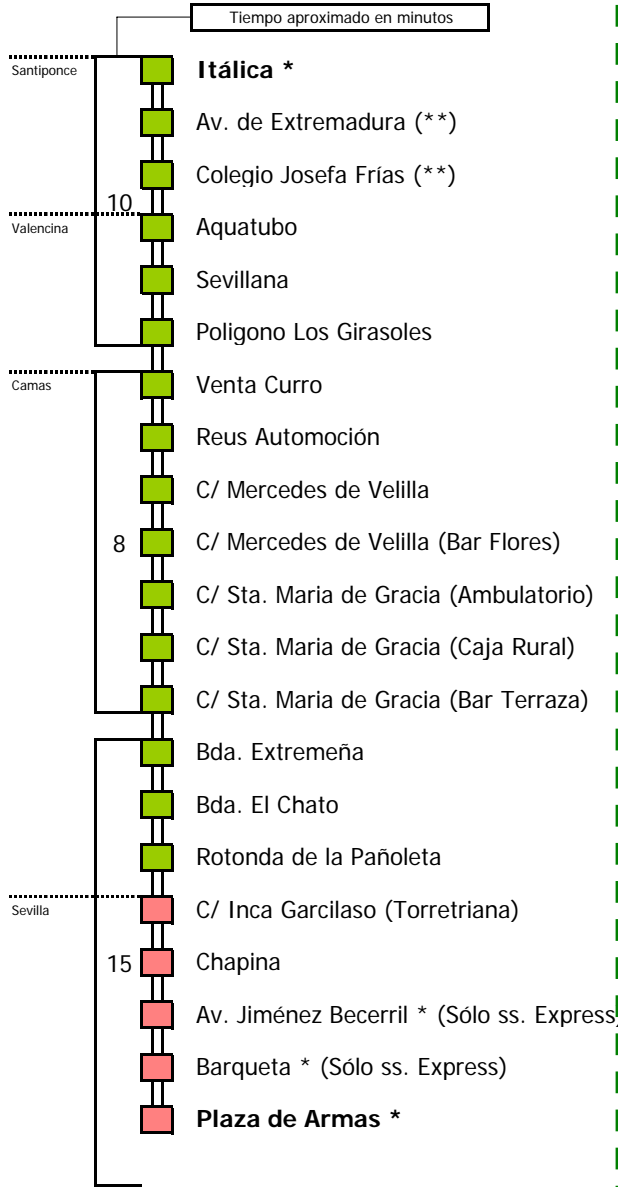

(*) Los servicios Express sólo realizan estas paradas

(**) Sólo servicios por el interior de Santiponce

- Zona A
- Zona B
- Zona C
- Zona D

Horario aproximado salvo dificultades de tráfico

HORARIO REGULAR

Válido desde el 1 de septiembre de 2011

D		E		L U N E S								A V I E R N E S											
05	06	07	08	09	10	11	12	13	14	15	16	17	18	19	20	21	22	23	24	01	02	03	04
10	00	00	15	00	00	00	00	00	05	00	00	00	00	00	00	00	00	00	30	00	00		
40	20	00	20	30	30	00	05	25	10	10	30	30	30	30	30								
30	30	40				30	30	40	40	15			45										
45	40						45	55	40														
							45																

S		Á		B		A		D		O		S	
05	06	07	08	09	10	11	12	13	14	15	16	17	18
10	00	00	00	00	00	00	00	00	00	00	00	00	00
40	30	30	15	30	30	30	30					00	00
				30									

D		O		M		I		N		G		O		S		Y		F		E		S		T		I		V		O		S	
05	06	07	08	09	10	11	12	13	14	15	16	17	18	19	20	21	22	23	24	01	02	03	04										
10	00	00	00	00	00	00	00	00	00	00	00	00	00	00	00	00	00	00	00	00	00	00	00	00	00	00	00	00	00	00	00		

1. 1 Solo se realizan los viernes laborables
2. 2 Servicios Express
3. 3 M-172B desde Las Pajanosas (hora de paso aprox).
4. 4 **Negrita: Interior de Santiponce (Av. de Extremadura y Colegio Josefa Frías)**

Lectura de la tabla

La línea superior representa las horas y las inferiores, los minutos.
Ej: el autobús sale a las 21.30 horas

Para más información, llame al
902 450 550
ó escriba a
usuarios@ctas.es

Consorcio de Transporte Metropolitano
Área de Sevilla