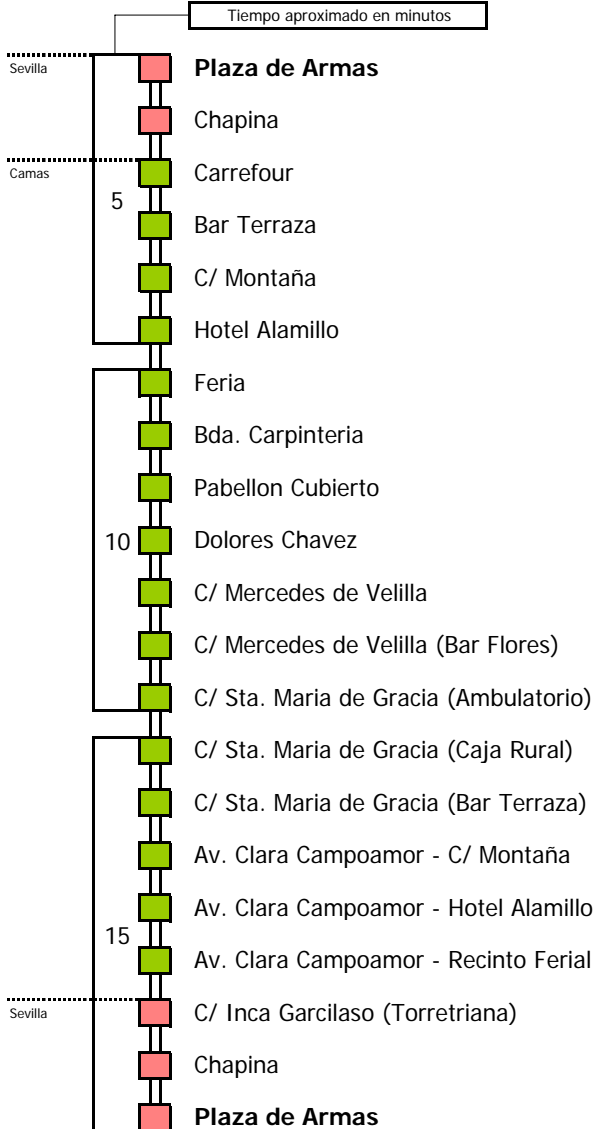

Tiempo aproximado en minutos

Horario aproximado salvo dificultades de tráfico

HORARIO REGULAR

Válido desde el 1 de septiembre de 2011

D		E		L U N E S							A V I E R N E S												
05	06	07	08	09	10	11	12	13	14	15	16	17	18	19	20	21	22	23	24	01	02	03	04
40	40	40	40	40	40	40	40	40	40	40	40	40	40	40	40	40	40	40	40	40	40	40	40

NOTA: esta línea **no circula sábados, domingos ni festivos**

- Zona A
- Zona B
- Zona C
- Zona D

Lectura de la tabla

La línea superior representa las horas y las inferiores, los minutos.

Ej: el autobús sale a las 21.30 horas

Para más información, llame al
902 450 550
ó escriba a
usuarios@ctas.es

Consortio de Transporte Metropolitano
Área de Sevilla