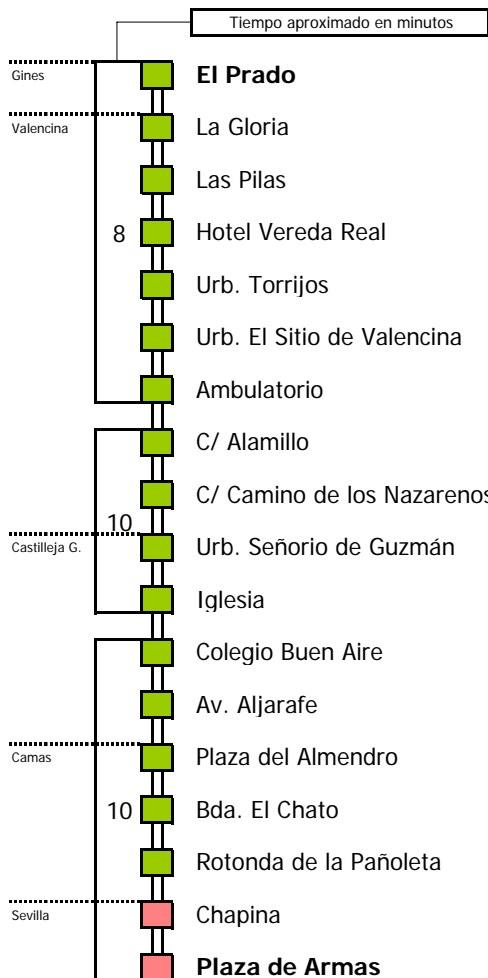

Horario aproximado salvo dificultades de tráfico

HORARIO REGULAR

Válido desde el 3 de septiembre de 2007

D E		L U N E S					A V I E R N E S																	
05	06	07	08	09	10	11	12	13	14	15	16	17	18	19	20	21	22	23	24	01	02	03	04	
		15	45		15	45		15	45		15	45		15	45		15	30					00	

- Zona A
- Zona B
- Zona C
- Zona D

Lectura de la tabla

La línea superior representa las horas y las inferiores, los minutos.

Ej: el autobús sale a las 21.30 horas

Para más información, llame al
902 450 550
 ó escriba a
usuarios@ctas.es

Consortio de Transporte Metropolitano
Área de Sevilla

Horario aproximado salvo dificultades de tráfico

HORARIO REGULAR

Válido desde el 3 de septiembre de 2007

D		E		L U N E S				A V I E R N E S															
05	06	07	08	09	10	11	12	13	14	15	16	17	18	19	20	21	22	23	24	01	02	03	04
				00 30				00 30				00 30				00 30 45 20							