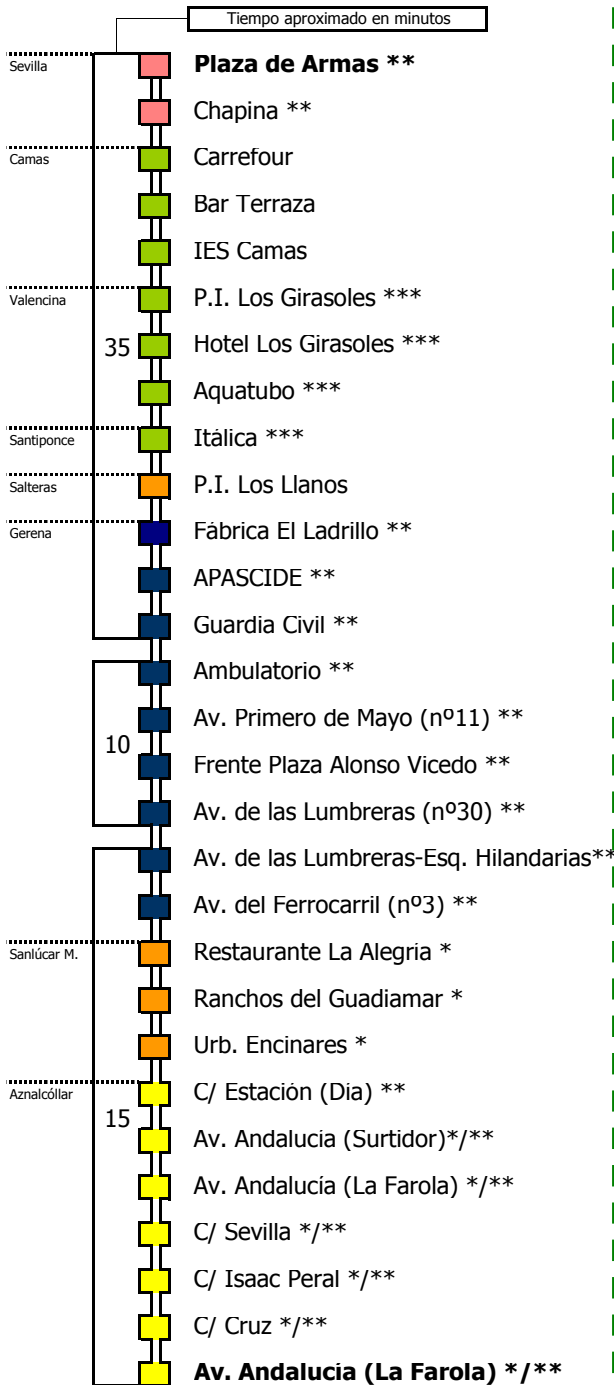

M-176

Sevilla - Gerena - Aznalcóllar

SEVILLA - CAMAS - GERENA - AZNALCÓLLAR

Horario aproximado salvo dificultades de tráfico

HORARIO REGULAR

Válido desde el 1 de septiembre de 2018

D E L U N E S A V I E R N E S																							
05	06	07	08	09	10	11	12	13	14	15	16	17	18	19	20	21	22	23	24	01	02	03	04
	50		00	45		55	55		00	00	00	15	30	45		00	00						

S Á B A D O S																							
05	06	07	08	09	10	11	12	13	14	15	16	17	18	19	20	21	22	23	24	01	02	03	04
					00		00		00		00		00		00		00						

D O M I N G O S Y F E S T I V O S																							
05	06	07	08	09	10	11	12	13	14	15	16	17	18	19	20	21	22	23	24	01	02	03	04
					00		00					00				00							

(*) El servicio de Sanlúcar la Mayor sólo realiza estas paradas

(**) El servicio directo sólo realiza estas paradas

(***) Sólo en el servicio especificado

- Zona A
 - Zona B
 - Zona C
 - Zona D
 - Zona E
- 1 Por Polígono Los Girasoles (Valencia) y Santiponce
 - 2 Salida desde Sanlúcar la Mayor
 - 3 Directo

Consortio de Transporte Metropolitano
Área de Sevilla