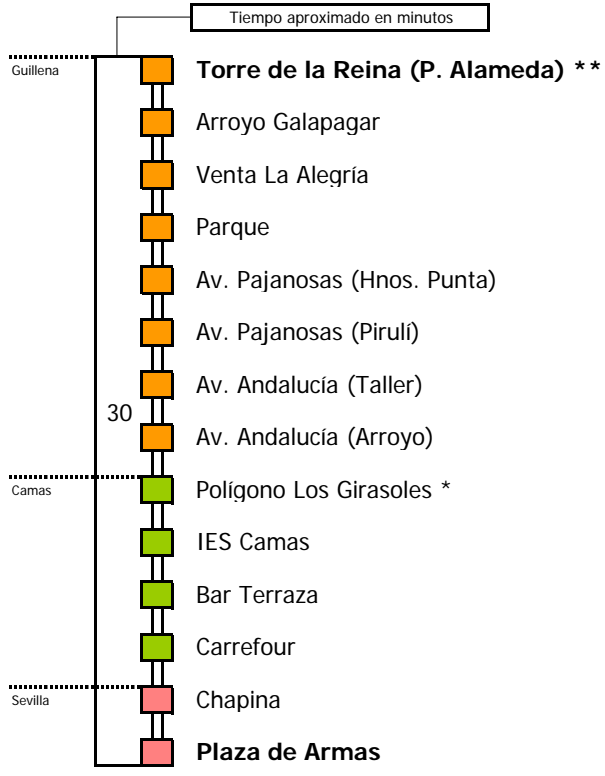

(*) Sólo en los servicios con paso por el Polígono Los Girasoles.

- Zona A
- Zona B
- Zona C
- Zona D

- 1 Directo, no pasa por Camas
- 2 Por el Polígono Los Girasoles
- 3 En negrita, no llega a Torre de la Reina

Lectura de la tabla

La línea superior representa las horas y las inferiores, los minutos.

Ej: el autobús sale a las 21.30 horas

Para más información, llame al
902 450 550
 ó escriba a
usuarios@ctas.es

Consortio de Transporte Metropolitano
Área de Sevilla

Horario aproximado salvo dificultades de tráfico

HORARIO REGULAR

Válido desde el 31 de agosto de 2009

D E L U N E S A V I E R N E S

05	06	07	08	09	10	11	12	13	14	15	16	17	18	19	20	21	22	23	24	01	02	03	04
50	40	05	00	30	45		30	45		00		00	00		00								
		05	45				45			45		45											

(*) Sólo en los servicios con paso por el Polígono Los Girasoles.

(**) Sólo en servicios con salida de Torre de la Reina, realizando su paso aprox. 15 minutos después por Arroyo Galapagar

- Zona A
- Zona B
- Zona C
- Zona D