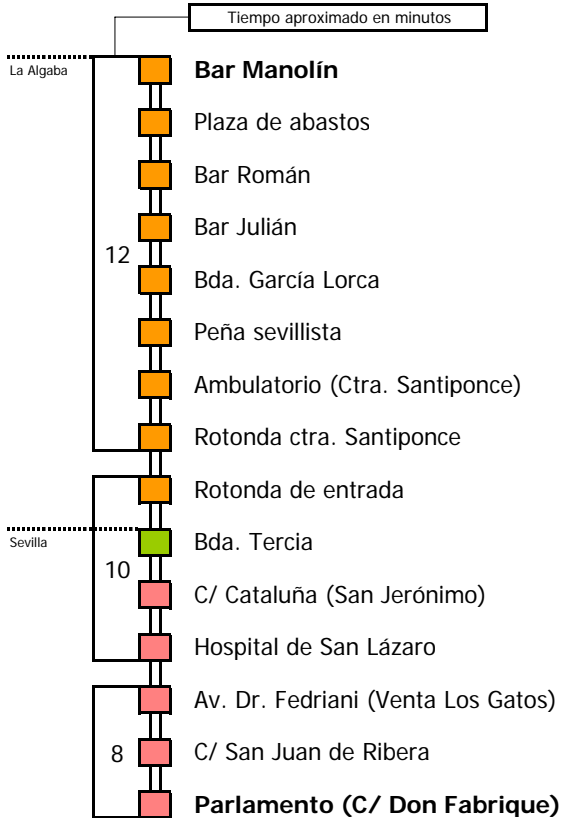

Horario aproximado salvo dificultades de tráfico

HORARIO REGULAR

Válido desde el 3 de septiembre de 2007

D E		L U N E S							A V I E R N E S														
05	06	07	08	09	10	11	12	13	14	15	16	17	18	19	20	21	22	23	24	01	02	03	04
		00	00						45						00								

S Á B A D O S																							
05	06	07	08	09	10	11	12	13	14	15	16	17	18	19	20	21	22	23	24	01	02	03	04
		10								00					00								

NOTA: horarios de salida de Torre de la Reina.
El paso por La Algaba se produce aproximadamente 15 minutos después.
Esta línea **no circula domingos ni festivos**

- Zona A
- Zona B
- Zona C
- Zona D

1 Sólo durante el curso escolar. No para en La Algaba

Lectura de la tabla

La línea superior representa las horas y las inferiores, los minutos.

Ej: el autobús sale a las 21.30 horas

Para más información, llame al
902 450 550
ó escriba a
usuarios@ctas.es

Consortio de Transporte Metropolitano
Área de Sevilla