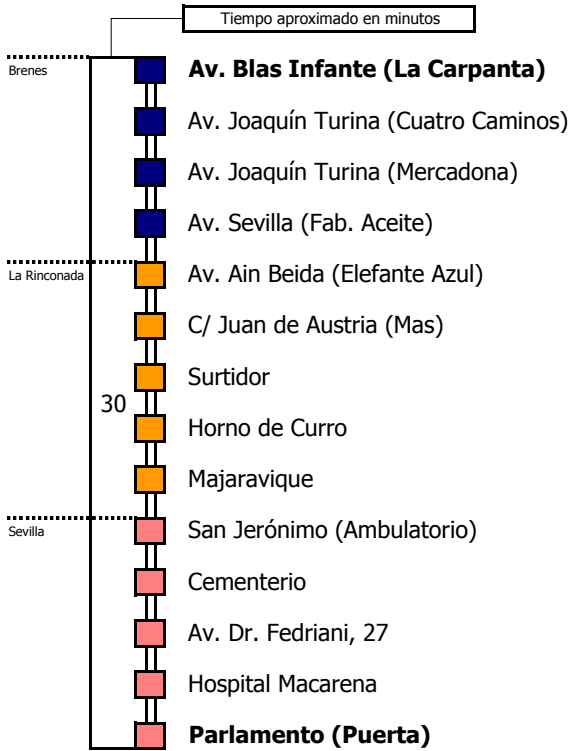

ANTIGUA LÍNEA M-116

Horario aproximado salvo dificultades de tráfico

HORARIO REGULAR

Válido desde el 31 de agosto de 2009

D E L U N E S A V I E R N E S

05 06 07 08 09 10 11 12 13 14 15 16 17 18 19 20 21 22 23 24 01 02 03 04

20 10 20 10 20 20 20 20 20 20 20 20 20 20 20 20 20 20

50 20

S Á B A D O S , D O M I N G O S Y F E S T .

05 06 07 08 09 10 11 12 13 14 15 16 17 18 19 20 21 22 23 24 01 02 03 04

20 20 20 20 20 20 20 20 20 20

- Zona A
- Zona B
- Zona C
- Zona D

Lectura de la tabla

La línea superior representa las horas y las inferiores, los minutos.

Ej: el autobús sale a las 21.30 horas

Para más información, llame al
902 450 550
 ó escriba a
usuarios@ctas.es

Consorcio de Transporte Metropolitano
Área de Sevilla