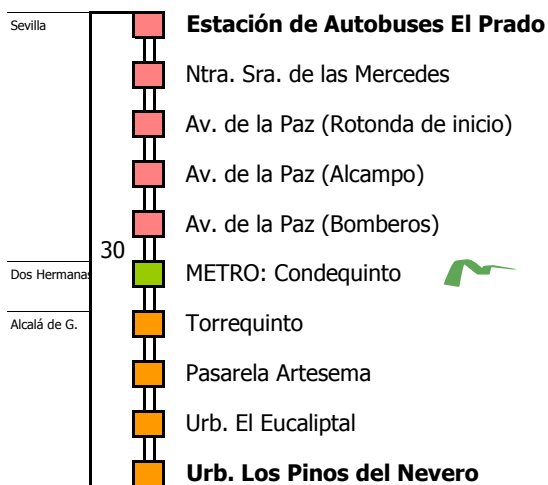

M-221

Sevilla - Utrera (Por Alcalá de Guadaíra y Quintillo)

SEVILLA - ALCALÁ DE GUADAÍRA - UTRERA

- Zona A
- Zona B
- Zona C
- Zona D

Horario aproximado salvo dificultades de tráfico

HORARIO REGULAR

Válido desde el 6 de septiembre de 2021

D E		L U N E S					A V I E R N E S																
05	06	07	08	09	10	11	12	13	14	15	16	17	18	19	20	21	22	23	24	01	02	03	04
										30											30		

HORARIO REGULAR

Válido desde el 6 de septiembre de 2021

Lectura de la tabla

La línea superior representa las horas y las inferiores, los minutos.

Ej: el autobús sale a las 21.30 horas

M-221

Utrera - Sevilla (Por Alcalá de Guadaíra y Quintillo)

UTRERA - ALCALÁ DE GUADAÍRA - SEVILLA

NOTA: horario de salida desde Utrera.
Pasa por Alcalá aproximadamente 30 minutos después.

**HORARIO REGULAR**

Válido desde el 6 de septiembre de 2021

POR QUINTILLO

D E L U N E S A V I E R N E S																							
05	06	07	08	09	10	11	12	13	14	15	16	17	18	19	20	21	22	23	24	01	02	03	04
				45	30			45	45			00											