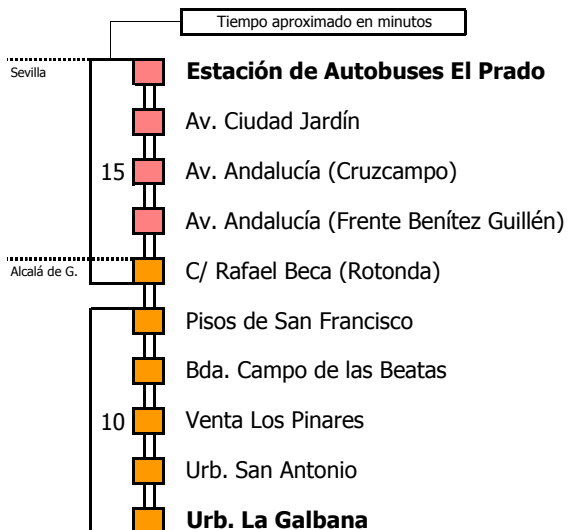

M-221

Sevilla - Utrera (por Alcalá de Guadaíra)

SEVILLA - ALCALÁ DE GUADAÍRA - UTRERA

Horario aproximado salvo dificultades de tráfico

HORARIO REGULAR

Válido desde el 1 de septiembre de 2011

D		E		L		U		N		E		S		A		V		I		E		R		N		E		S			
05	06	07	08	09	10	11	12	13	14	15	16	17	18	19	20	21	22	23	24	01	02	03	04								
										30	30											30									

- Zona A
- Zona B
- Zona C
- Zona D

Lectura de la tabla

La línea superior representa las horas y las inferiores, los minutos.

Ej: el autobús sale a las 21.30 horas.

Para más información, llame al
902 450 550
 ó escriba a
usuarios@ctas.es

Consortio de Transporte Metropolitano
Área de Sevilla

M-221

Utrera - Sevilla (por Alcalá de Guadaíra)

UTRERA - ALCALÁ DE GUADAÍRA - SEVILLA

Horario aproximado salvo dificultades de tráfico

HORARIO REGULAR

Válido desde el 1 de septiembre de 2011

D O M I N G O S Y F E S T I V O S																							
05	06	07	08	09	10	11	12	13	14	15	16	17	18	19	20	21	22	23	24	01	02	03	04
45																							

NOTA: horario de salida desde Utrera.
 Pasa por Alcalá aproximadamente 30 minutos después.