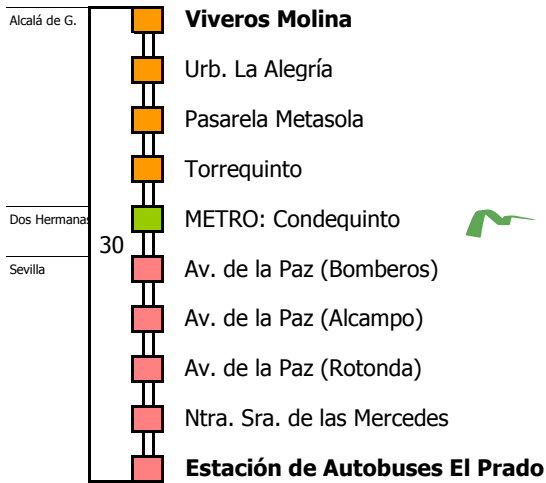

D O M I N G O S Y F E S T I V O S																									
05	06	07	08	09	10	11	12	13	14	15	16	17	18	19	20	21	22	23	24	01	02	03	04		
												30													00

Línea **NO ADAPTADA** a personas con movilidad reducida

Lectura de la tabla

La línea superior representa las horas y las inferiores, los minutos.

Ej: el autobús sale a las 21.30 horas

M-221

Utrera - Sevilla (Por Alcalá de Guadaíra y Quintillo)

UTRERA - ALCALÁ DE GUADAÍRA - SEVILLA

Horario aproximado salvo dificultades de tráfico

HORARIO REGULAR

Válido desde el 6 de septiembre de 2021

D E L U N E S A V I E R N E S																							
05	06	07	08	09	10	11	12	13	14	15	16	17	18	19	20	21	22	23	24	01	02	03	04
																	00						

NOTA: horario de salida desde Utrera.
Pasa por Alcalá aproximadamente 30 minutos después.

**HORARIO REGULAR**

Válido desde el 6 de septiembre de 2021

POR QUINTILLO

D E L U N E S A V I E R N E S																							
05	06	07	08	09	10	11	12	13	14	15	16	17	18	19	20	21	22	23	24	01	02	03	04
				45	30			45	45			00											