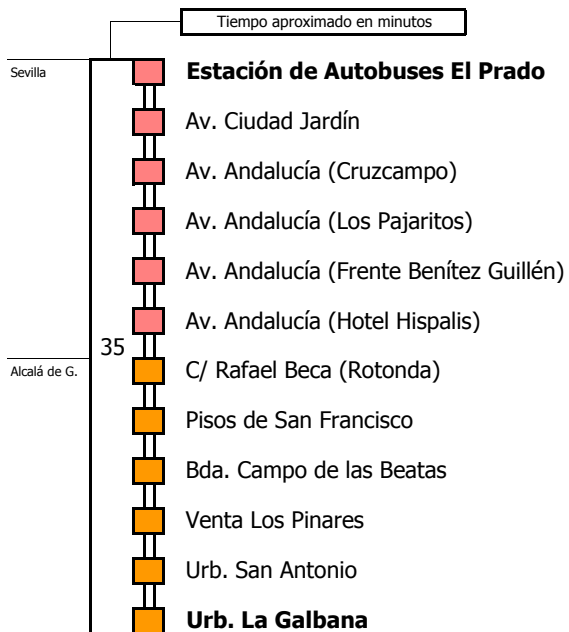

M-221

Sevilla - Utrera (Por Alcalá de Guadaíra y Quintillo)

SEVILLA - ALCALÁ DE GUADAÍRA - UTRERA

- Zona A
- Zona B
- Zona C
- Zona D

Horario aproximado salvo dificultades de tráfico

HORARIO REGULAR

Válido desde el 6 de septiembre de 2021

D E		L U N E S					A V I E R N E S																
05	06	07	08	09	10	11	12	13	14	15	16	17	18	19	20	21	22	23	24	01	02	03	04
										30											30		

HORARIO REGULAR

Válido desde el 6 de septiembre de 2021

Lectura de la tabla

La línea superior representa las horas y las inferiores, los minutos.

Ej: el autobús sale a las 21.30 horas

M-221

Utrera - Sevilla (Por Alcalá de Guadaíra y Quintillo)

UTRERA - ALCALÁ DE GUADAÍRA - SEVILLA

NOTA: horario de salida desde Utrera.
Pasa por Alcalá aproximadamente 30 minutos después.

**HORARIO REGULAR**

Válido desde el 6 de septiembre de 2021

POR QUINTILLO

D E L U N E S A V I E R N E S																							
05	06	07	08	09	10	11	12	13	14	15	16	17	18	19	20	21	22	23	24	01	02	03	04
				45	30			45	45			00											