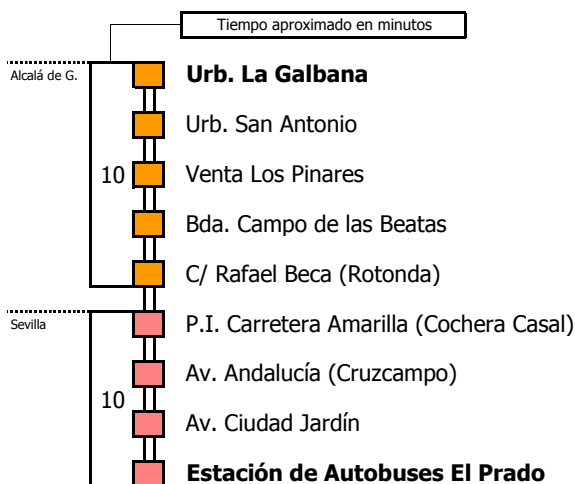

M-221

Sevilla - Utrera (por Alcalá de Guadaíra)

SEVILLA - ALCALÁ DE GUADAÍRA - UTRERA

Horario aproximado salvo dificultades de tráfico

HORARIO REGULAR

Válido desde el 1 de septiembre de 2011

D		E		L		U		N		E		S		A		V		I		E		R		N		E		S			
05	06	07	08	09	10	11	12	13	14	15	16	17	18	19	20	21	22	23	24	01	02	03	04								
										30	30											30									

- Zona A
- Zona B
- Zona C
- Zona D

Lectura de la tabla

La línea superior representa las horas y las inferiores, los minutos.

Ej: el autobús sale a las 21.30 horas.

Para más información, llame al
902 450 550
 ó escriba a
usuarios@ctas.es

Consortio de Transporte Metropolitano
Área de Sevilla

M-221

Utrera - Sevilla (por Alcalá de Guadaíra)

UTRERA - ALCALÁ DE GUADAÍRA - SEVILLA

Horario aproximado salvo dificultades de tráfico

HORARIO REGULAR

Válido desde el 1 de septiembre de 2011

D O M I N G O S Y F E S T I V O S																							
05	06	07	08	09	10	11	12	13	14	15	16	17	18	19	20	21	22	23	24	01	02	03	04
45																							

NOTA: horario de salida desde Utrera.
 Pasa por Alcalá aproximadamente 30 minutos después.