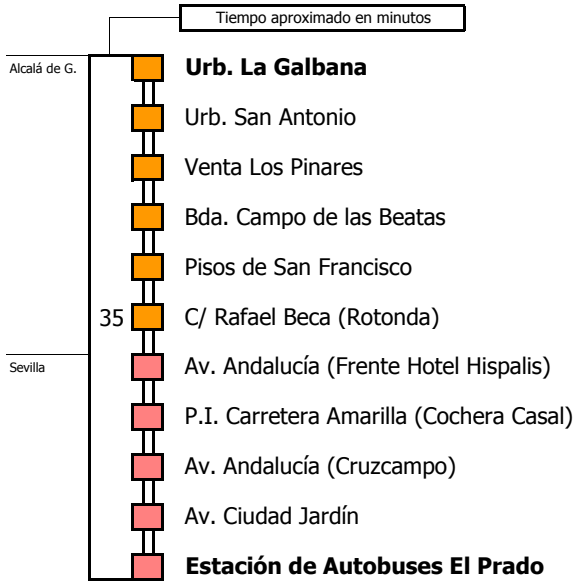

D O M I N G O S Y F E S T I V O S																									
05	06	07	08	09	10	11	12	13	14	15	16	17	18	19	20	21	22	23	24	01	02	03	04		
												30													00

Línea **NO ADAPTADA** a personas con movilidad reducida

Lectura de la tabla

La línea superior representa las horas y las inferiores, los minutos.

Ej: el autobús sale a las 21.30 horas

M-221

Utrera - Sevilla (Por Alcalá de Guadaíra y Quintillo)

UTRERA - ALCALÁ DE GUADAÍRA - SEVILLA

Horario aproximado salvo dificultades de tráfico

HORARIO REGULAR

Válido desde el 6 de septiembre de 2021

D E L U N E S A V I E R N E S																							
05	06	07	08	09	10	11	12	13	14	15	16	17	18	19	20	21	22	23	24	01	02	03	04
																	00						

NOTA: horario de salida desde Utrera.
Pasa por Alcalá aproximadamente 30 minutos después.

**HORARIO REGULAR**

Válido desde el 6 de septiembre de 2021

POR QUINTILLO

D E L U N E S A V I E R N E S																							
05	06	07	08	09	10	11	12	13	14	15	16	17	18	19	20	21	22	23	24	01	02	03	04
				45	30			45	45			00											