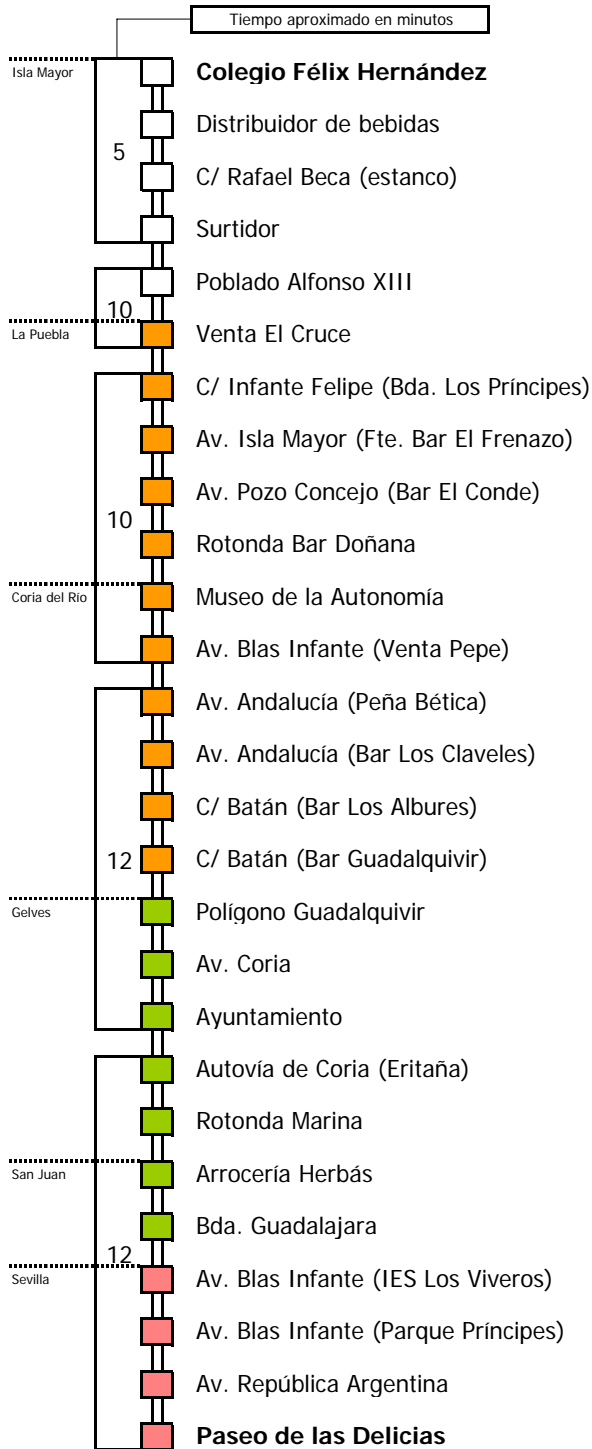

## HORARIO REGULAR

Válido desde el 3 de septiembre de 2007

D E		L U N E S					A V I E R N E S																	
05	06	07	08	09	10	11	12	13	14	15	16	17	18	19	20	21	22	23	24	01	02	03	04	
			05		35				45			20		50										

### Lectura de la tabla

La línea superior representa las horas y las inferiores, los minutos.

Ej: el autobús sale a las 21.30 horas

Para más información, llame al  
**902 450 550**  
 ó escriba a  
**usuarios@ctas.es**

Consortio de Transporte Metropolitano  
**Área de Sevilla**

Horario aproximado salvo dificultades de tráfico

## HORARIO REGULAR

Válido desde el 3 de septiembre de 2007

D		E		L U N E S				A		V I E R N E S													
05	06	07	08	09	10	11	12	13	14	15	16	17	18	19	20	21	22	23	24	01	02	03	04
				45		25			30		10		35										