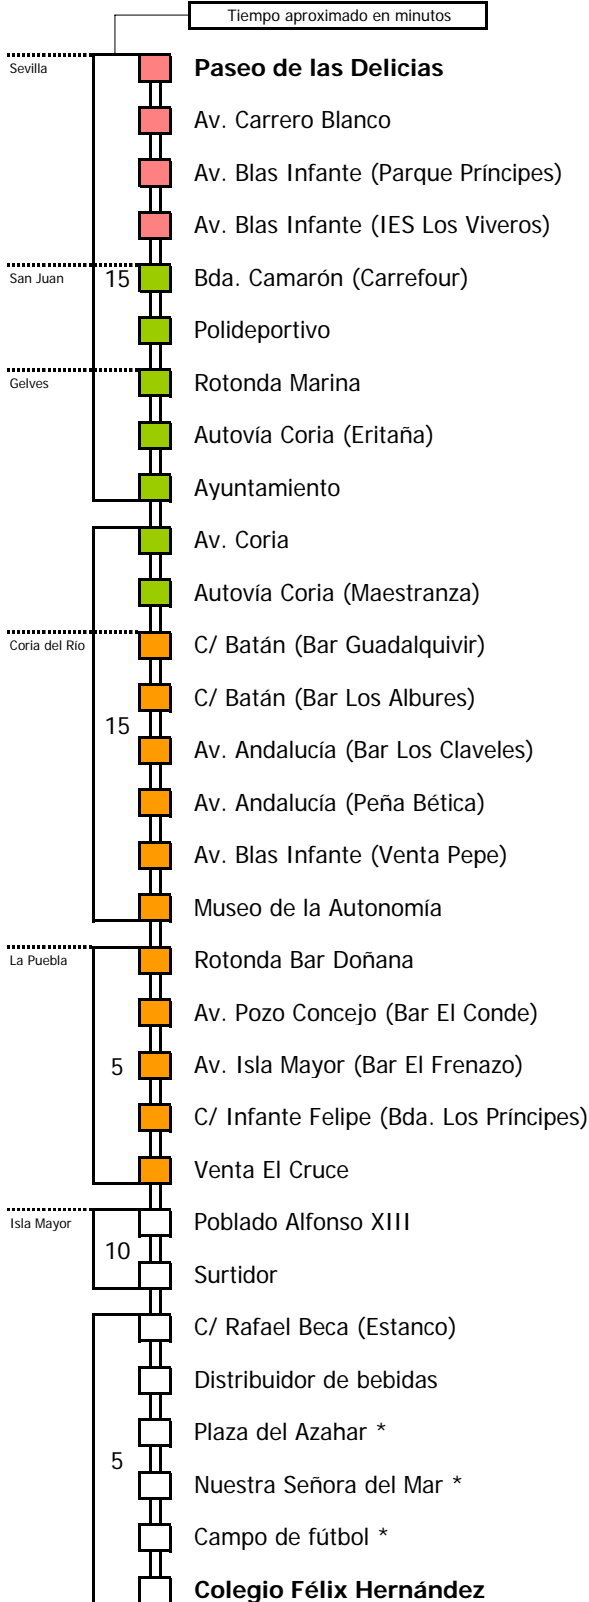

Tiempo aproximado en minutos

Horario aproximado salvo dificultades de tráfico

## HORARIO REGULAR

Válido desde el 3 de septiembre de 2007

D E		L U N E S					A V I E R N E S																	
05	06	07	08	09	10	11	12	13	14	15	16	17	18	19	20	21	22	23	24	01	02	03	04	
			05		35				45			20		50										

### Lectura de la tabla

La línea superior representa las horas y las inferiores, los minutos.

Ej: el autobús sale a las 21.30 horas

Para más información, llame al  
**902 450 550**  
 ó escriba a  
**usuarios@ctas.es**

## HORARIO REGULAR

Válido desde el 3 de septiembre de 2007

D		E		L U N E S				A		V I E R N E S													
05	06	07	08	09	10	11	12	13	14	15	16	17	18	19	20	21	22	23	24	01	02	03	04
				45		25			30		10		35										