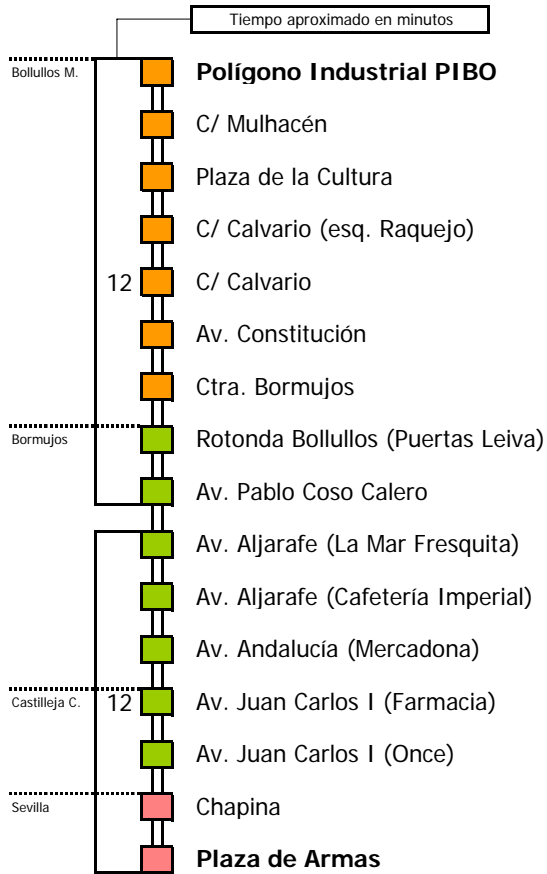

Horario aproximado salvo dificultades de tráfico

HORARIO REGULAR

Válido desde el 3 de septiembre de 2007

D		E		L U N E S									A V I E R N E S										
05	06	07	08	09	10	11	12	13	14	15	16	17	18	19	20	21	22	23	24	01	02	03	04
				15								30				30							

S Á B A D O S																							
05	06	07	08	09	10	11	12	13	14	15	16	17	18	19	20	21	22	23	24	01	02	03	04
											30												

NOTA: esta línea **no circula domingos ni festivos, en este sentido**

- Zona A
- Zona B
- Zona C
- Zona D

Lectura de la tabla

La línea superior representa las horas y las inferiores, los minutos.

Ej: el autobús sale a las 21.30 horas

Para más información, llame al
902 450 550
 ó escriba a
usuarios@ctas.es

Consortio de Transporte Metropolitano
Área de Sevilla

Horario aproximado salvo dificultades de tráfico

HORARIO REGULAR

Válido desde el 3 de septiembre de 2007

D E L U N E S A V I E R N E S

05	06	07	08	09	10	11	12	13	14	15	16	17	18	19	20	21	22	23	24	01	02	03	04
30		00																					