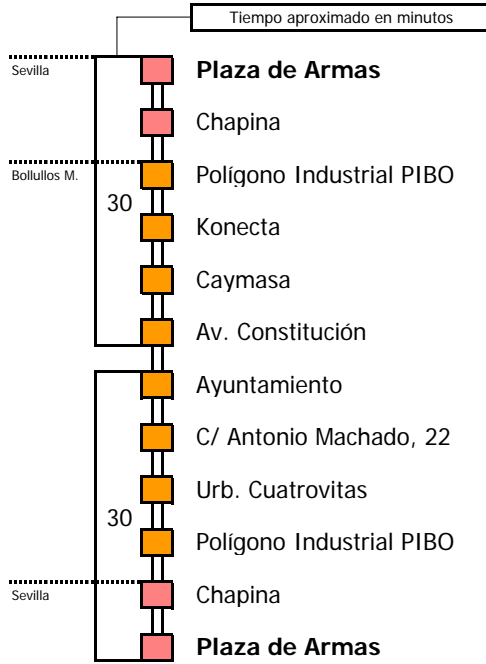

- Zona A
- Zona B
- Zona C
- Zona D

Lectura de la tabla

La línea superior representa las horas y las inferiores, los minutos.

Ej: el autobús sale a las 21.30 horas

Para más información, llame al
902 450 550
 ó escriba a
usuarios@ctas.es

Consortio de Transporte Metropolitano
Área de Sevilla

Horario aproximado salvo dificultades de tráfico

HORARIO REGULAR

Válido desde el 17 de diciembre de 2007

D		E		L U N E S							A V I E R N E S												
05	06	07	08	09	10	11	12	13	14	15	16	17	18	19	20	21	22	23	24	01	02	03	04
				15		30		30		30		30		30		30		30					