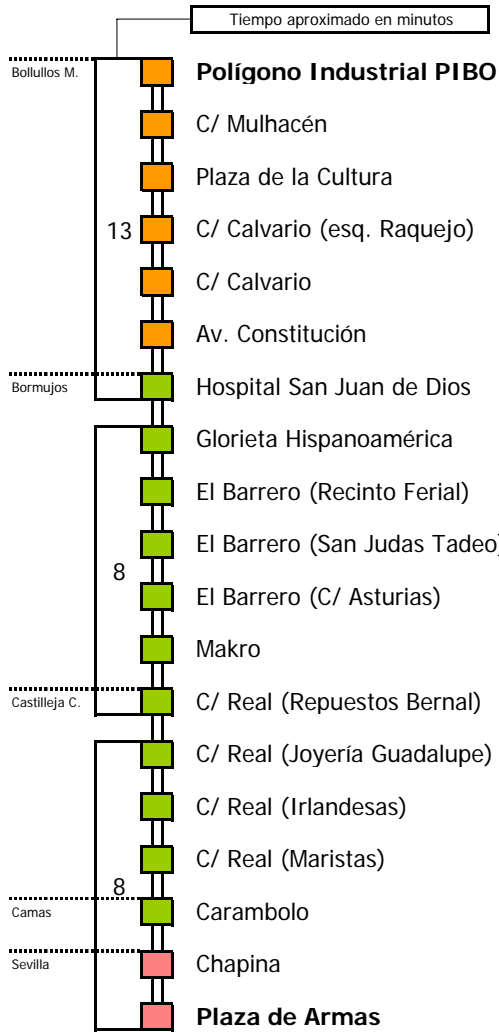

Horario aproximado salvo dificultades de tráfico

HORARIO REGULAR

Válido desde el 3 de septiembre de 2007

D E L U N E S A V I E R N E S

05	06	07	08	09	10	11	12	13	14	15	16	17	18	19	20	21	22	23	24	01	02	03	04	
		45	45		30			00	00			30		00	30									

- Zona A
- Zona B
- Zona C
- Zona D

Lectura de la tabla

La línea superior representa las horas y las inferiores, los minutos.

Ej: el autobús sale a las 21.30 horas

Para más información, llame al
902 450 550
 ó escriba a
usuarios@ctas.es

Consortio de Transporte Metropolitano
Área de Sevilla

Horario aproximado salvo dificultades de tráfico

HORARIO REGULAR

Válido desde el 3 de septiembre de 2007

D		E		L U N E S				A V I E R N E S															
05	06	07	08	09	10	11	12	13	14	15	16	17	18	19	20	21	22	23	24	01	02	03	04
			30	30		15		45	45		15		15	45		15							