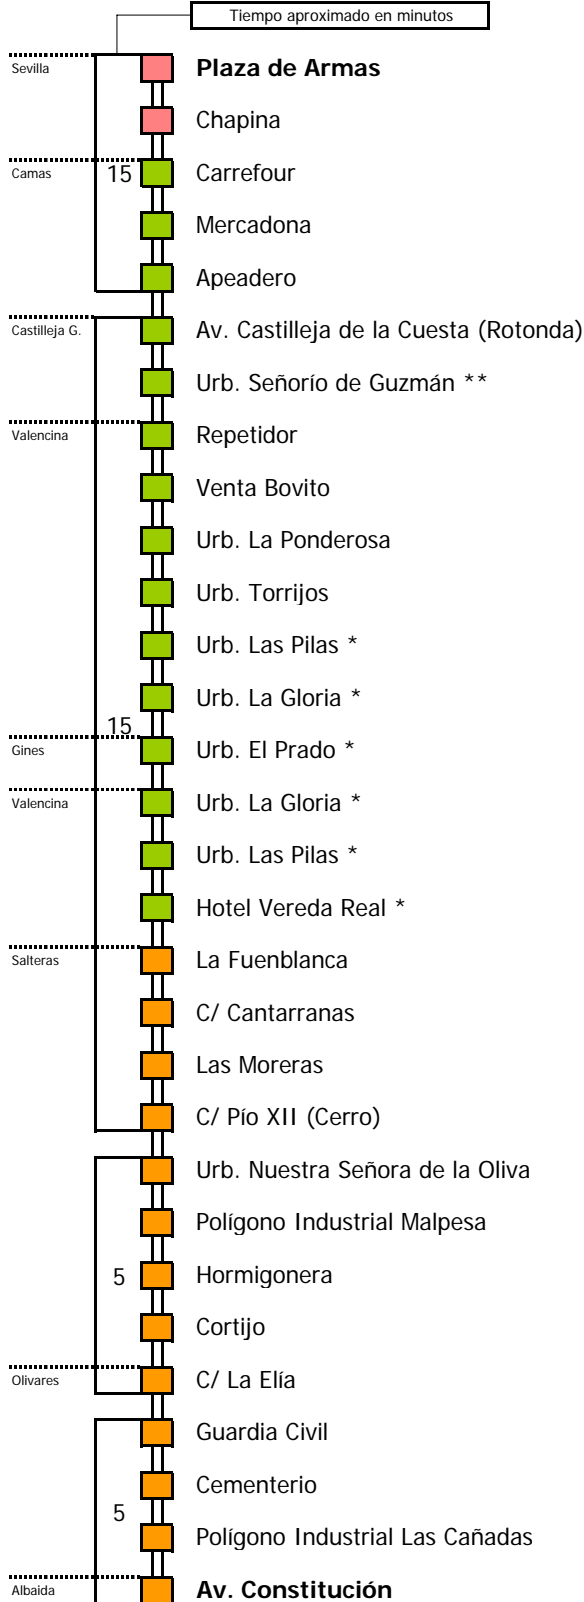

Tiempo aproximado en minutos

Horario aproximado salvo dificultades de tráfico

## HORARIO REGULAR

Válido desde el 1 de septiembre de 2008

D E		L U N E S										A V I E R N E S											
05	06	07	08	09	10	11	12	13	14	15	16	17	18	19	20	21	22	23	24	01	02	03	04
		00	00	00	00	00	00	00	00	00	15	15	15	15	15	15	15	15					00
		30	20	20	20	20	20	20	20	20	45	45	45	45	45	45							
		40	40	40	40	40	40	40	40	45													

## PARCIAL SEVILLA - CAMAS - CASTILLEJA DE G. - URB. SEÑORÍO - VALENCINA

Válido desde el 3 de septiembre de 2007

D E		L U N E S										A V I E R N E S											
05	06	07	08	09	10	11	12	13	14	15	16	17	18	19	20	21	22	23	24	01	02	03	04
		50	50	10	10	50		00	00	00	00	00	00	00	00	00	00	00	00	00	00	00	00
				50	50																		

- 1 Sevilla - Salteras - Olivares - Albaida
- 2 Con parada en Urb. Señorío de Guzmán
- 3 Con parada en Gines y Señorío de Guzmán
- 4 **En negrita, sólo los viernes**