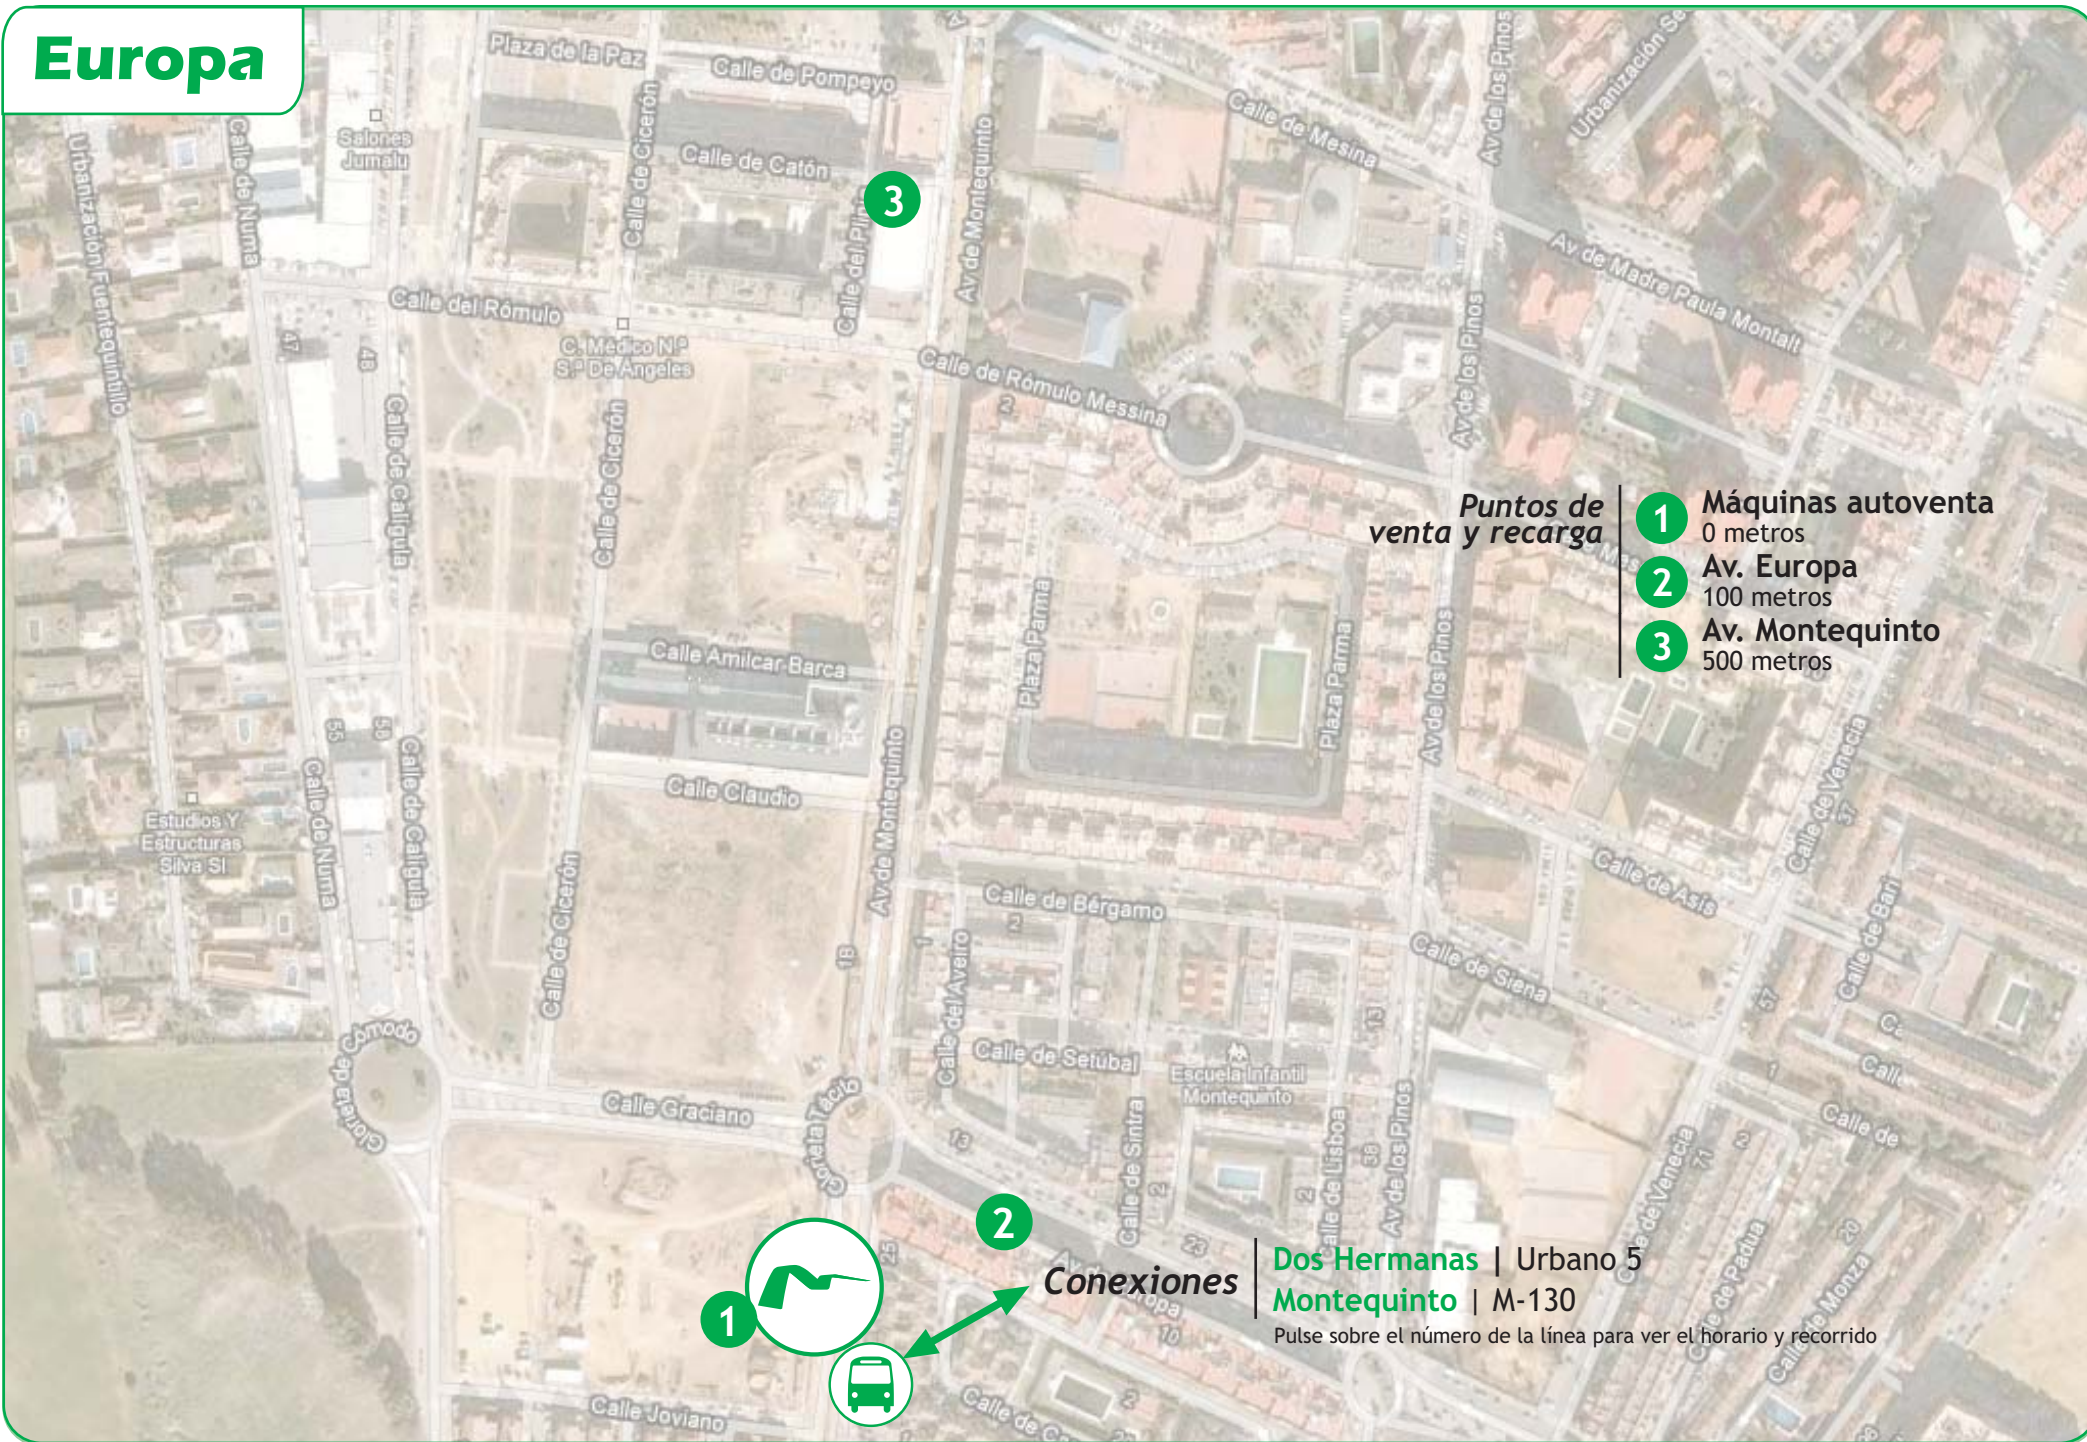

Europa

Puntos de venta y recarga

- 1** Máquinas autoventa
0 metros
- 2** Av. Europa
100 metros
- 3** Av. Montequinto
500 metros

Conexiones

Dos Hermanas | Urbano 5
Montequinto | M-130

Pulse sobre el número de la línea para ver el horario y recorrido