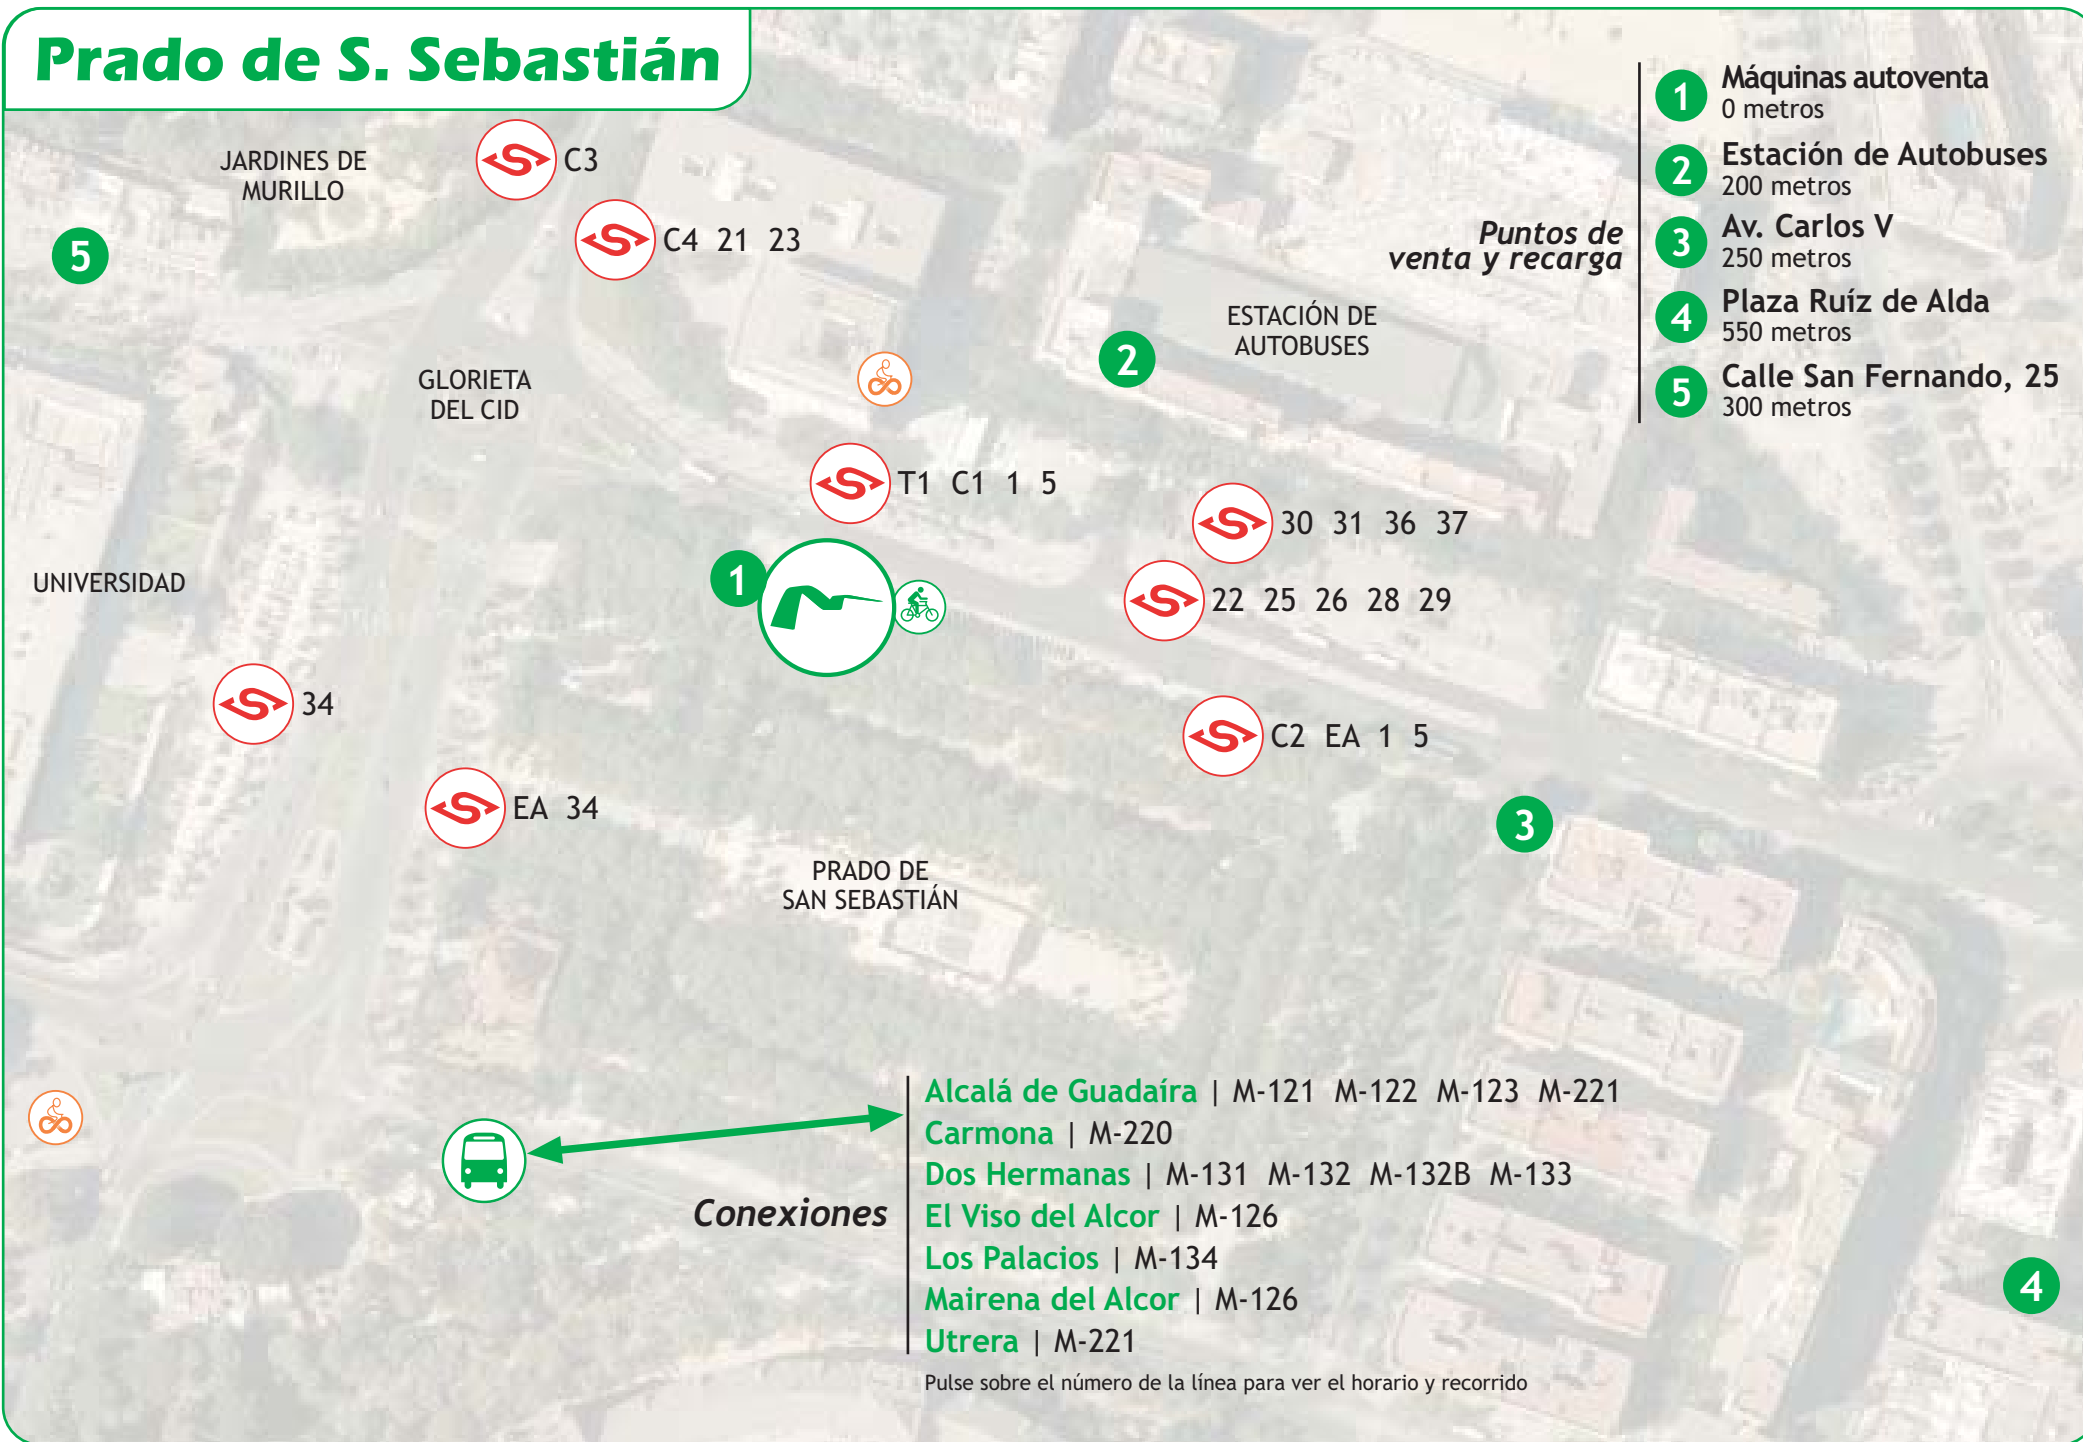

# Prado de S. Sebastián

- 1 Máquinas autoventa  
0 metros
- 2 Estación de Autobuses  
200 metros
- 3 Av. Carlos V  
250 metros
- 4 Plaza Ruíz de Alda  
550 metros
- 5 Calle San Fernando, 25  
300 metros

Puntos de venta y recarga

## Conexiones

- Alcalá de Guadaíra | M-121 M-122 M-123 M-221
- Carmona | M-220
- Dos Hermanas | M-131 M-132 M-132B M-133
- El Viso del Alcor | M-126
- Los Palacios | M-134
- Mairena del Alcor | M-126
- Utrera | M-221

Pulse sobre el número de la línea para ver el horario y recorrido