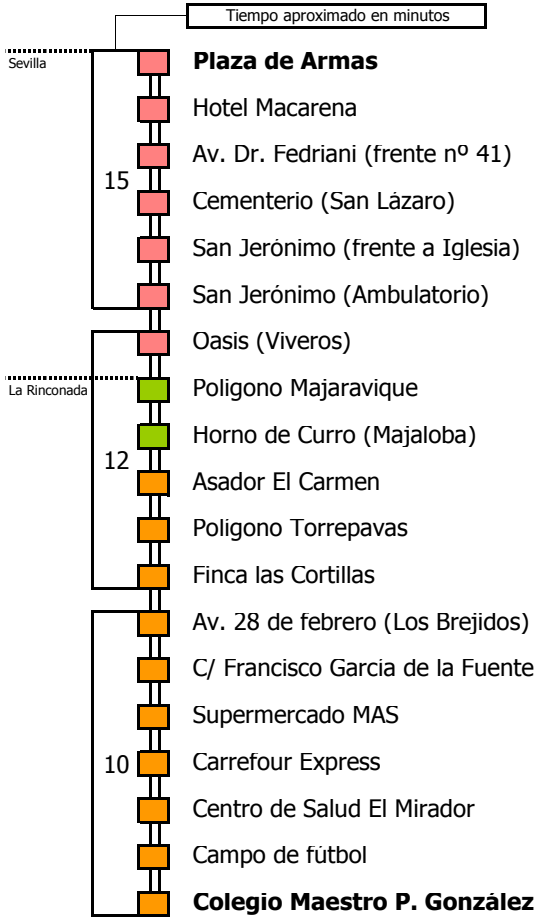

M-112

Sevilla - San José de la Rinconada

SEVILLA - LA RINCONADA - SAN JOSÉ DE LA RINCONADA

Horario aproximado salvo dificultades de tráfico

HORARIO REGULAR

Válido desde el 30 de septiembre de 2019

D		E		L		U		N		E		S		A		V		I		E		R		N		E		S	
05	06	07	08	09	10	11	12	13	14	15	16	17	18	19	20	21	22	23	24	01	02	03	04						
				15	05	50	40				15	20	25	30	30				35	45									
												50																	

NOTA: esta línea **no circula sábados, domingos ni festivos**

Línea **PARCIALMENTE ADAPTADA** a personas con movilidad reducida

Lectura de la tabla

La línea superior representa las horas y las inferiores, los minutos.

SAN JOSÉ DE LA RINCONADA - LA RINCONADA - SEVILLA

Tiempo aproximado en minutos

Horario aproximado salvo dificultades de tráfico

HORARIO REGULAR

Válido desde el 30 de septiembre de 2019

D		E		L U N E S					A V I E R N E S														
05	06	07	08	09	10	11	12	13	14	15	16	17	18	19	20	21	22	23	24	01	02	03	04
		05	50		30		25		00	35		15		15	20		25						
		20																					

NOTA: esta línea **no circula sábados, domingos ni festivos**

(*) El servicio de las 07:05 sólo realiza las paradas marcadas con un asterisco.

(**) Paradas de "Venta La Cazuela y "Av. de la Constitución" sólo las realiza el servicio de las 07:05 horas