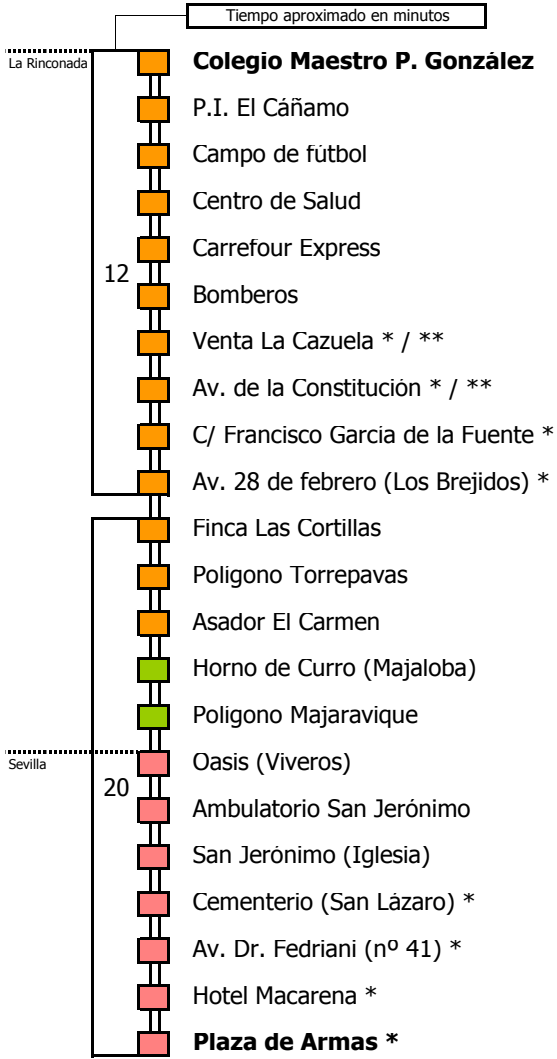

M-112

Sevilla - San José de la Rinconada

SEVILLA - LA RINCONADA - SAN JOSÉ DE LA RINCONADA

Horario aproximado salvo dificultades de tráfico

HORARIO REGULAR

Válido desde el 30 de septiembre de 2019

D		E		L		U		N		E		S		A		V		I		E		R		N		E		S	
05	06	07	08	09	10	11	12	13	14	15	16	17	18	19	20	21	22	23	24	01	02	03	04						
				15	05	50	40				15	20	25	30	30				35	45									
												50																	

NOTA: esta línea **no circula sábados, domingos ni festivos**

Línea **PARCIALMENTE ADAPTADA** a personas con movilidad reducida

Lectura de la tabla

La línea superior representa las horas y las inferiores, los minutos.

Ej: el autobús sale a las 21.30 horas

Para más información, llame al
955 038 665
o escriba a
usuarios@ctas.es

Consortio de Transporte Metropolitano
Área de Sevilla

M-112

San José de la Rinconada - Sevilla

SAN JOSÉ DE LA RINCONADA - LA RINCONADA - SEVILLA

Tiempo aproximado en minutos

Horario aproximado salvo dificultades de tráfico

HORARIO REGULAR

Válido desde el 30 de septiembre de 2019

D		E		L U N E S					A V I E R N E S														
05	06	07	08	09	10	11	12	13	14	15	16	17	18	19	20	21	22	23	24	01	02	03	04
		05	50		30		25		00	35		15		15	20		25						
		20																					