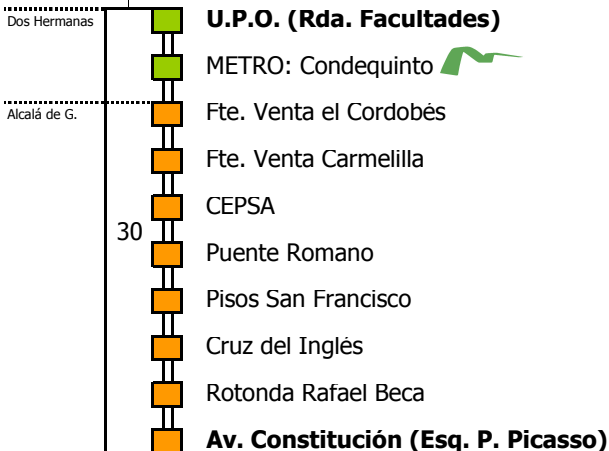

Esta línea **no circula sábados, domingos ni festivos**
Esta línea **sólo circula en periodo lectivo de la UPO** (www.upo.es)

- Zona A
- Zona B
- Zona C
- Zona D

Línea **PARCIALMENTE ADAPTADA** a personas con movilidad reducida

Lectura de la tabla

La línea superior representa las horas y las inferiores, los minutos.

Ej: el autobús sale a las 21.30 horas

Para más información, llame al
955 038 665
o escriba a
usuarios@ctas.es

Consortio de Transporte Metropolitano
Área de Sevilla

M-123B

Universidad Pablo de Olavide - Alcalá de Guadaíra

DOS HERMANAS - ALCALÁ DE GUADAÍRA

Tiempo aproximado en minutos

Horario aproximado salvo dificultades de tráfico

HORARIO REGULAR

Válido desde el 29 de octubre de 2018

L	U	N	E	S	A	V	I	E	R	N	E	S	L	E	C	T	I	V	O	S			
05	06	07	08	09	10	11	12	13	14	15	16	17	18	19	20	21	22	23	24	01	02	03	04
										15	15												

Esta línea **no circula sábados, domingos ni festivos**
 Esta línea **sólo circula en periodo lectivo de la UPO** (www.upo.es)