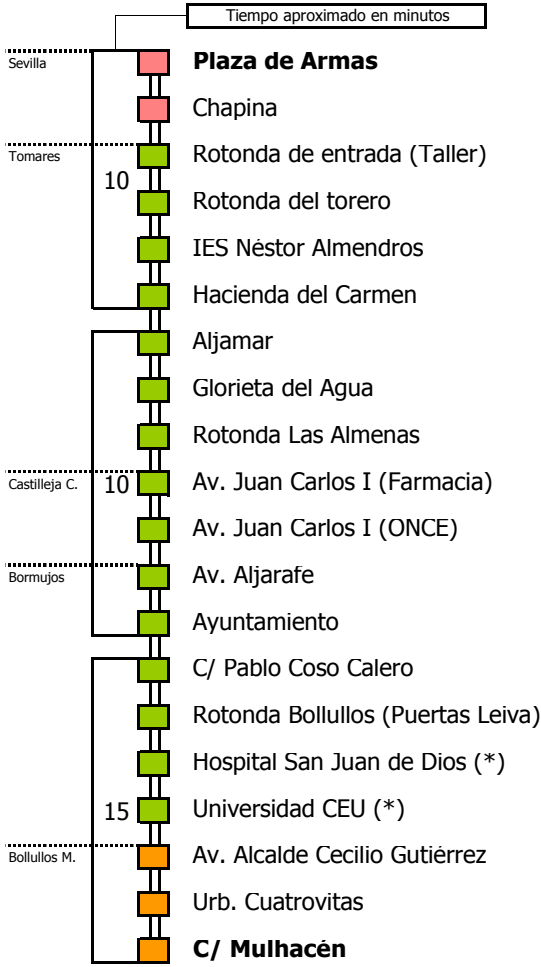

M-157

Sevilla - Bollullos de la Mitación

SEVILLA - TOMARES - CASTILLEJA DE LA CUESTA - BORMUJOS - BOLLULLOS DE LA MITACIÓN

Horario aproximado salvo dificultades de tráfico

HORARIO REGULAR

Válido desde el 1 de septiembre de 2018

D E L U N E S A V I E R N E S

05	06	07	08	09	10	11	12	13	14	15	16	17	18	19	20	21	22	23	24	01	02	03	04	
																		00	00	00				

S Á B A D O S

05	06	07	08	09	10	11	12	13	14	15	16	17	18	19	20	21	22	23	24	01	02	03	04	
																	00		00	00				

- Zona A
- Zona B
- Zona C
- Zona D

- 1 Sólo los viernes laborables
- 2 Servicios por Hospital y Universidad CEU

Línea **PARCIALMENTE ADAPTADA** a personas con movilidad reducida

Lectura de la tabla
La línea superior representa las horas y las inferiores, los minutos.
Ej: el autobús sale a las 21.30 horas

Horario aproximado salvo dificultades de tráfico

HORARIO REGULAR

Válido desde el 1 de septiembre de 2018

D E L U N E S A V I E R N E S																							
05	06	07	08	09	10	11	12	13	14	15	16	17	18	19	20	21	22	23	24	01	02	03	04
00																		45					