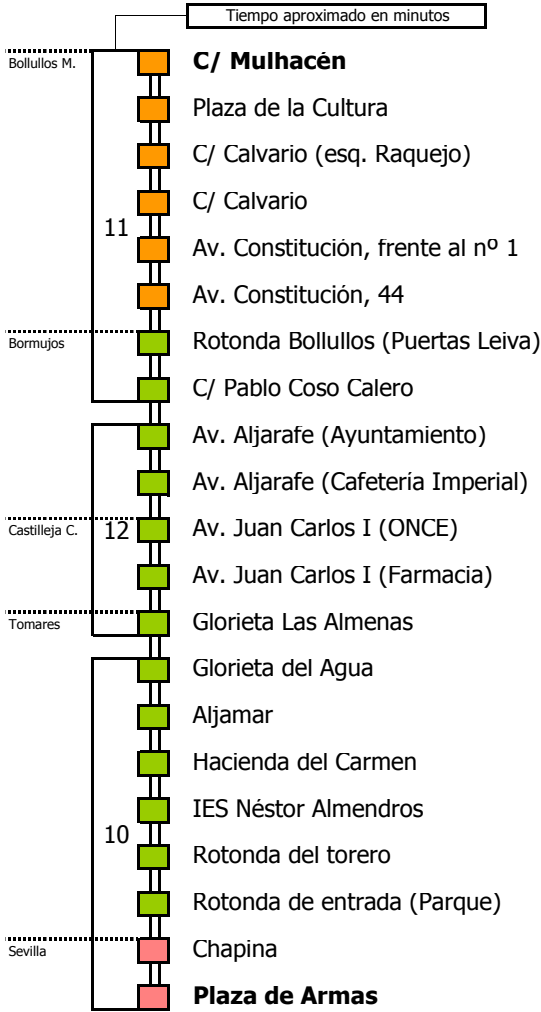

D O M I N G O S Y F E S T I V O S

05	06	07	08	09	10	11	12	13	14	15	16	17	18	19	20	21	22	23	24	01	02	03	04	
																				00				

(*) Sólo en servicios por el Hospital y Universidad CEU

El servicio en negrita continúa hasta Aznalcázar y Pilas

- Zona A
- Zona B
- Zona C
- Zona D

- 1 Sólo los viernes laborables
- 2 Servicios por Hospital y Universidad CEU

Línea **PARCIALMENTE ADAPTADA** a personas con movilidad reducida

Lectura de la tabla
La línea superior representa las horas y las inferiores, los minutos.
Ej: el autobús sale a las 21.30 horas

Horario aproximado salvo dificultades de tráfico

HORARIO REGULAR

Válido desde el 1 de septiembre de 2018

D E L U N E S A V I E R N E S																							
05	06	07	08	09	10	11	12	13	14	15	16	17	18	19	20	21	22	23	24	01	02	03	04
00																		45					

S Á B A D O S																							
05	06	07	08	09	10	11	12	13	14	15	16	17	18	19	20	21	22	23	24	01	02	03	04
00																		45					

- Zona A
- Zona B
- Zona C
- Zona D

Línea **PARCIALMENTE ADAPTADA** a personas con movilidad reducida