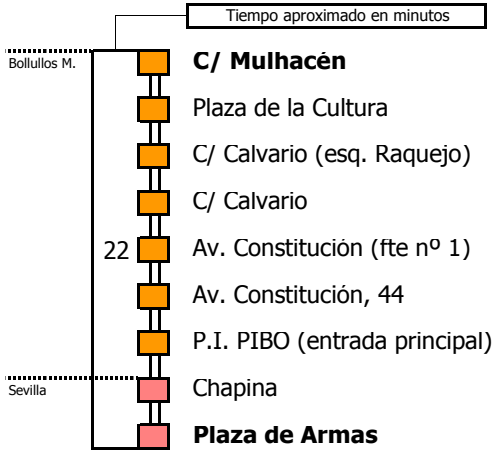

D O M I N G O S Y F E S T I V O S																							
05	06	07	08	09	10	11	12	13	14	15	16	17	18	19	20	21	22	23	24	01	02	03	04
	45			30				00	30			30		00	30								

- Zona A
- Zona B
- Zona C
- Zona D

Línea **PARCIALMENTE ADAPTADA** a personas con movilidad reducida

Lectura de la tabla

La línea superior representa las horas y las inferiores, los minutos.

Ej: el autobús sale a las 21.30 horas

Para más información, llame al **955 038 665** o escriba a usuarios@ctas.es

Consorcio de Transporte Metropolitano Área de Sevilla

M-159

Bollullos de la Mitación - Sevilla (por A-49)

BOLLULLOS DE LA MITACIÓN - SEVILLA

Horario aproximado salvo dificultades de tráfico

HORARIO REGULAR