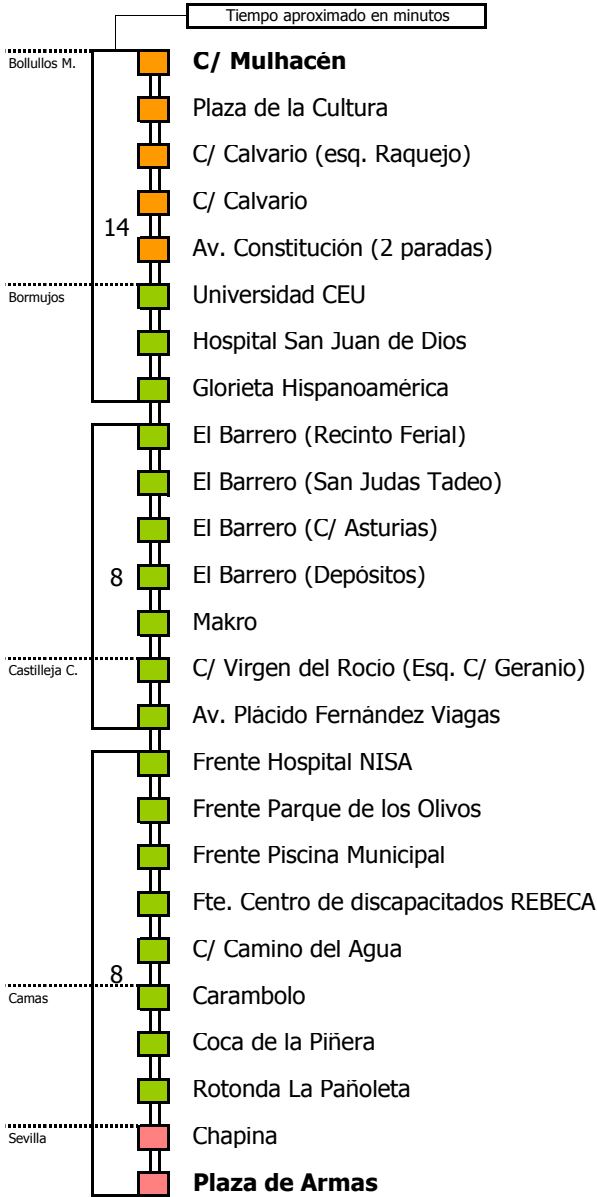

Válido desde el 1 de septiembre de 2018

D		E		L U N E S							A V I E R N E S												
05	06	07	08	09	10	11	12	13	14	15	16	17	18	19	20	21	22	23	24	01	02	03	04
				30							30												

NOTA

Este servicio **no circula sábados, domingos ni festivos**

- Zona A
- Zona B
- Zona C
- Zona D

Línea **PARCIALMENTE ADAPTADA** a personas con movilidad reducida

Lectura de la tabla

La línea superior representa las horas y las inferiores, los minutos.

Ej: el autobús sale a las 21.30 horas

Tiempo aproximado en minutos

Horario aproximado salvo dificultades de tráfico

HORARIO REGULAR

Válido desde el 1 de septiembre de 2018

D E		L U N E S					A V I E R N E S																	
05	06	07	08	09	10	11	12	13	14	15	16	17	18	19	20	21	22	23	24	01	02	03	04	
			30	30		15		45	45		15		15	45		15								