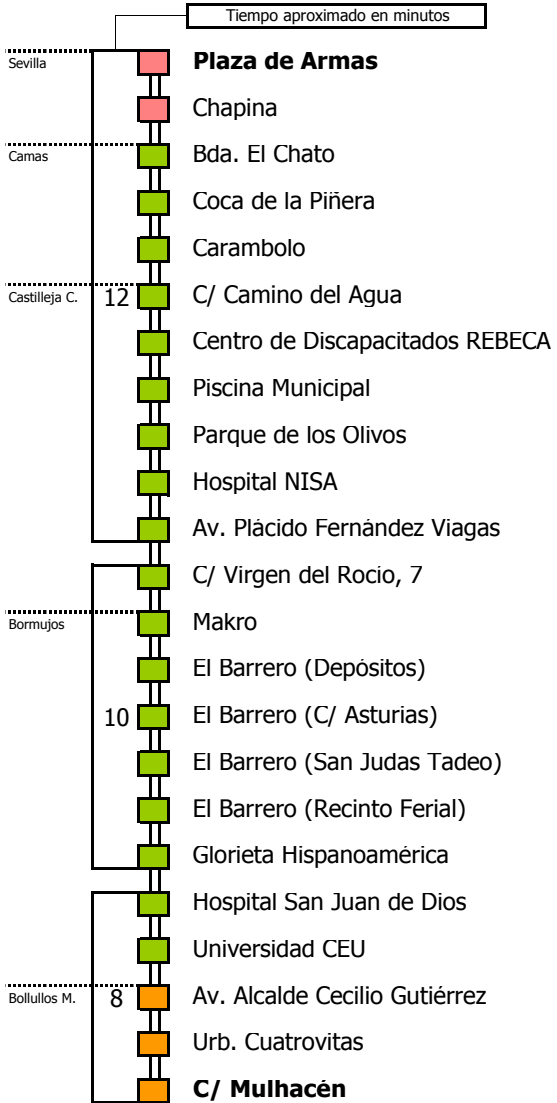

M-159

Sevilla - Bollullos de la Mitación

SEVILLA - CAMAS - CASTILLEJA DE LA CUESTA - BORMUJOS - BOLLULLOS DE LA MITACIÓN

Horario aproximado salvo dificultades de tráfico

HORARIO REGULAR

Válido desde el 1 de septiembre de 2018

D E L U N E S A V I E R N E S																							
05	06	07	08	09	10	11	12	13	14	15	16	17	18	19	20	21	22	23	24	01	02	03	04
	45	45		30				00	00			30		00	30								

S Á B A D O S																							
05	06	07	08	09	10	11	12	13	14	15	16	17	18	19	20	21	22	23	24	01	02	03	04
	45	45		30				00				30		00	30								

D O M I N G O S Y F E S T I V O S																							
05	06	07	08	09	10	11	12	13	14	15	16	17	18	19	20	21	22	23	24	01	02	03	04
	45			30				00	30			30		00	30								

- Zona A
- Zona B
- Zona C
- Zona D

Tiempo aproximado en minutos

Horario aproximado salvo dificultades de tráfico

HORARIO REGULAR

Válido desde el 1 de septiembre de 2018

D E		L U N E S					A V I E R N E S																	
05	06	07	08	09	10	11	12	13	14	15	16	17	18	19	20	21	22	23	24	01	02	03	04	
			30	30		15		45	45		15		15	45		15								