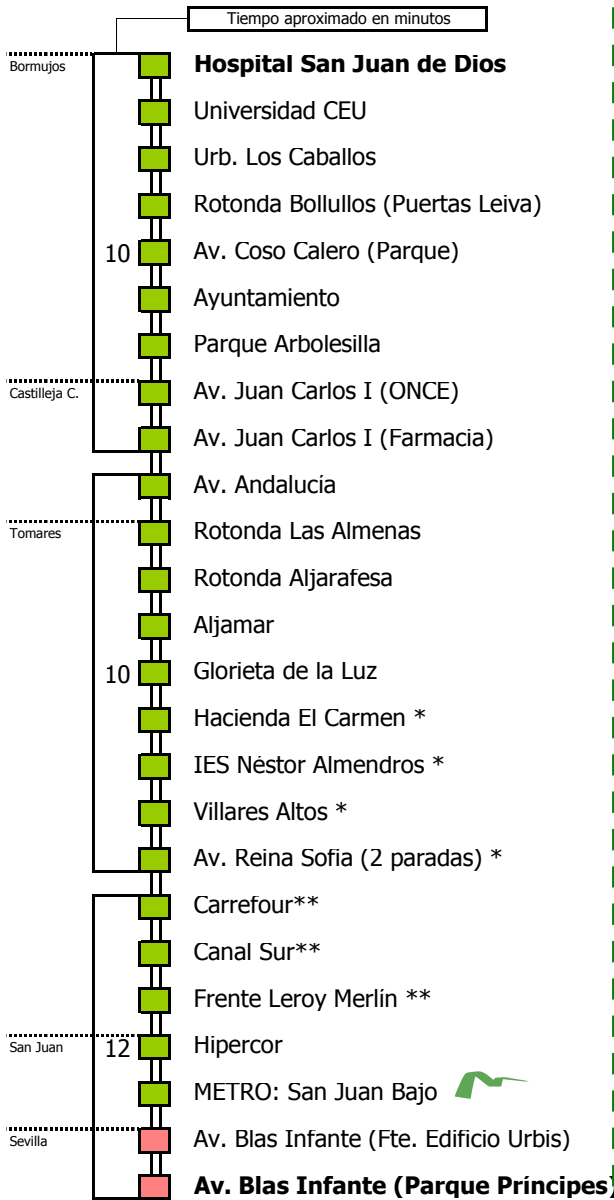

M-162

Bormujos - Sevilla

BORMUJOS - CASTILLEJA DE LA CUESTA - TOMARES - SAN JUAN DE AZNALFARACHE -SEVILLA

Horario aproximado salvo dificultades de tráfico

HORARIO REGULAR

Válido desde el 12 de noviembre de 2018

D		E		L		U		N		E		S		A		V		I		E		R		N		E		S							
05	06	07	08	09	10	11	12	13	14	15	16	17	18	19	20	21	22	23	24	01	02	03	04												
		15	15	30	00		15	45	45	15		30	30	45	45																				

NOTA: esta línea **no circula sábados, domingos ni festivos**

(*) Paradas que se efectúan en los servicios por Avenida Reina Sofía

(**) Paradas que no se efectúan en los servicios que pasan por Avenida Reina Sofía

1 Servicios por Av. Reina Sofia en Tomares

Línea **PARCIALMENTE ADAPTADA** a personas con movilidad reducida

Lectura de la tabla

La línea superior representa las horas y las inferiores, los minutos.

Ej: el autobús sale a las 21.30 horas

Para más información, llame al
955 038 665
o escriba a
usuarios@ctas.es

Consorcio de Transporte Metropolitano
Área de Sevilla