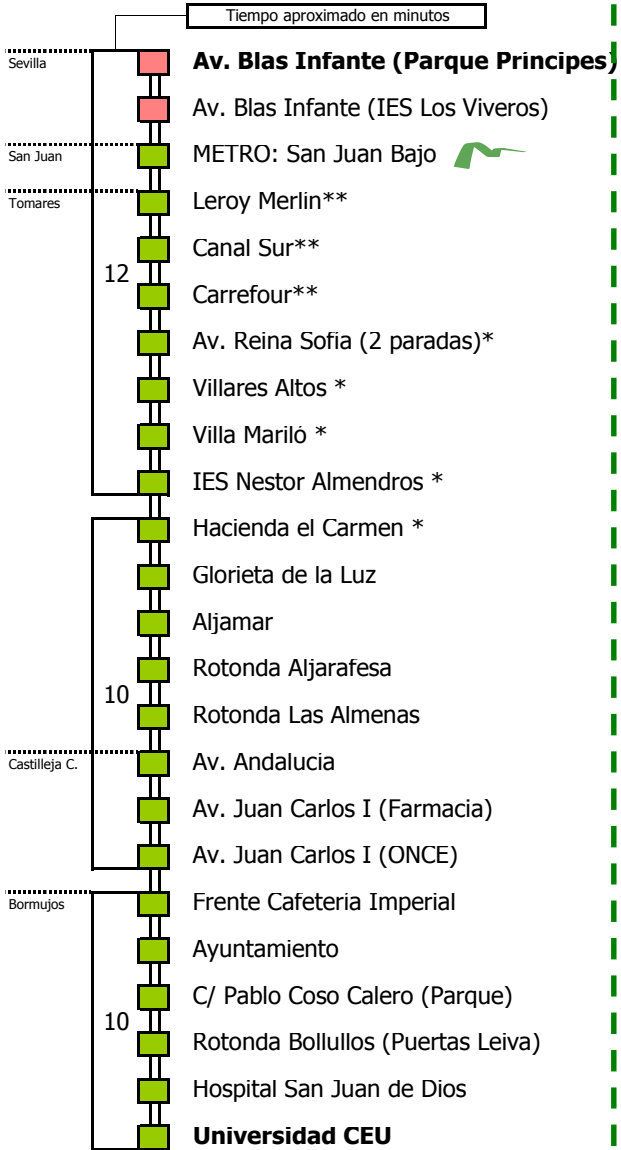

# Sevilla - Bormujos

SEVILLA - SAN JUAN DE AZNALFARACHE - TOMARES - CASTILLEJA DE LA CUESTA - BORMUJOS

Horario aproximado salvo dificultades de tráfico

NOTA: esta línea **no circula sábados, domingos ni festivos**

(\*) Paradas que se efectúan en los servicios por Avenida Reina Sofía

(\*\*) Paradas que no se efectúan en los servicios que pasan por Avenida Reina Sofía

- Zona A
- Zona B
- Zona C
- Zona D

1 Servicios por Av. Reina Sofia en Tomares

Línea **PARCIALMENTE ADAPTADA** a personas con movilidad reducida

### Lectura de la tabla

La línea superior representa las horas y las inferiores, los minutos.

Ej: el autobús sale a las 21.30 horas

Para más información, llame al  
**955 038 665**  
 o escriba a  
**usuarios@ctas.es**