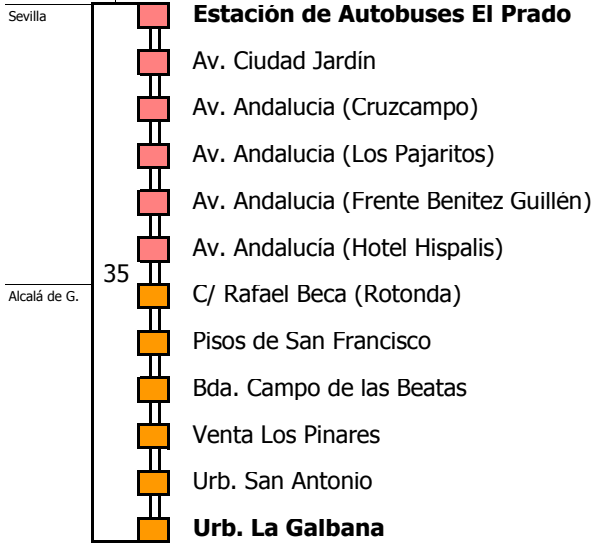

M-221

Sevilla - Utrera (Por Alcalá de Guadaíra y Quintillo)

SEVILLA - ALCALÁ DE GUADAÍRA - UTRERA

Tiempo aproximado en minutos

- Zona A
- Zona B
- Zona C
- Zona D

Horario aproximado salvo dificultades de tráfico

HORARIO REGULAR POR ALCALÁ DE GUADAÍRA

Válido desde el 16 de septiembre de 2019

D E L U N E S A V I E R N E S

05	06	07	08	09	10	11	12	13	14	15	16	17	18	19	20	21	22	23	24	01	02	03	04	
					00		30									30								

D O M I N G O S Y F E S T I V O S

05	06	07	08	09	10	11	12	13	14	15	16	17	18	19	20	21	22	23	24	01	02	03	04
											30												

NOTA: horario de salida desde Utrera.
Pasa por Alcalá aproximadamente 30 minutos después.