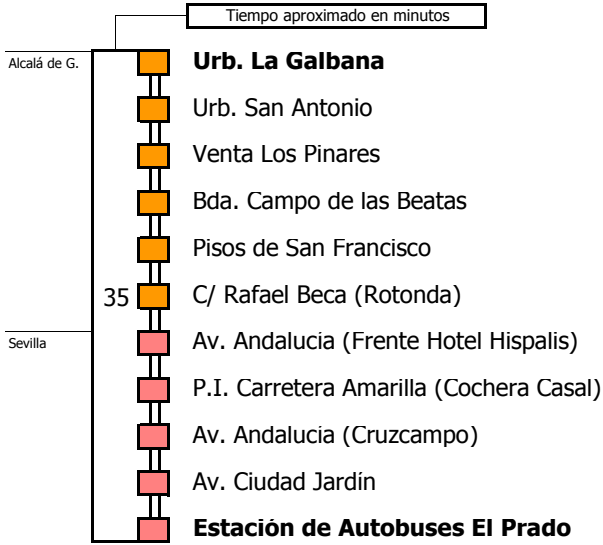

Línea **NO ADAPTADA** a personas con movilidad reducida

Lectura de la tabla

La línea superior representa las horas y las inferiores, los minutos.

Ej: el autobús sale a las 21.30 horas

Para más información, llame al
955 038 665
 o escriba a
usuarios@ctas.es

Consorcio de Transporte Metropolitano
Área de Sevilla

M-221

Utrera - Sevilla (Por Alcalá de Guadaíra y Quintillo)

UTRERA - ALCALÁ DE GUADAÍRA - SEVILLA

Horario aproximado salvo dificultades de tráfico

HORARIO REGULAR POR ALCALÁ DE GUADAÍRA

Válido desde el 16 de septiembre de 2019

D E L U N E S A V I E R N E S

05	06	07	08	09	10	11	12	13	14	15	16	17	18	19	20	21	22	23	24	01	02	03	04	
				30					30															

S Á B A D O S

05	06	07	08	09	10	11	12	13	14	15	16	17	18	19	20	21	22	23	24	01	02	03	04
				15												00							

D O M I N G O S Y F E S T I V O S

05	06	07	08	09	10	11	12	13	14	15	16	17	18	19	20	21	22	23	24	01	02	03	04
											30												

NOTA: horario de salida desde Utrera.
Pasa por Alcalá aproximadamente 30 minutos después.