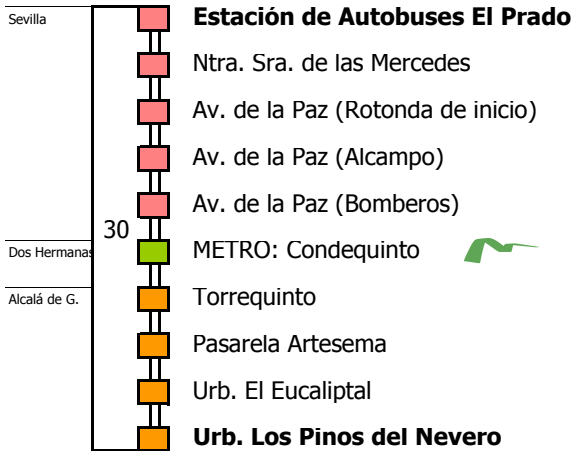

M-221

Sevilla - Utrera (Por Alcalá de Guadaíra y Quintillo)

SEVILLA - ALCALÁ DE GUADAÍRA - UTRERA

Tiempo aproximado en minutos

- Zona A
- Zona B
- Zona C
- Zona D

Horario aproximado salvo dificultades de tráfico

HORARIO REGULAR POR ALCALÁ DE GUADAÍRA

Válido desde el 16 de septiembre de 2019

D E L U N E S A V I E R N E S

05	06	07	08	09	10	11	12	13	14	15	16	17	18	19	20	21	22	23	24	01	02	03	04	
					00		30									30								