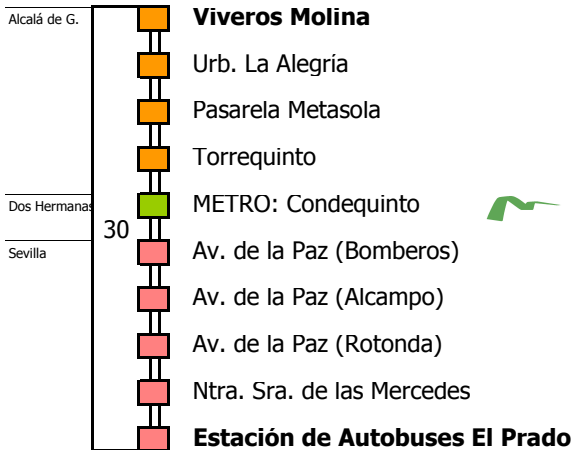

Consorcio de Transporte Metropolitano
Área de Sevilla

M-221

Utrera - Sevilla (Por Alcalá de Guadaíra y Quintillo)

UTRERA - ALCALÁ DE GUADAÍRA - SEVILLA

Horario aproximado salvo dificultades de tráfico

HORARIO REGULAR POR ALCALÁ DE GUADAÍRA

Válido desde el 16 de septiembre de 2019

D E L U N E S A V I E R N E S

05	06	07	08	09	10	11	12	13	14	15	16	17	18	19	20	21	22	23	24	01	02	03	04	
				30					30															

S Á B A D O S

05	06	07	08	09	10	11	12	13	14	15	16	17	18	19	20	21	22	23	24	01	02	03	04
				15												00							

D O M I N G O S Y F E S T I V O S

05	06	07	08	09	10	11	12	13	14	15	16	17	18	19	20	21	22	23	24	01	02	03	04
											30												

NOTA: horario de salida desde Utrera.
Pasa por Alcalá aproximadamente 30 minutos después.